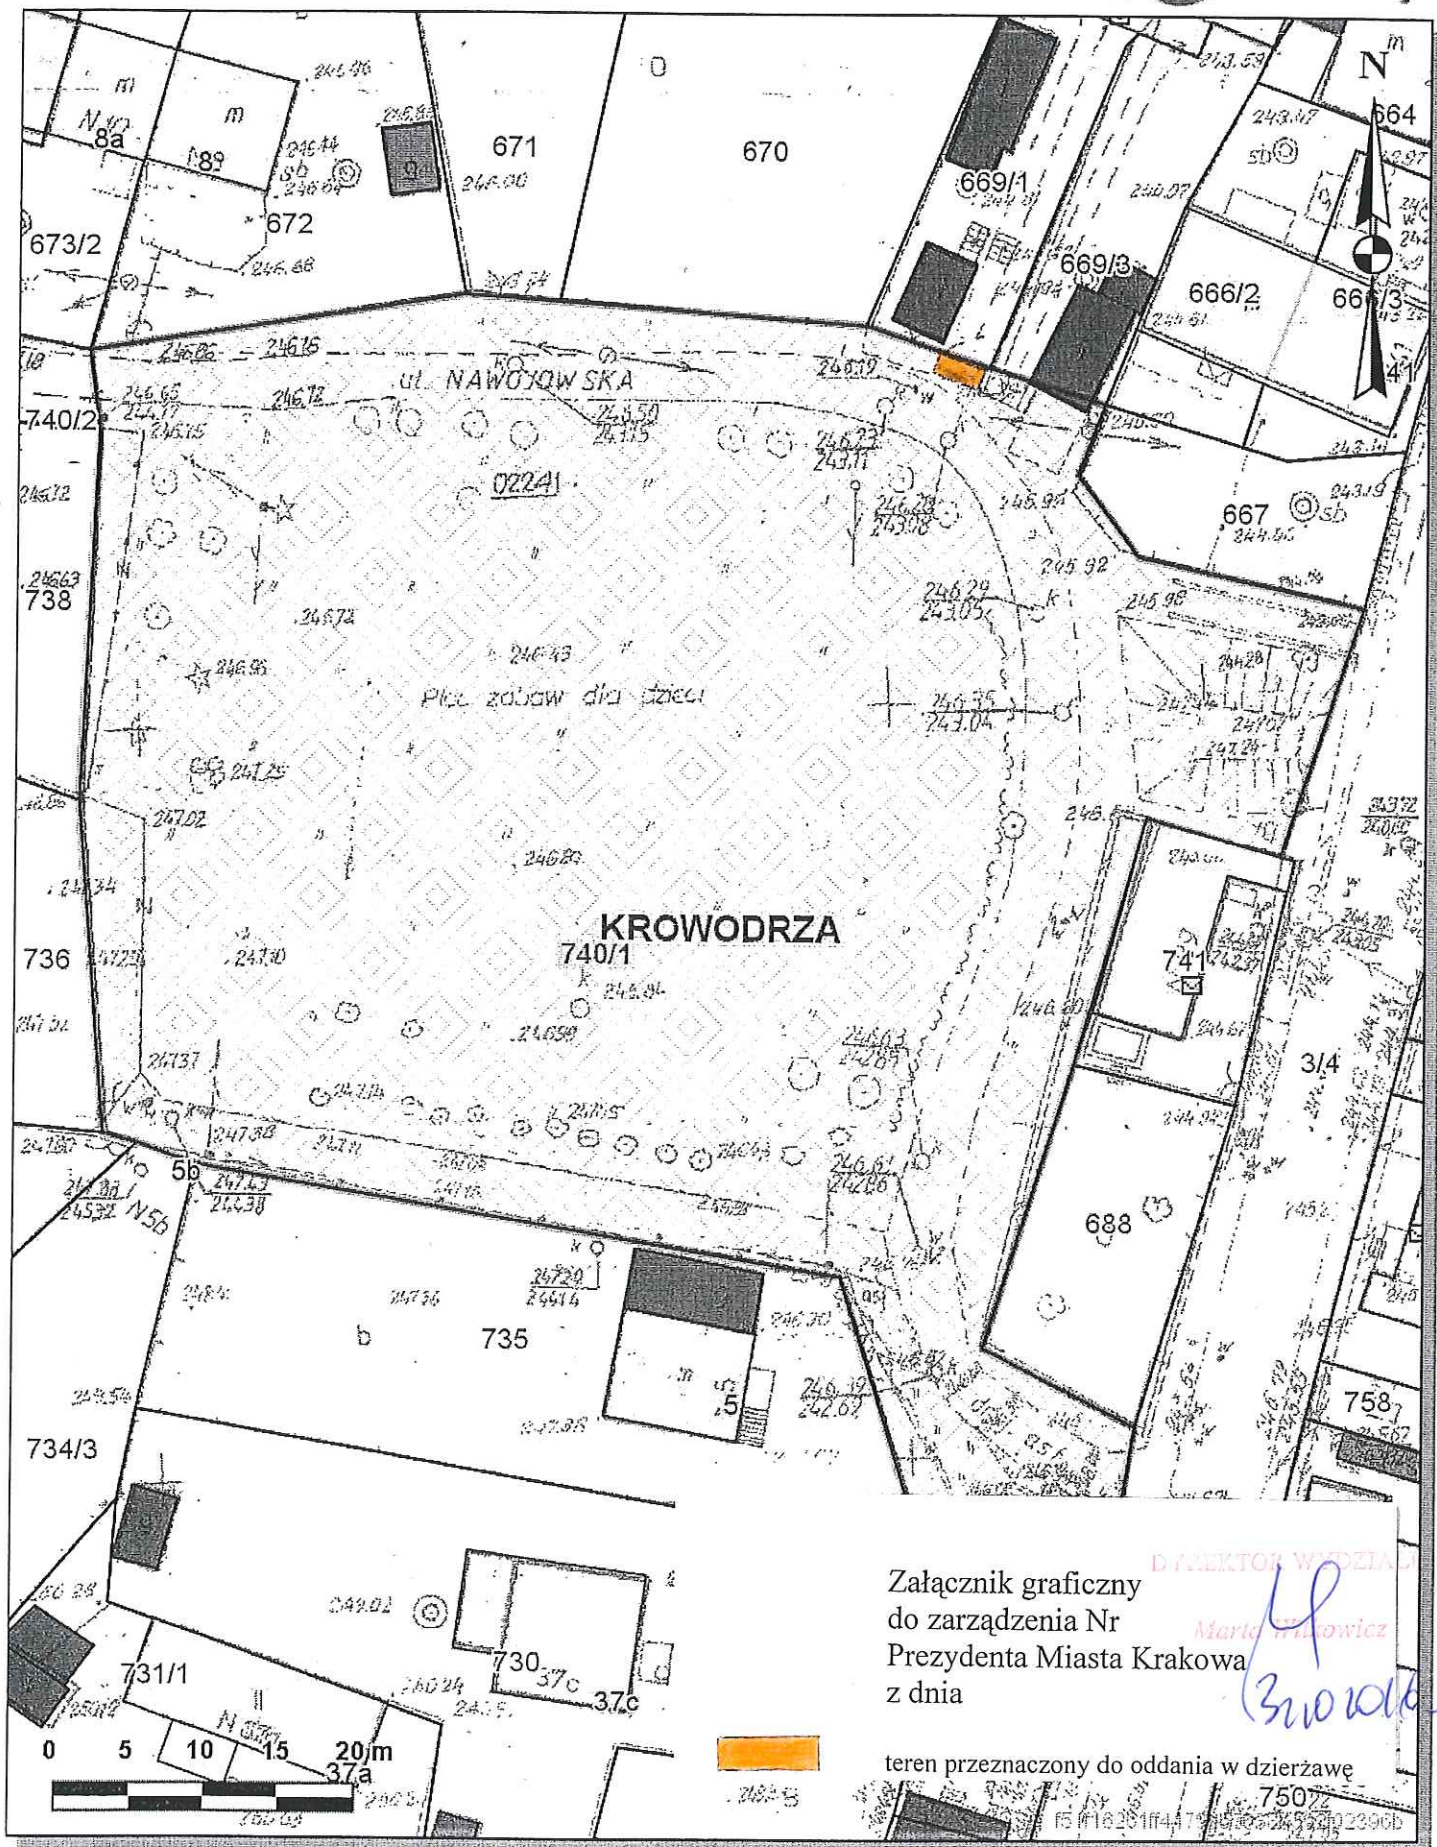

Skala 1 : 500

mapa przygotowana przy użyciu
Internetowego Serwera Danych Przestrzennych

Załącznik graficzny
do zarządzenia Nr
Prezydenta Miasta Krakowa
z dnia

DIREKTOR WYDZIAŁU

Marta Wilkiewicz

31.06.2016

teren przeznaczony do oddania w dzierżawę