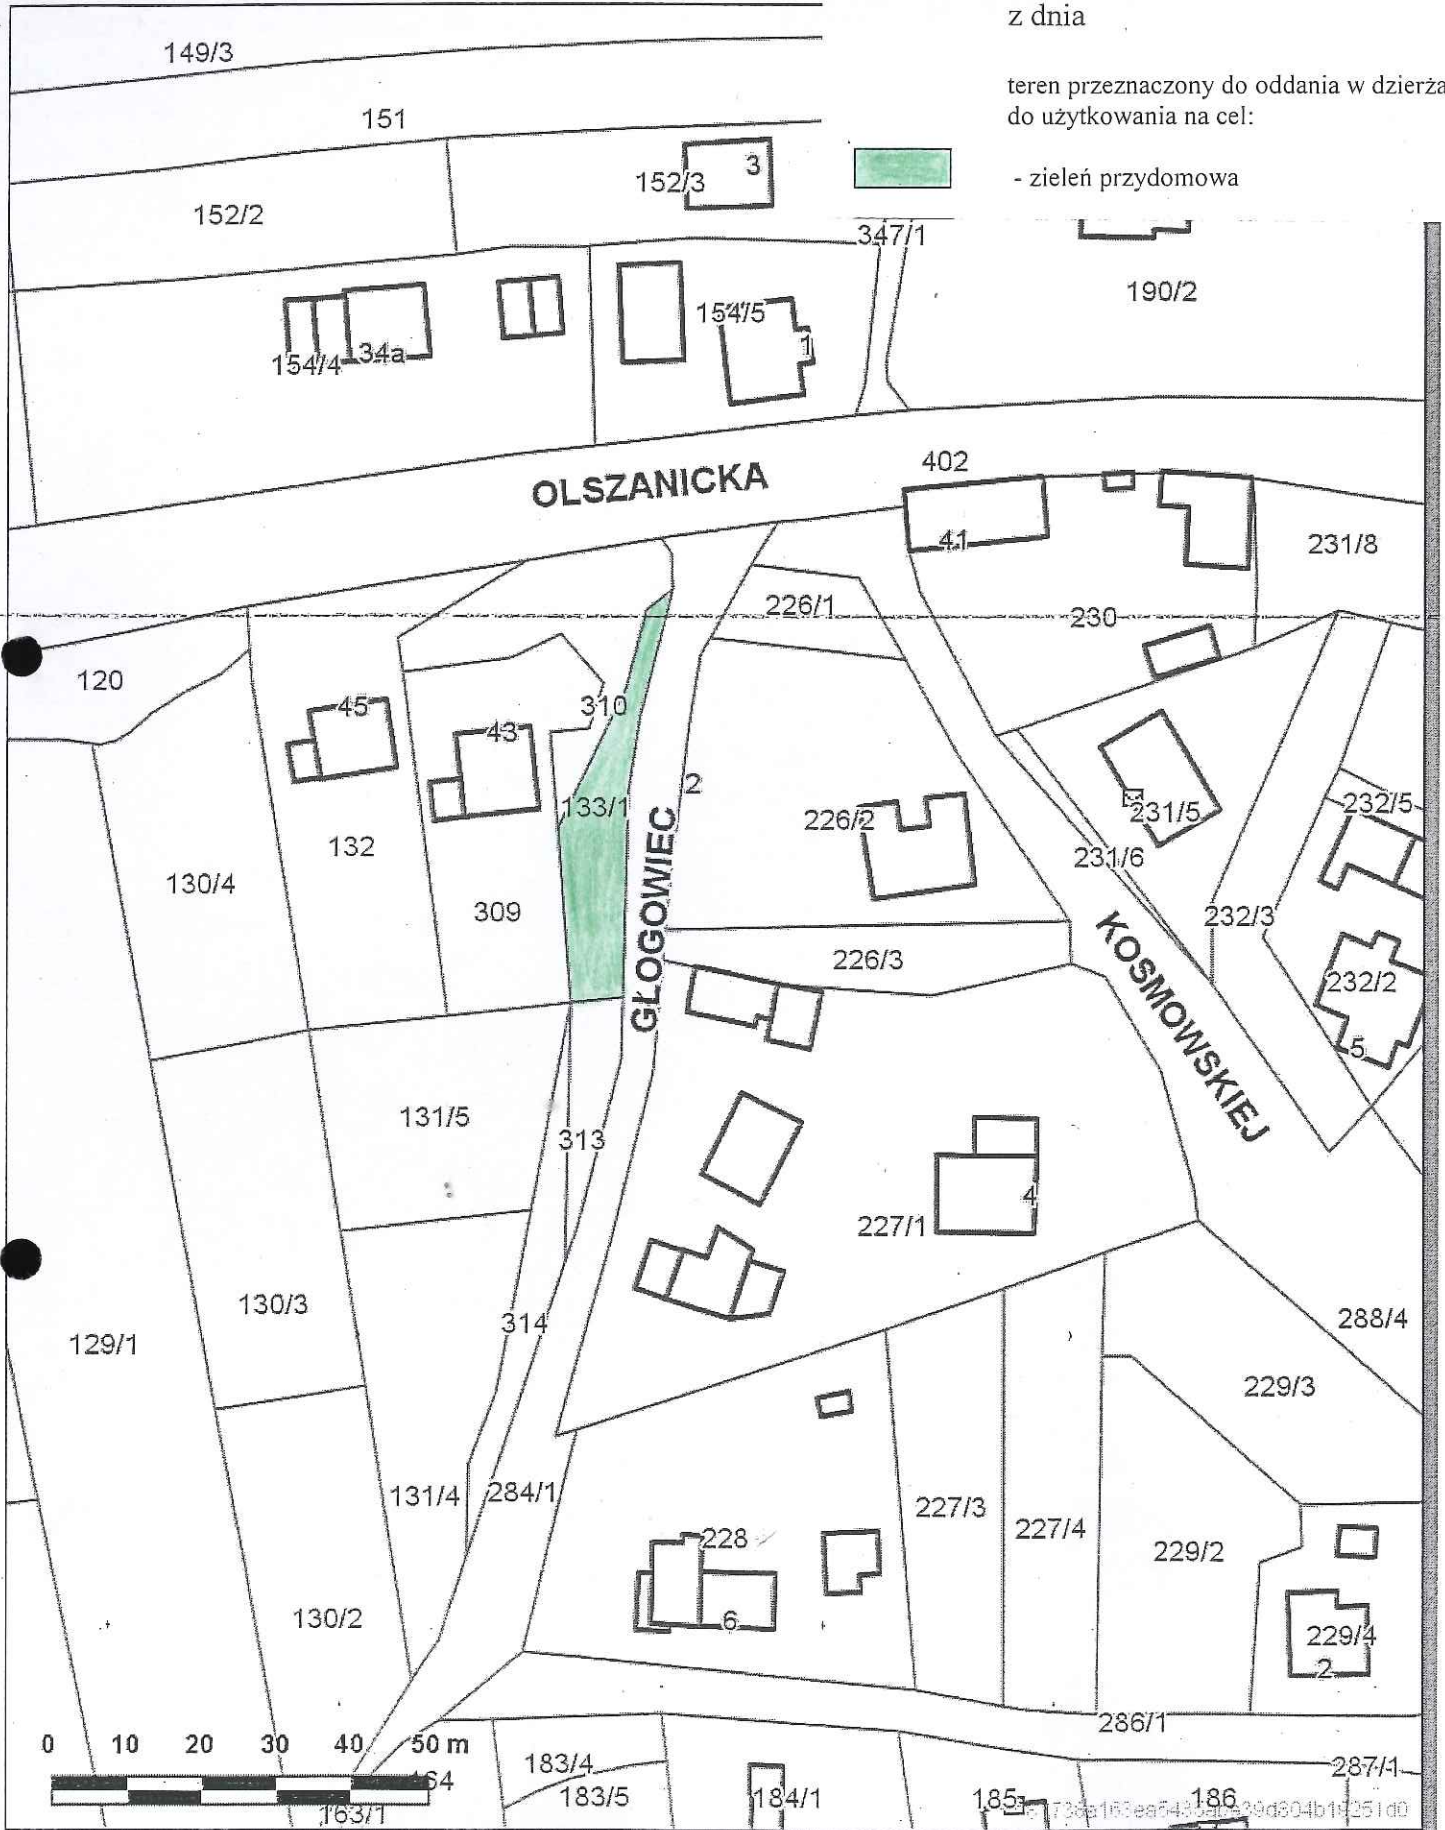

Skala 1 : 1000

mapa przygotowana przez
Internetowego Serwisu

Załącznik graficzny
do zarządzenia Nr
Prezydenta Miasta Krakowa
z dnia

teren przeznaczony do oddania w dzierżawę
do użytkowania na cel:

- zieleni przydomowej