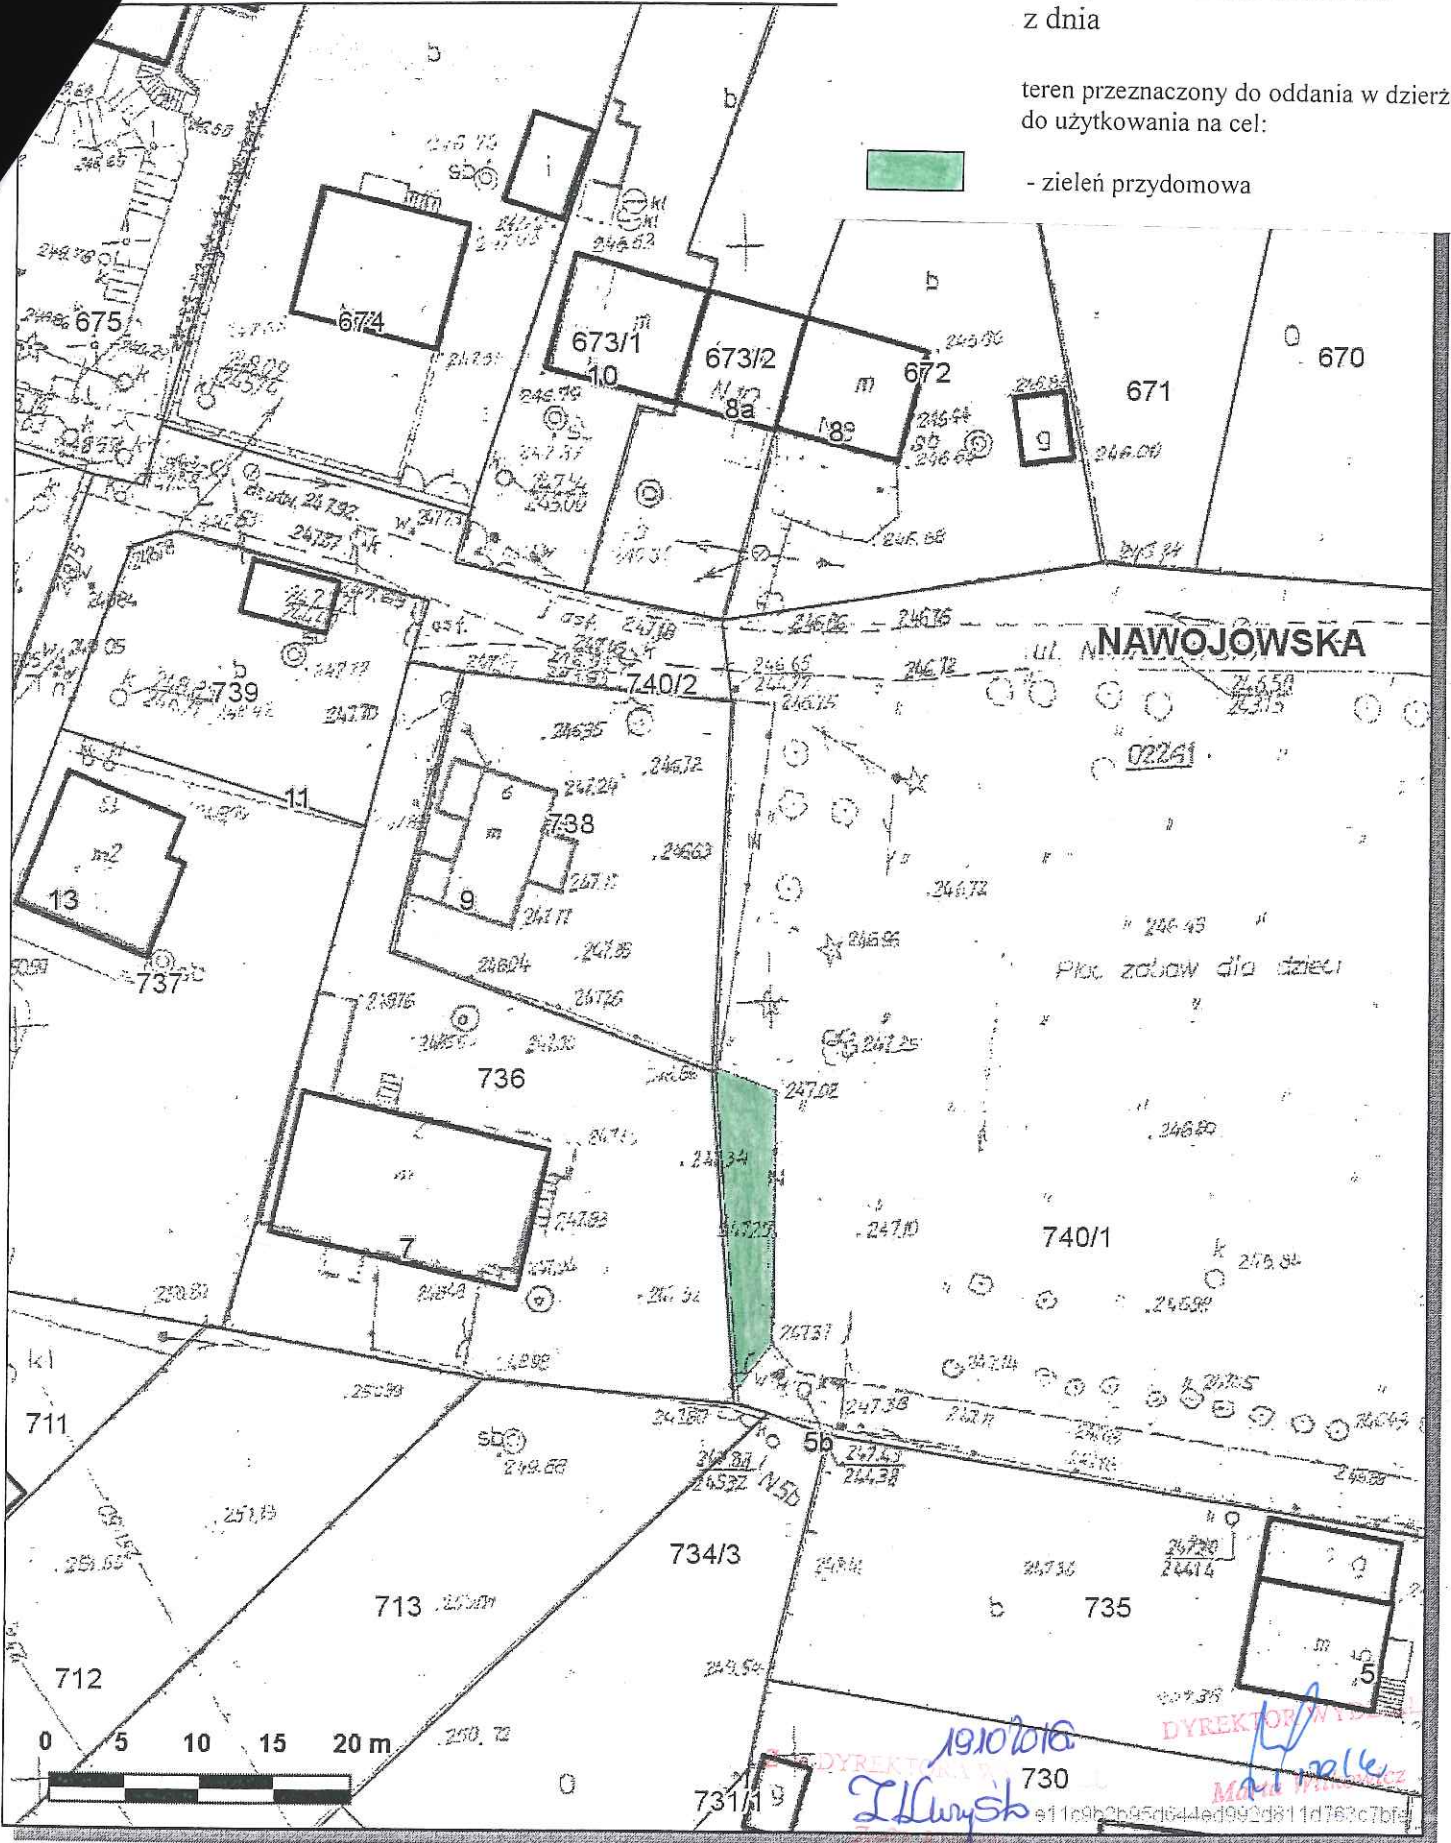

1 : 500

mapa przygo
Internetowego Ser

Załącznik graficzny
do zarządzenia Nr
Prezydenta Miasta Krakowa
z dnia

teren przeznaczony do oddania w dzierżawę
do użytkowania na cel:

- zielen przydomowa

Udostępniane informacje nie są dokumentami w postępowaniach administracyjnych i innych.