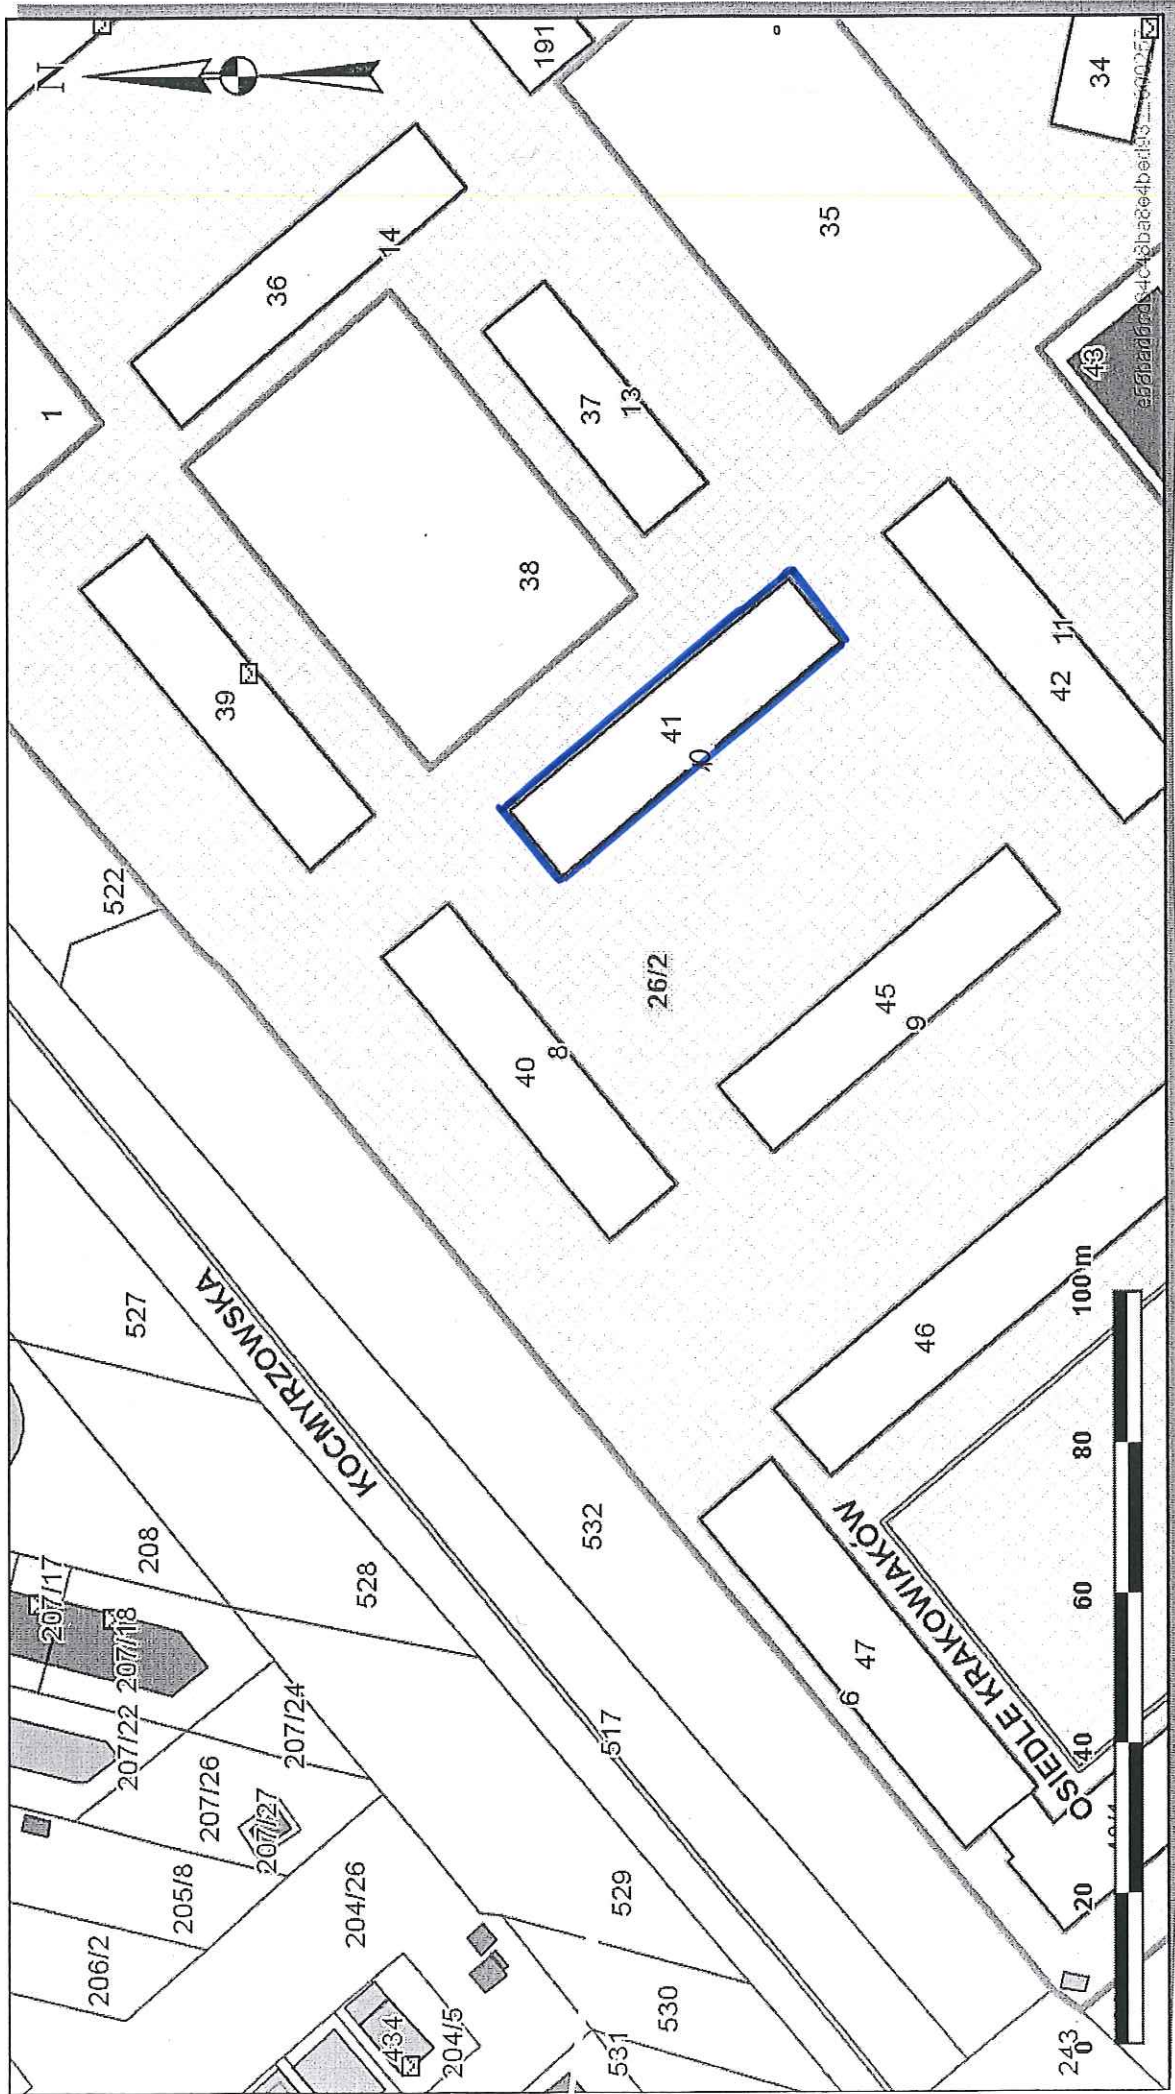

Skala 1 : 1000

**Załącznik graficzny do zarządzenia nr
Prezydenta Miasta Krakowa z dnia**

— Część działki nr 26/2 obr 50 Nowa Huta, przeznaczona do wydzierzawienia
na cel: **waśrwa dociepleniowa**

Joanna Kłosińska
25.10.16