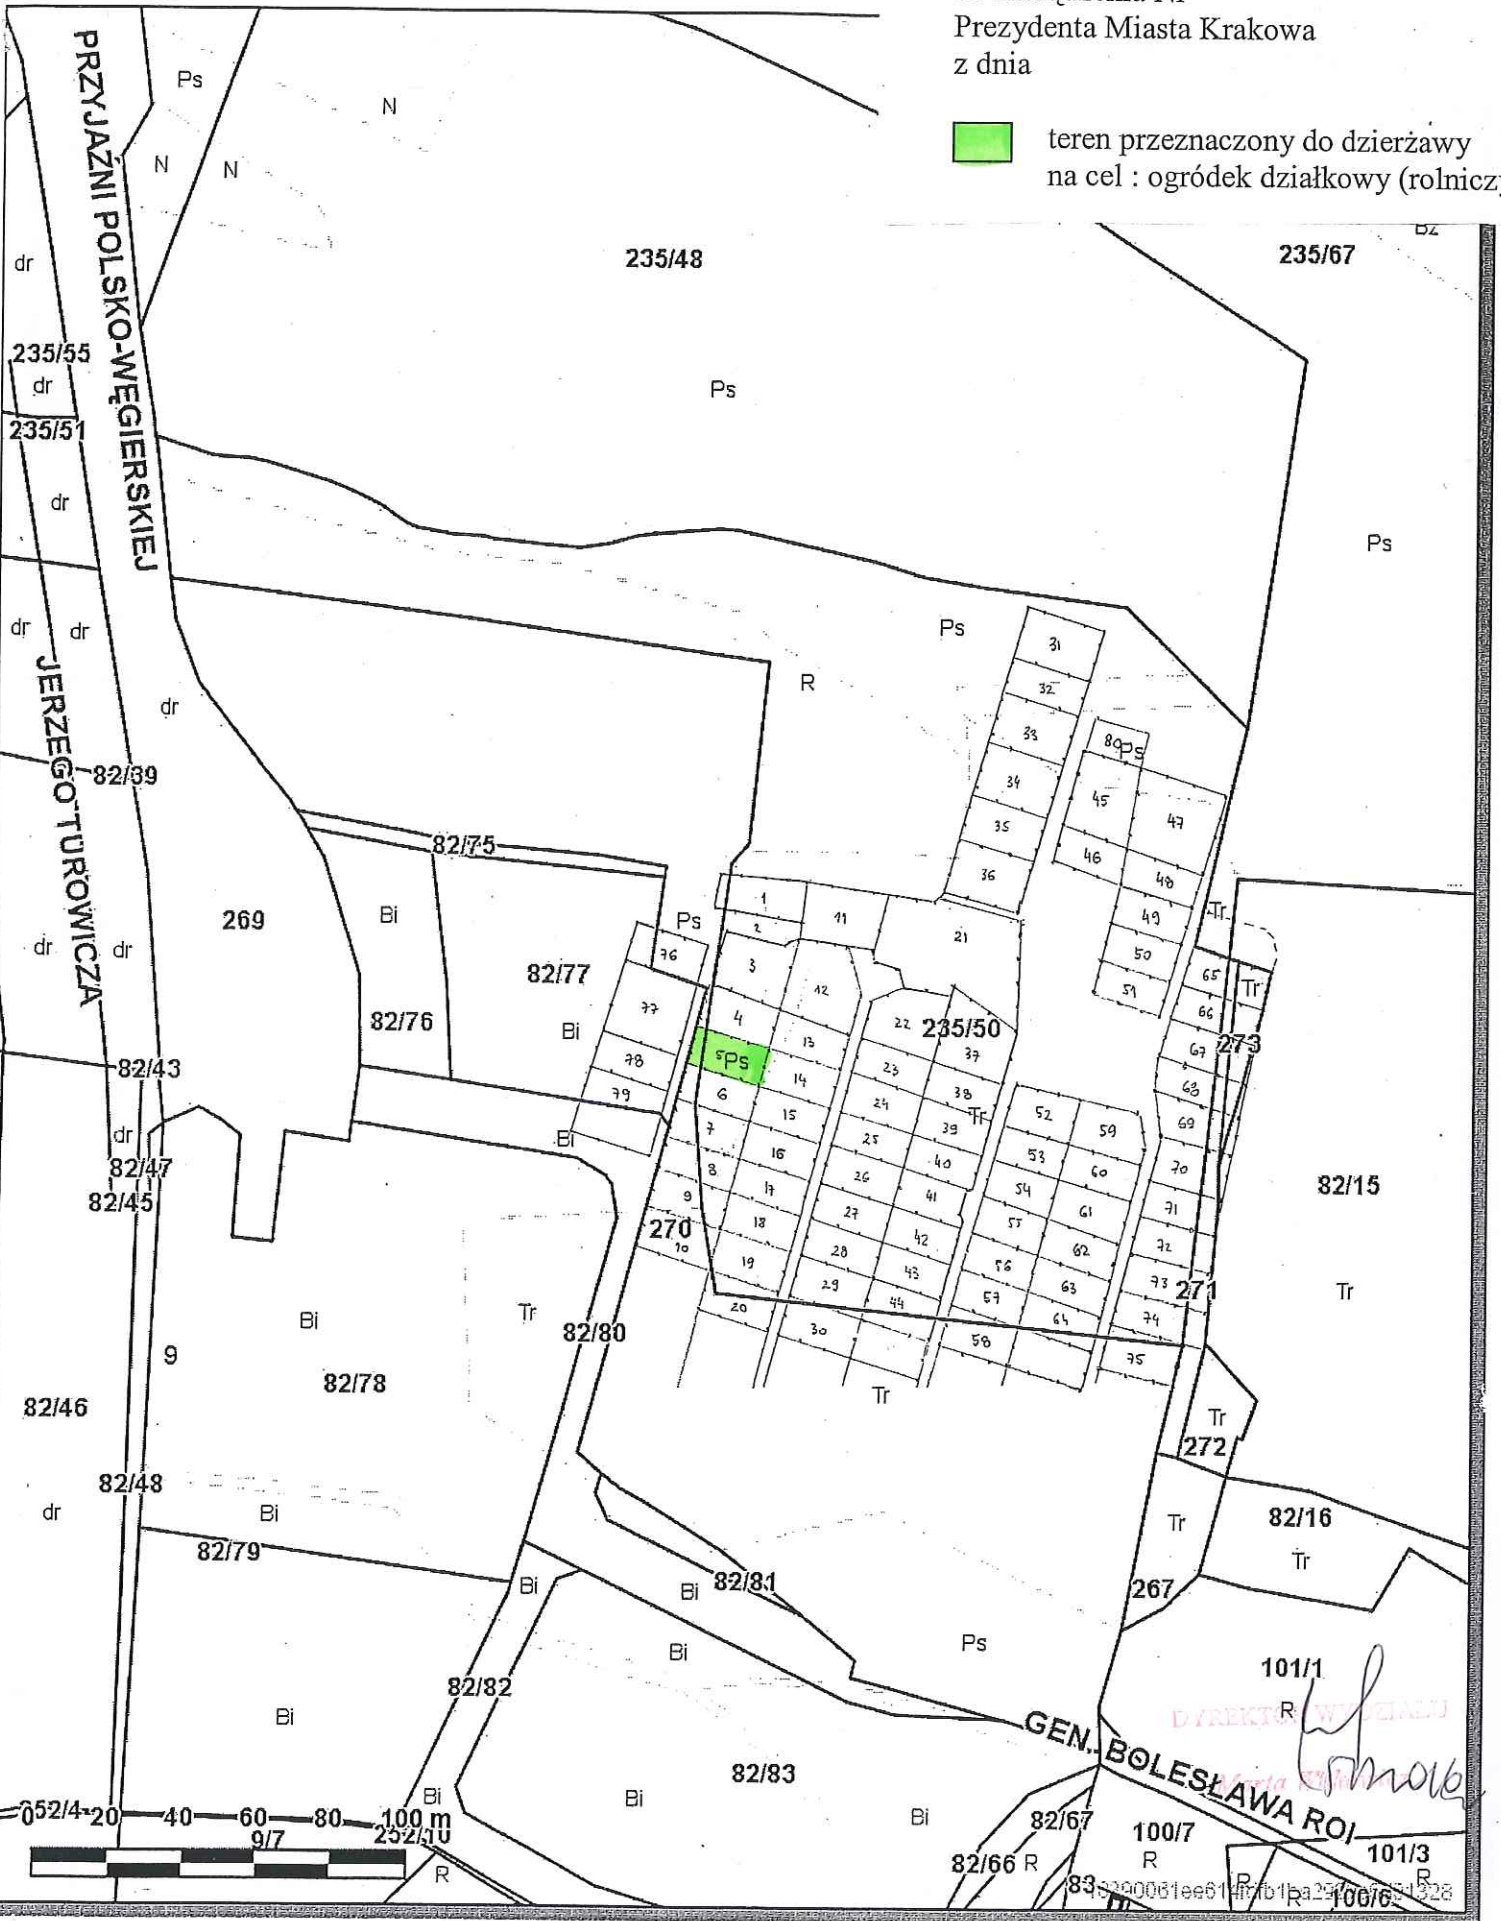

Załącznik graficzny
do zarządzenia Nr
Prezydenta Miasta Krakowa
z dnia

 teren przeznaczony do dzierżawy
na cel : ogródek działkowy (rolniczy)

Udostępniane informacje nie są dokumentami w postępowaniach administracyjnych i innych.