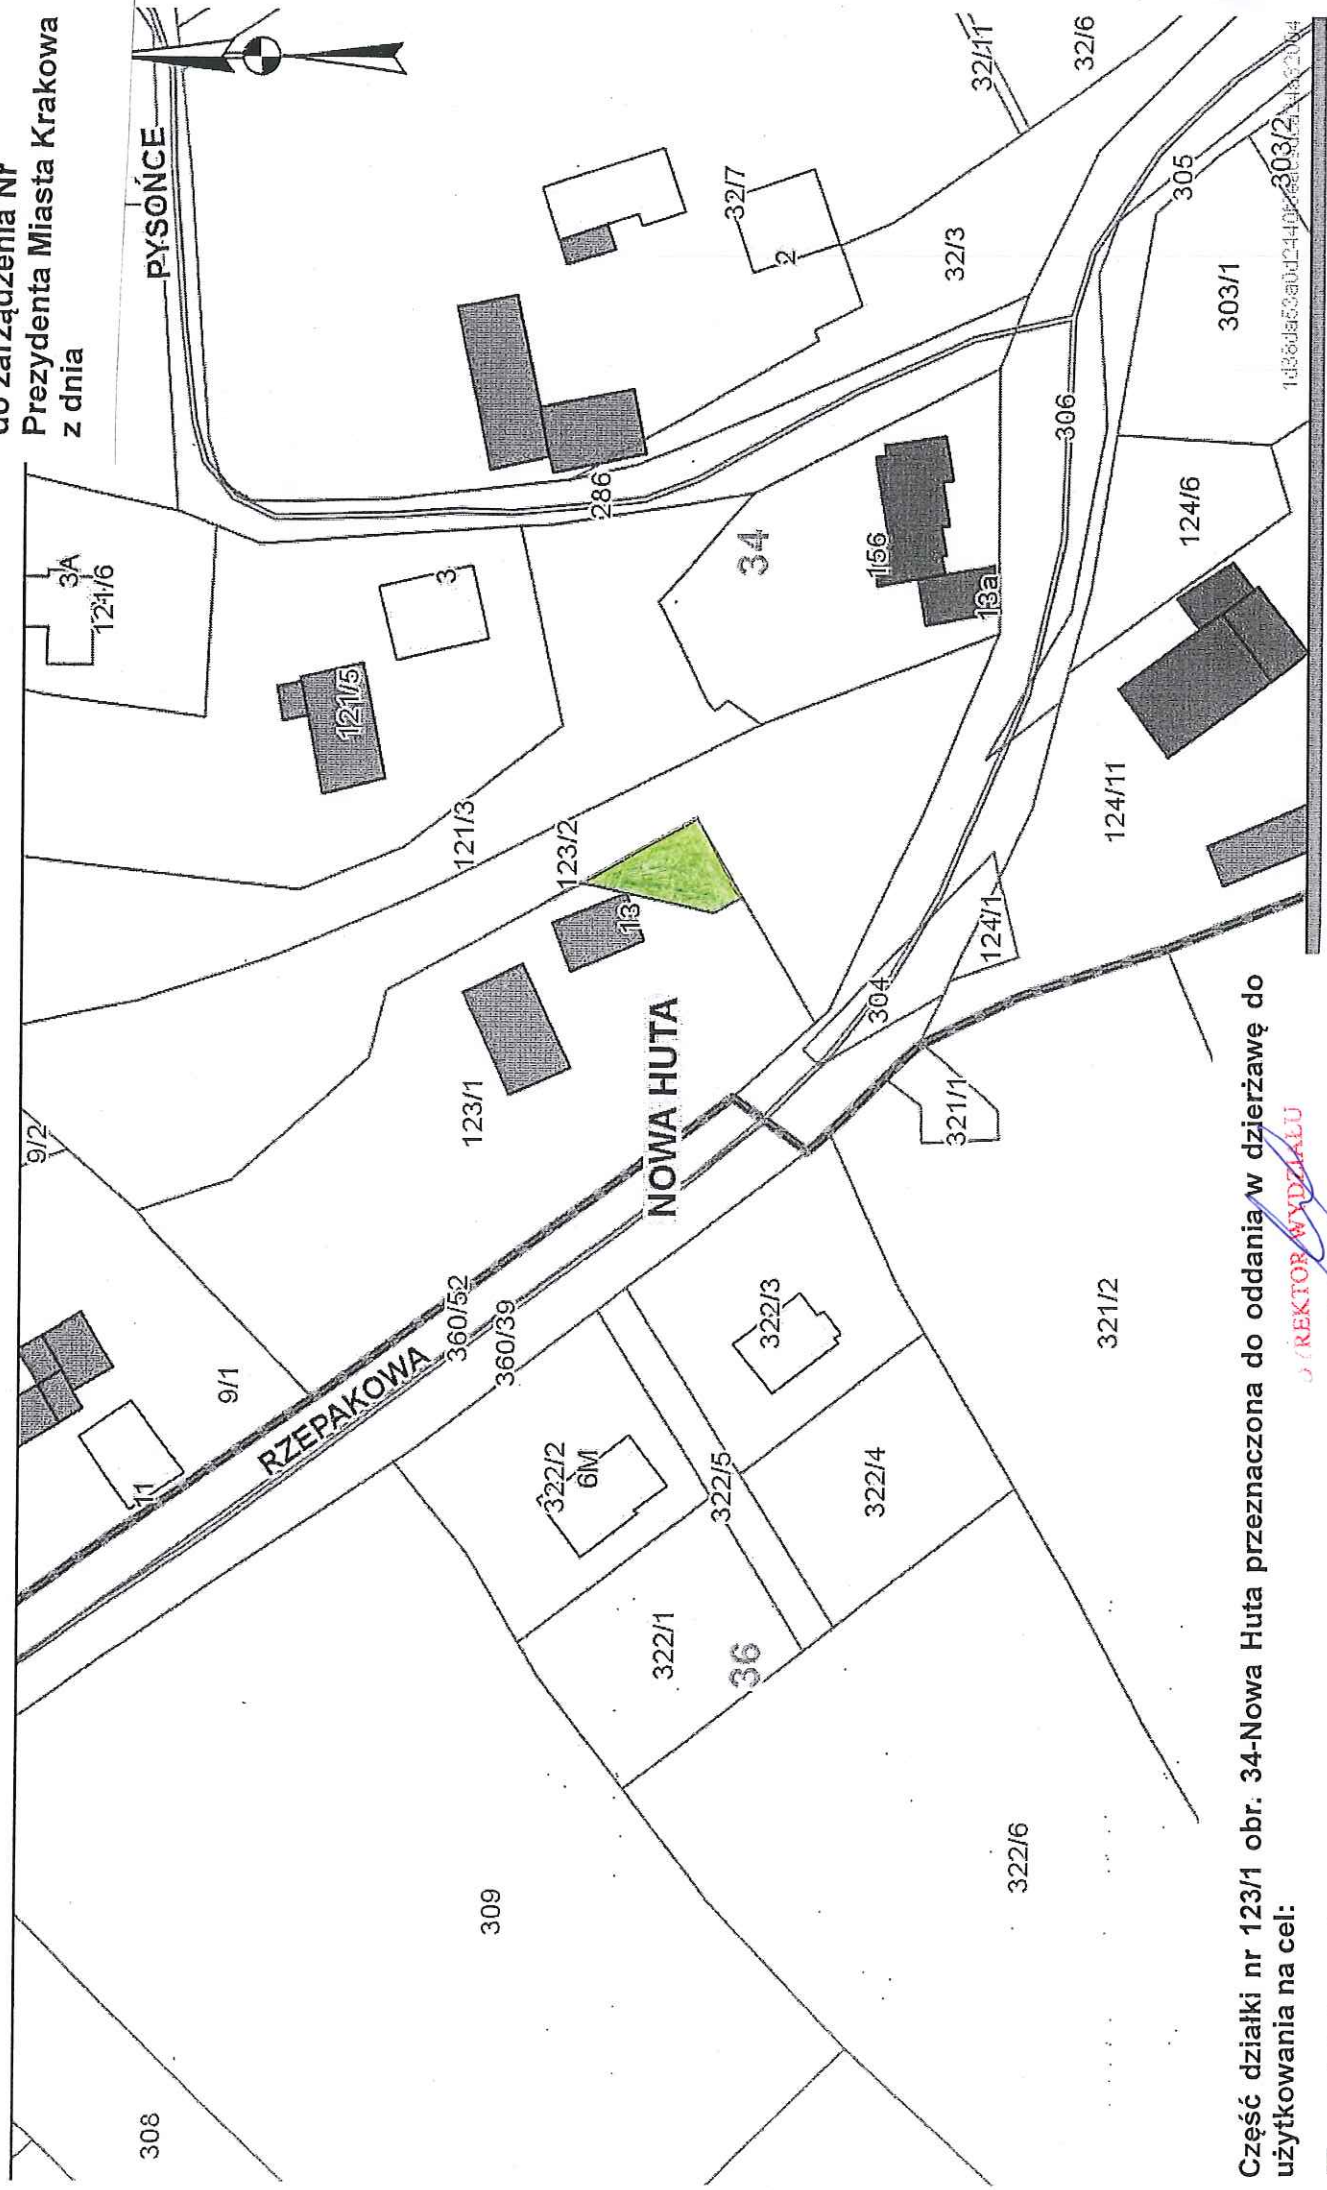

Skala 1 : 1000

mapa prz:
internetowego

Załącznik graficzny
do zarządzenia Nr
Prezydenta Miasta Krakowa
z dnia

Część działki nr 123/1 obr. 34-Nowa Huta przeznaczona do oddania w dzierżawę do użytkowania na cel:

■ zieleń przydomowa o pow. 0,0120 ha

REKTOR WYDZIAŁU
Marta Piłsudska