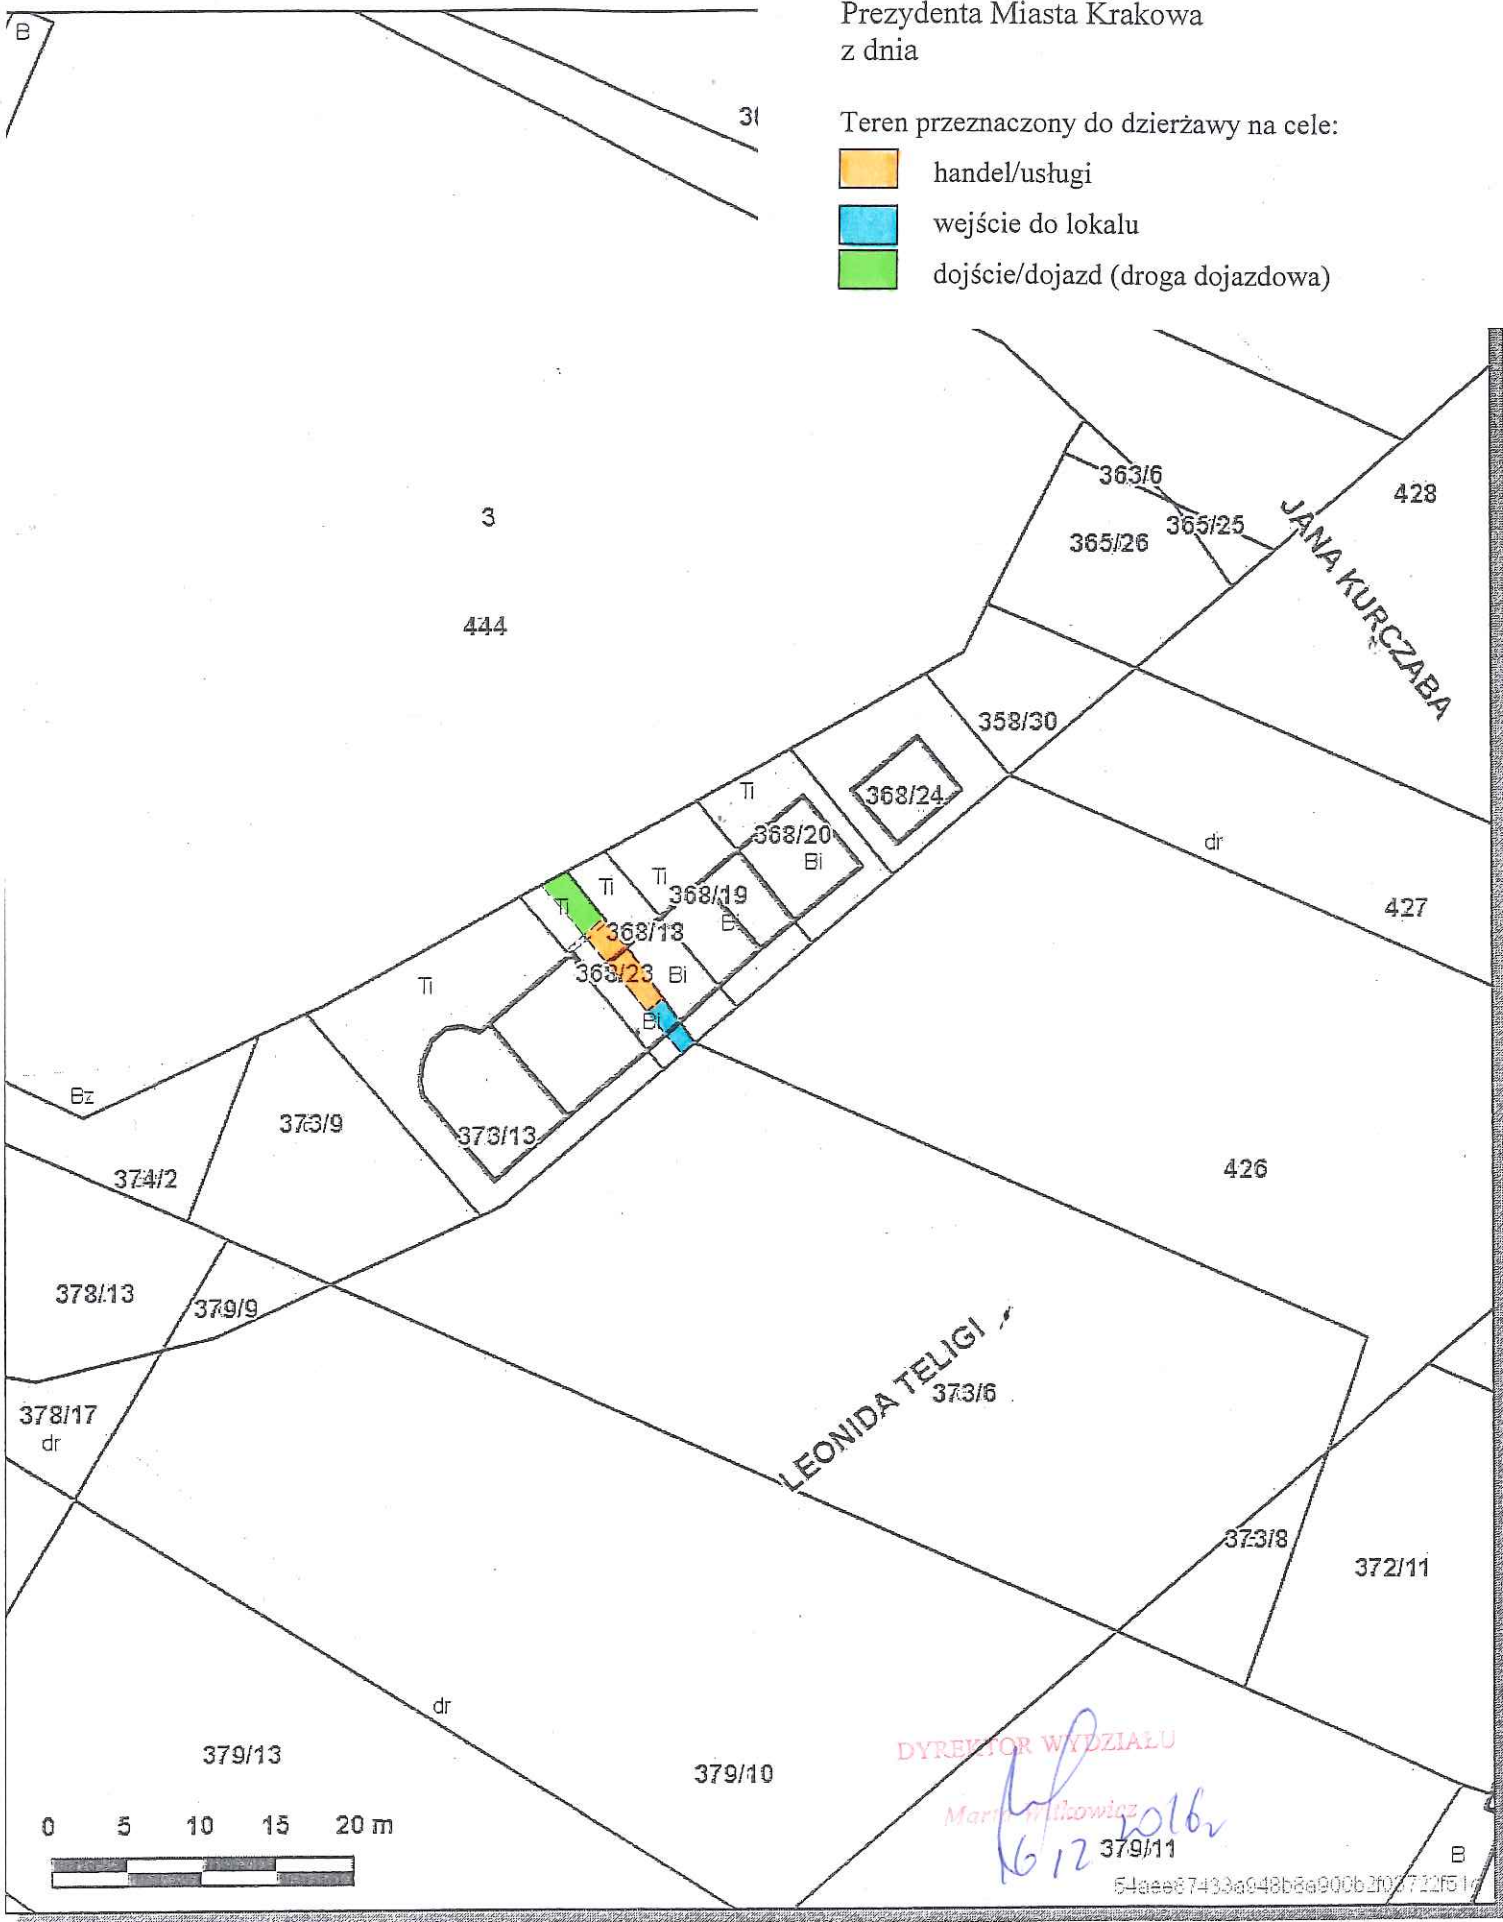

Skala 1 : 500

Załącznik graficzny
do zarządzenia Nr
Prezydenta Miasta Krakowa
z dnia

- Teren przeznaczony do dzierżawy na cele:
- handel/usługi
 - wejście do lokalu
 - dojście/dojazd (droga dojazdowa)

Udostępniane informacje nie są dokumentami w postępowaniach administracyjnych i innych.
 Dokumenty należy zamawiać w Wydziale Geodezji co podlega opłatom zgodnie z zał.do ustawy z dn.5 czerwca 2014 r. o zmianie ustawy - Prawo geodezyjne i kartograficzne oraz ustawy o postępowaniu egzekucyjnym w administracji (Dz.U.2014 poz.897).