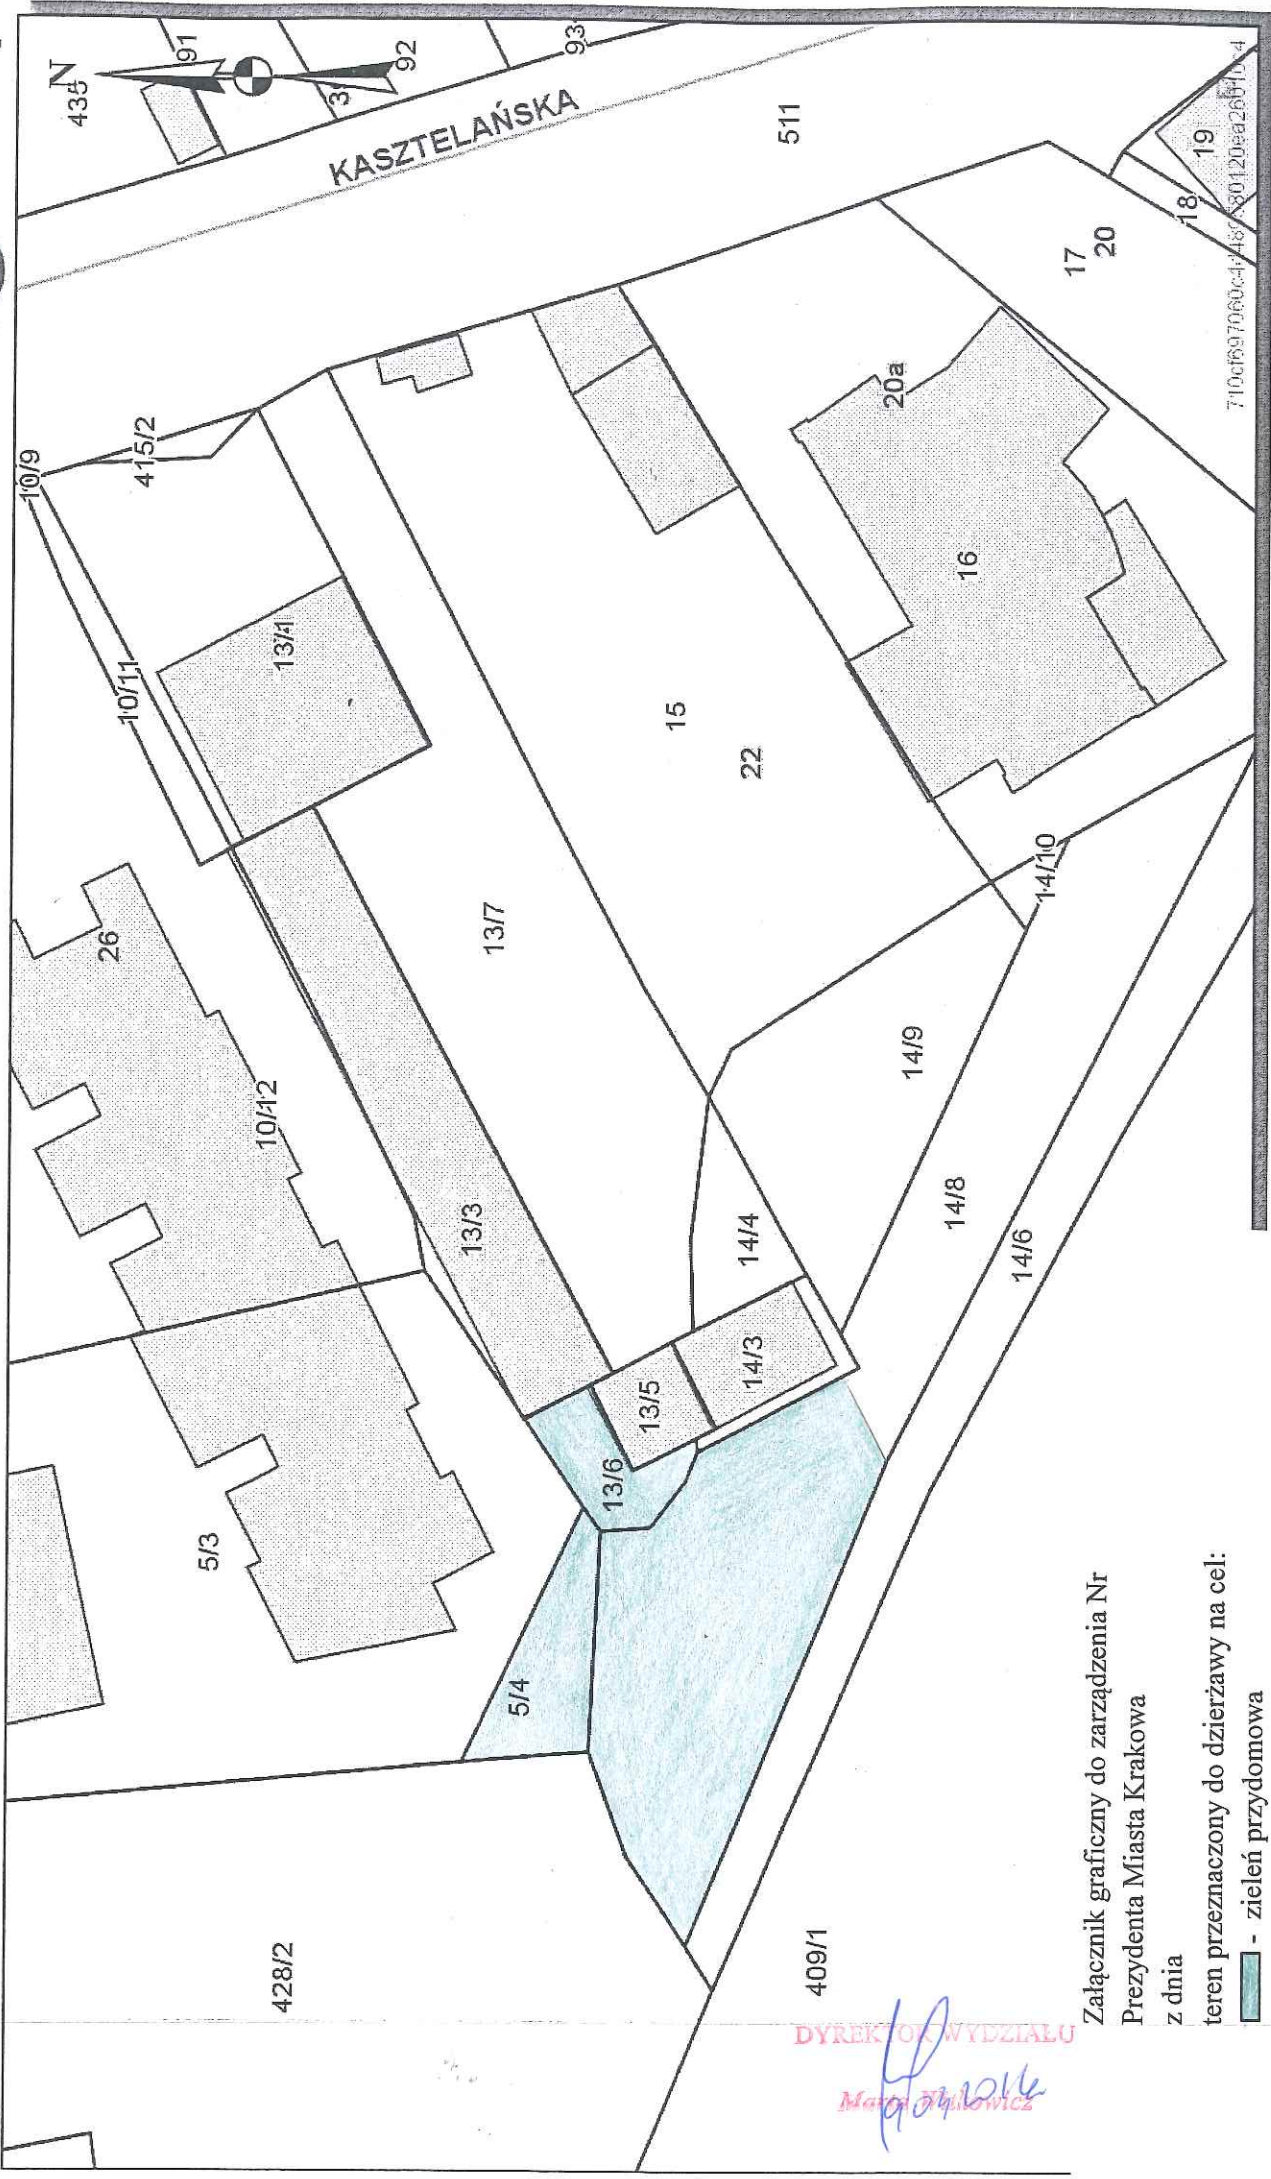

Skala 1 : 500

mapa przygotowana przy użyciu Internetowego Serwera Danych Przestrzennych

710c1697060cc47485830120ea26010x4

Załącznik graficzny do zarządzenia Nr
Prezydenta Miasta Krakowa
z dnia

teren przeznaczony do dzierżawy na cel:
■ - zielen przydomowa