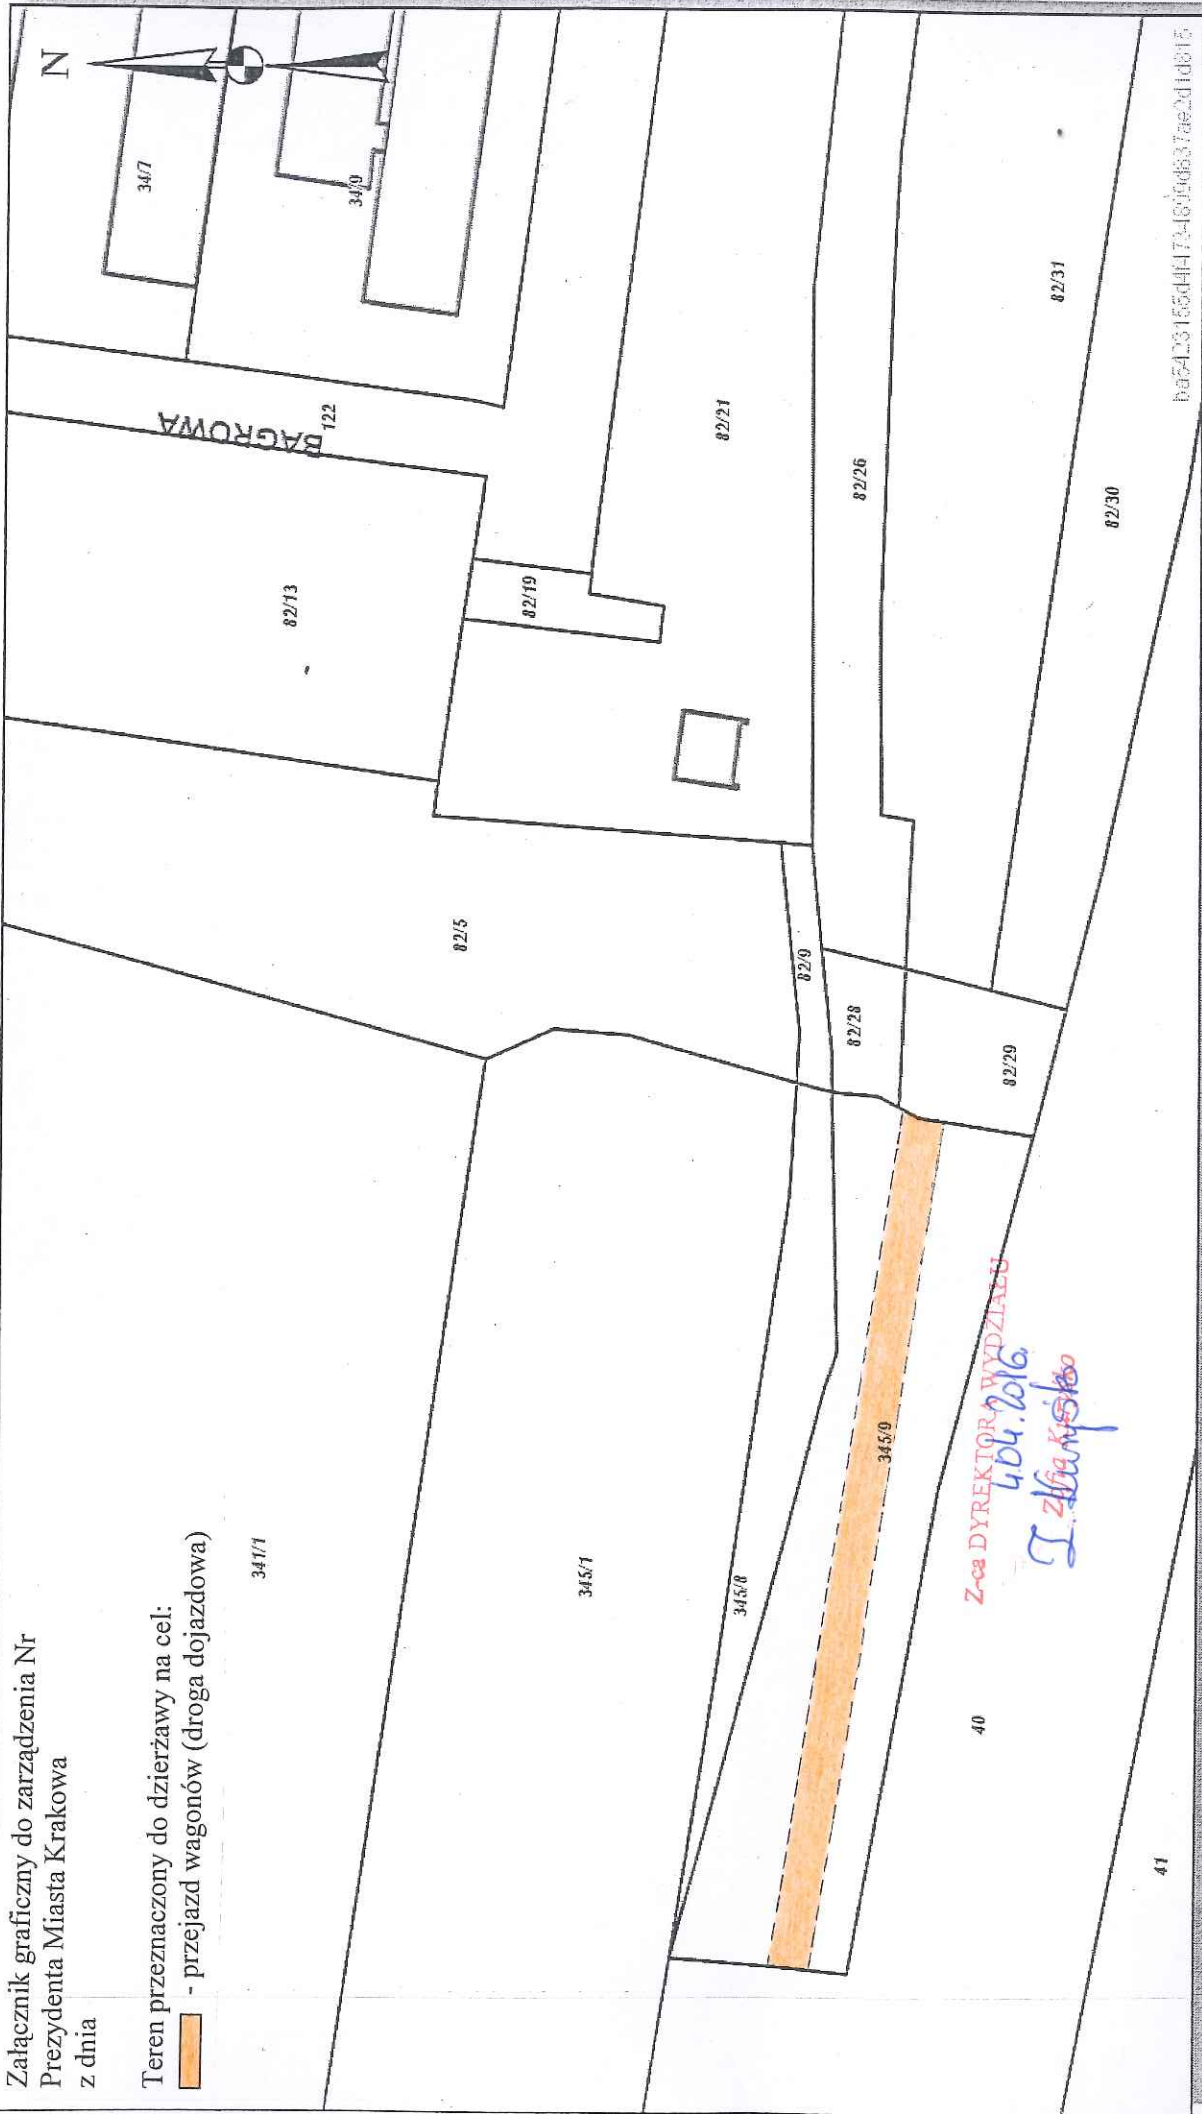

Skala 1 : 1000

mapa przygotowana przy użyciu
Internetowego Serwera Danych Przestrzennych

Załącznik graficzny do zarządzenia Nr
Prezydenta Miasta Krakowa
z dnia

Teren przeznaczony do dzierżawy na cel:

- przejazd wagonów (droga dojazdowa)

341/1

0a74231654H1741610d837ae2d10815

Udostępniane informacje nie są dokumentami w postępowaniach administracyjnych i innych.
Dokumenty należy zamawiać w Wydziale Geodezji co podlega opłatom zgodnie z zar. do ustawy z dn. 5 czerwca 2014 r. o zmianie ustawy - Prawo geodezyjne i kartograficzne oraz ustawy o postępowaniu egzekucyjnym w administracji (Dz. U. 2014 poz. 897).

Wydruk sporządzony przez grybli (GRZYB LIDIA, Wydział Skarbu Miasta), 2016.03.17 10:13:39