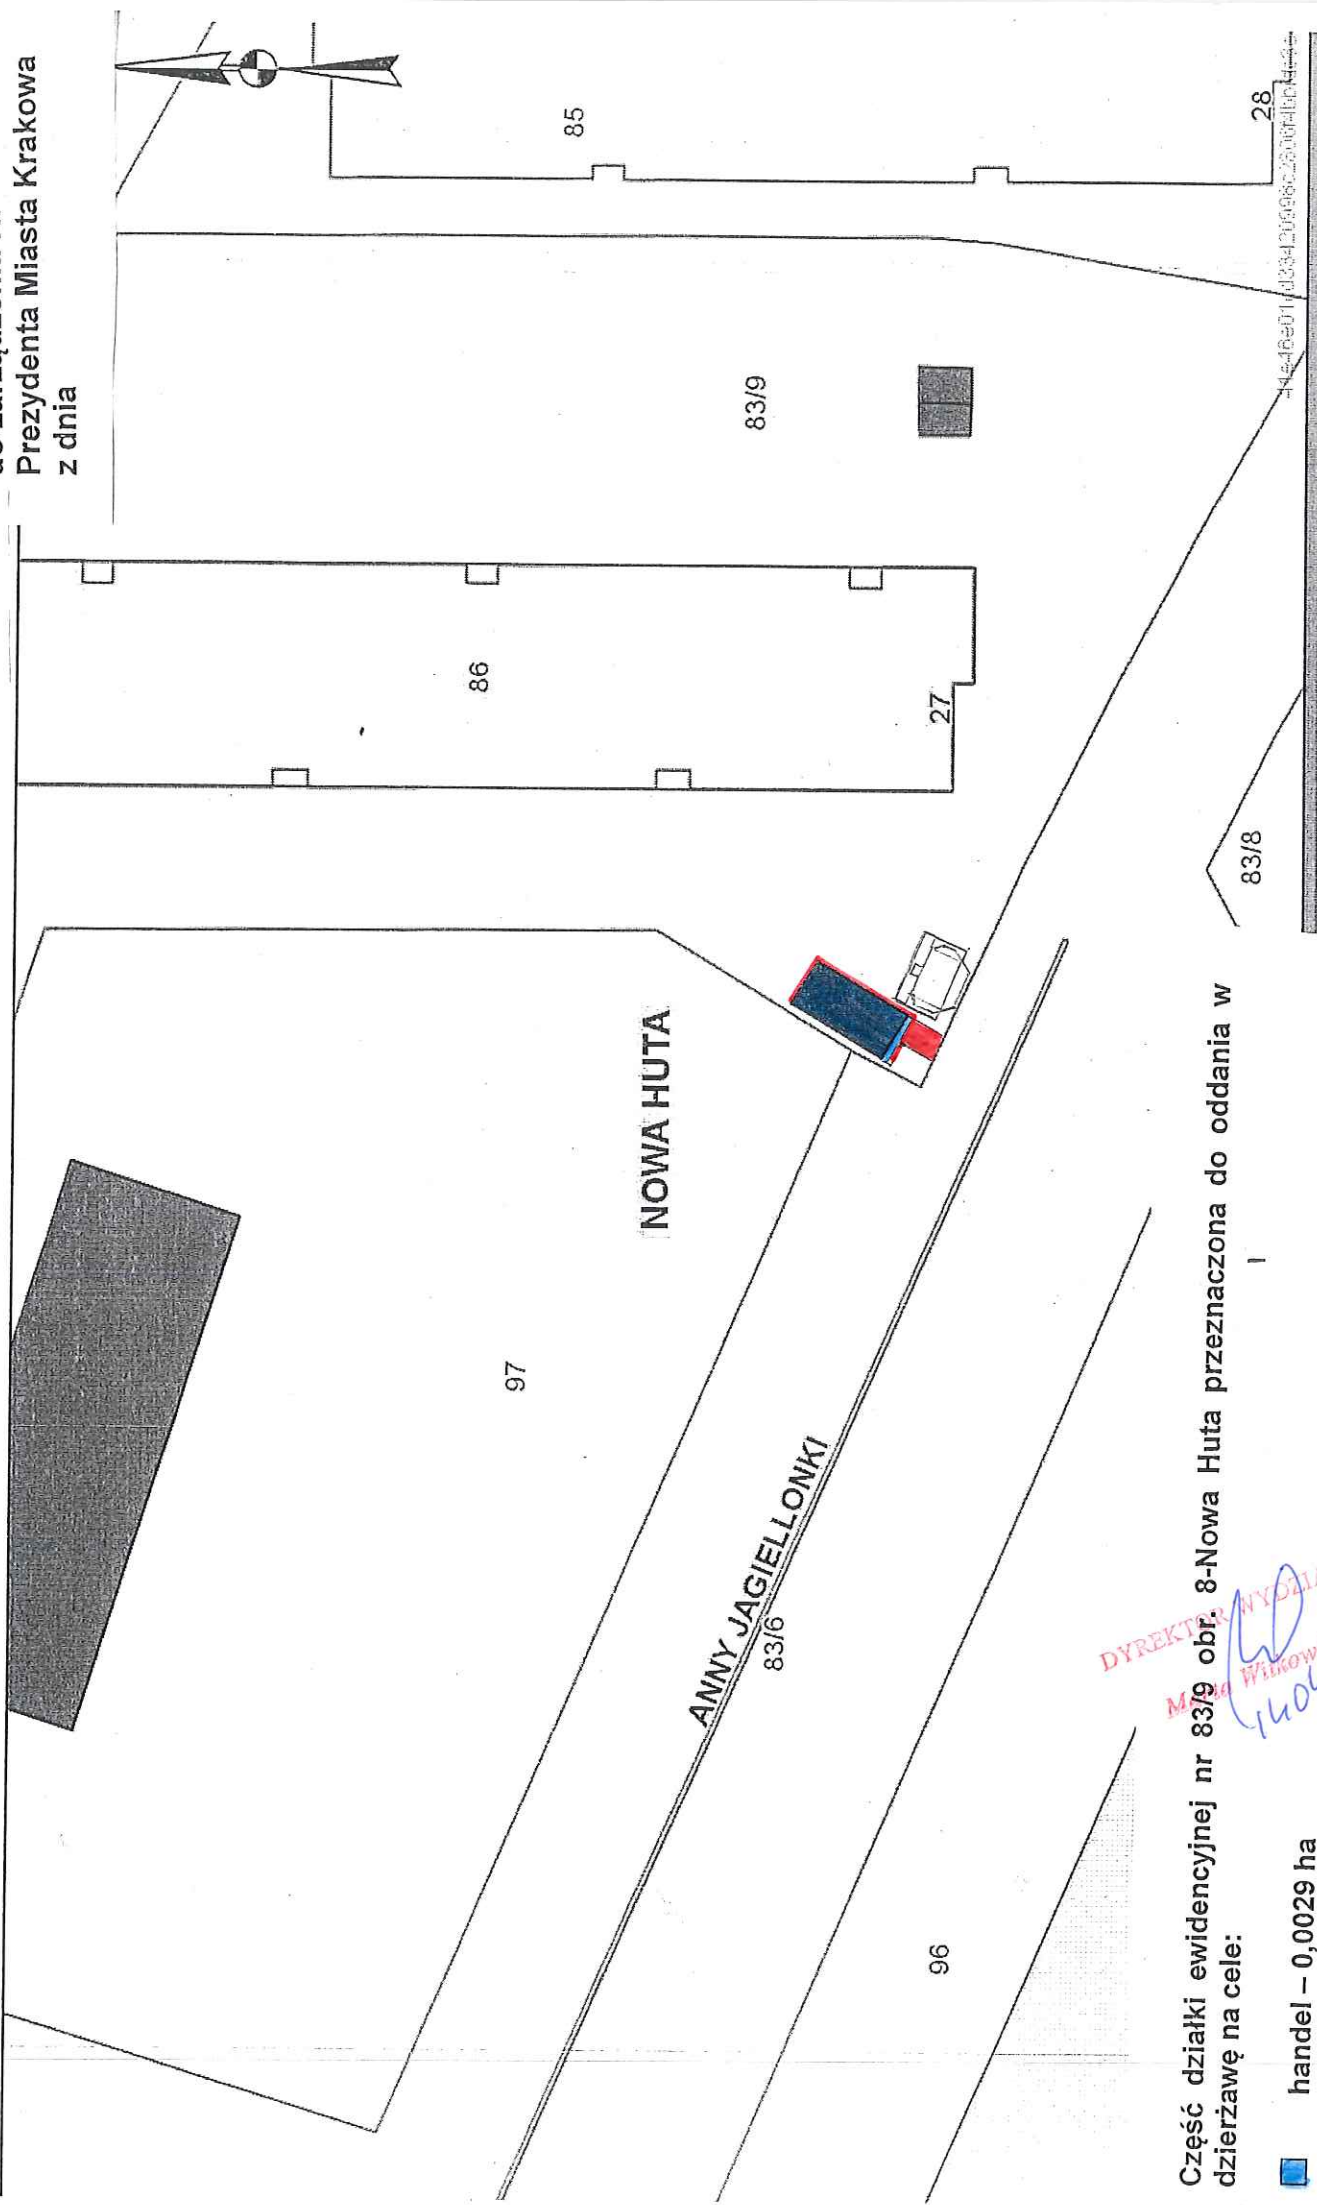

Skala 1 : 500

mapa i  
Internet

Załącznik graficzny  
do zarządzenia Nr  
Prezydenta Miasta Krakowa  
z dnia

Część działki ewidencyjnej nr 83/9 obr. 8-Nowa Huta przeznaczona do oddania w dzierżawę na cele:

- handel – 0,0029 ha
- dojście do obiektu – 0,0007 ha

DYREKTOR WYDZIAŁU  
Miasta Winiowic  
14042016

tych i innych.  
dezyjne i kartograficzne oraz ustawy o postępowaniu egzekucyjnym w administrac