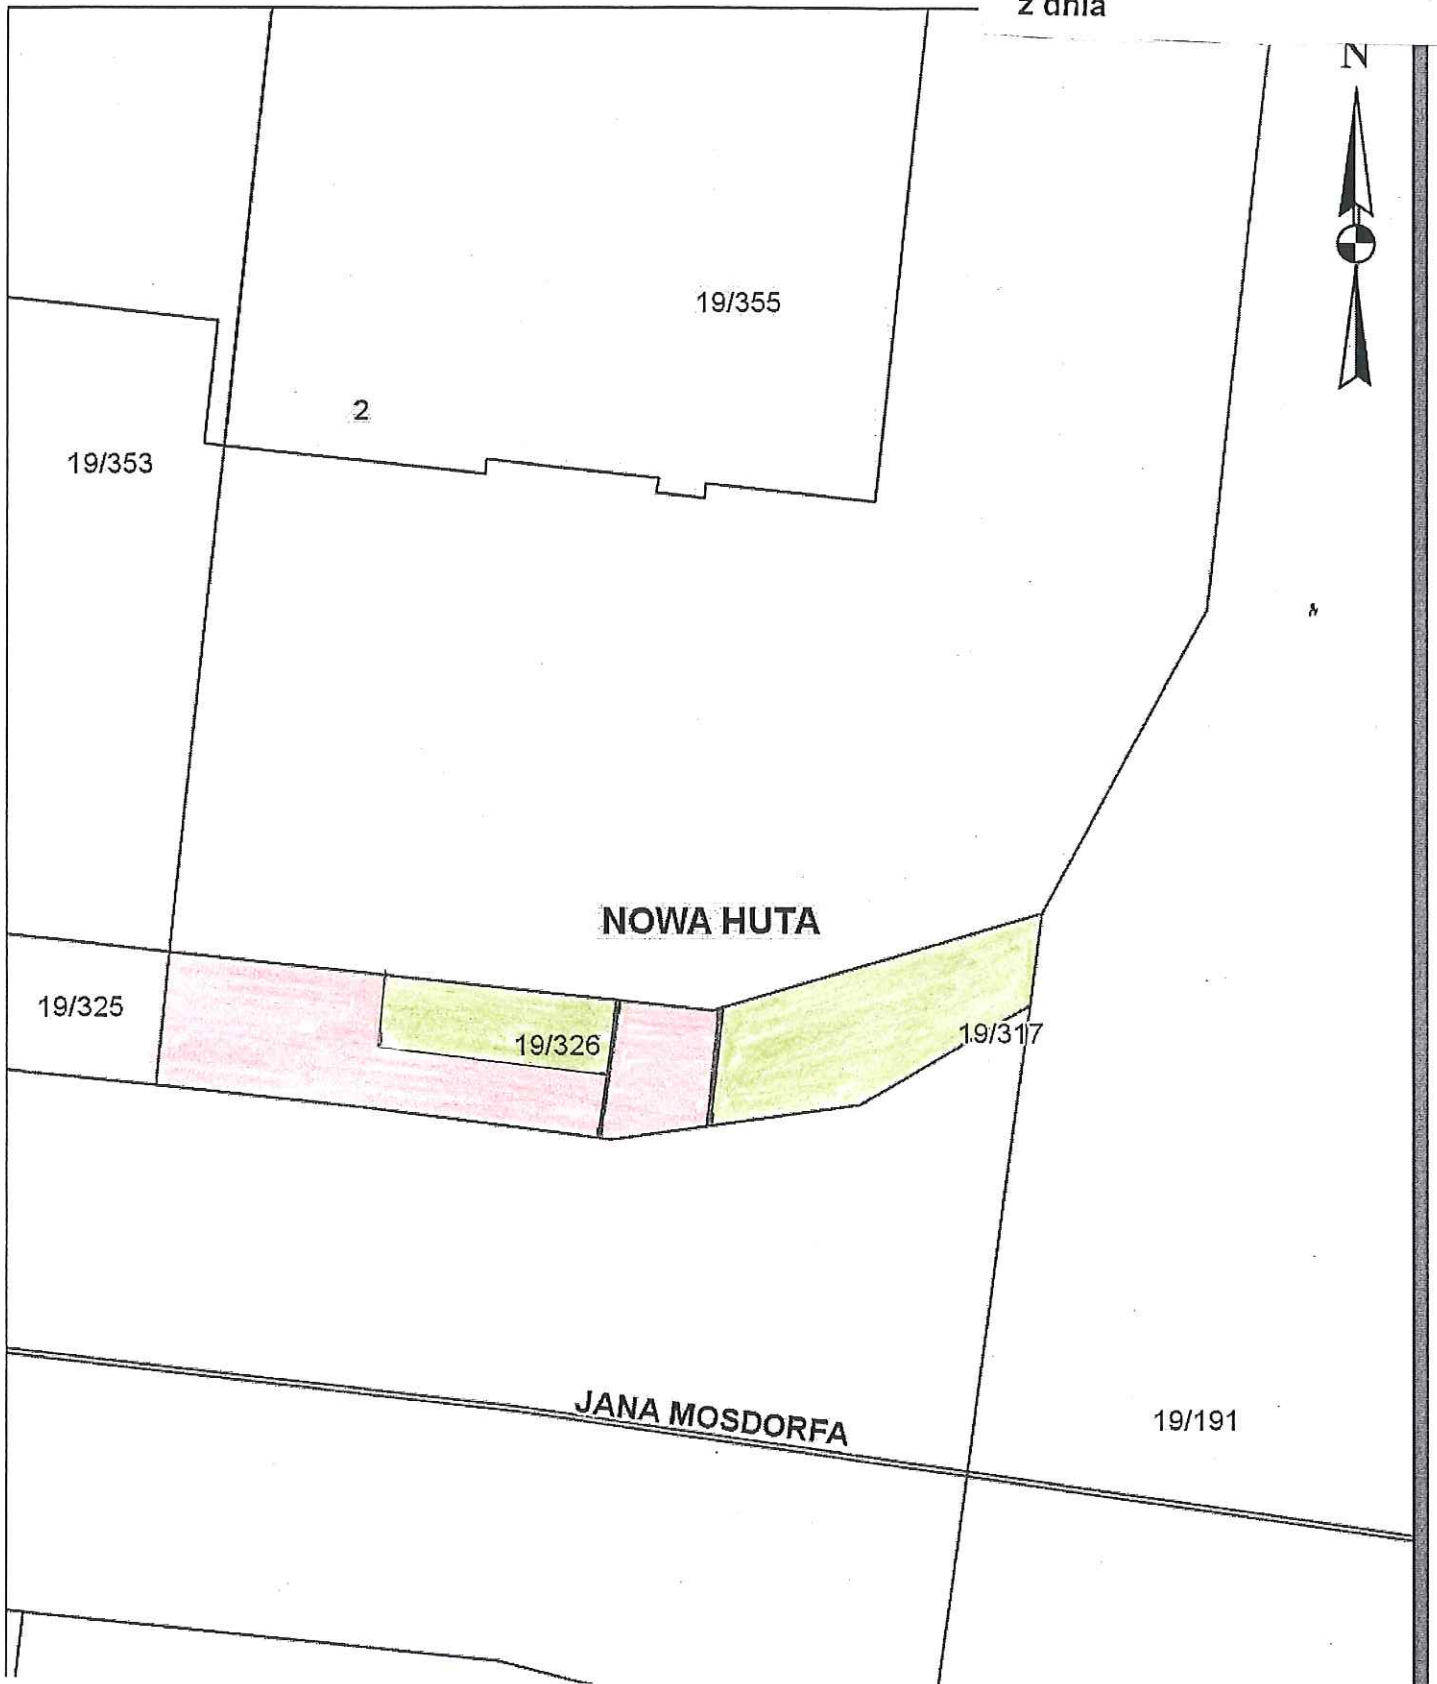

Skala 1 : 100

mapa przygotowana przez
Internetowego Sejm

Załącznik graficzny
do zarządzenia Nr
Prezydenta Miasta Krakowa
z dnia

NOWA HUTA

JANA MOSDORFA

Z-ca DYREKTORA WIDZIELCU

G. Dybala
T. Kowalski
ryśko

327e486bdb77

Działki ewidencyjna nr 19/326 obr. 5-Nowa Huta przeznaczona do oddania w dzierżawę na cele:

■ droga dojazdowa/dojście – 0,0010 ha

■ zielen przydomowa – 0,0010 ha

iwo