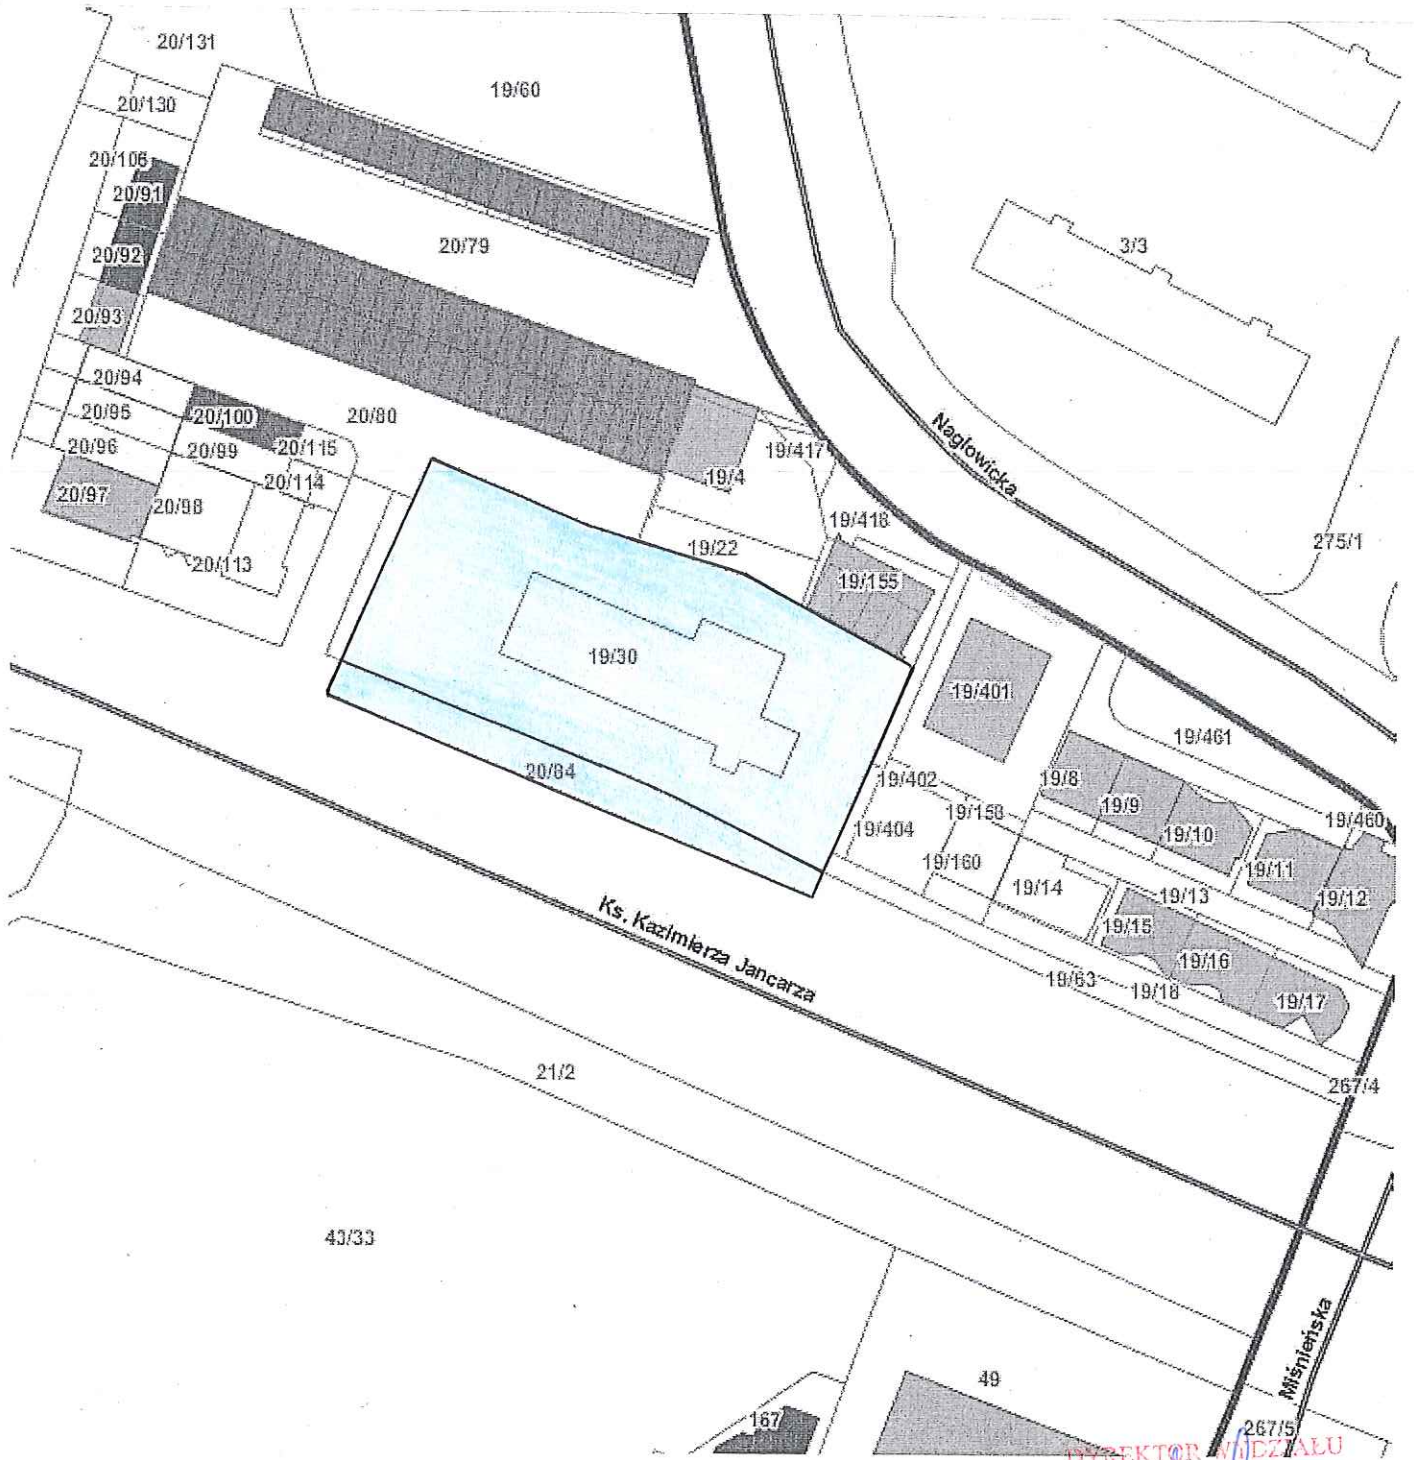

Załącznik graficzny do zarządzenia nr
Prezydenta Miasta Krakowa z dnia

DYREKTOR WIEŻYALU
Mario Wilkowitz
01 2019

Teren przeznaczony do oddania w dzierżawę na rzecz MPWiK S.A. w Krakowie
skala 1:1000