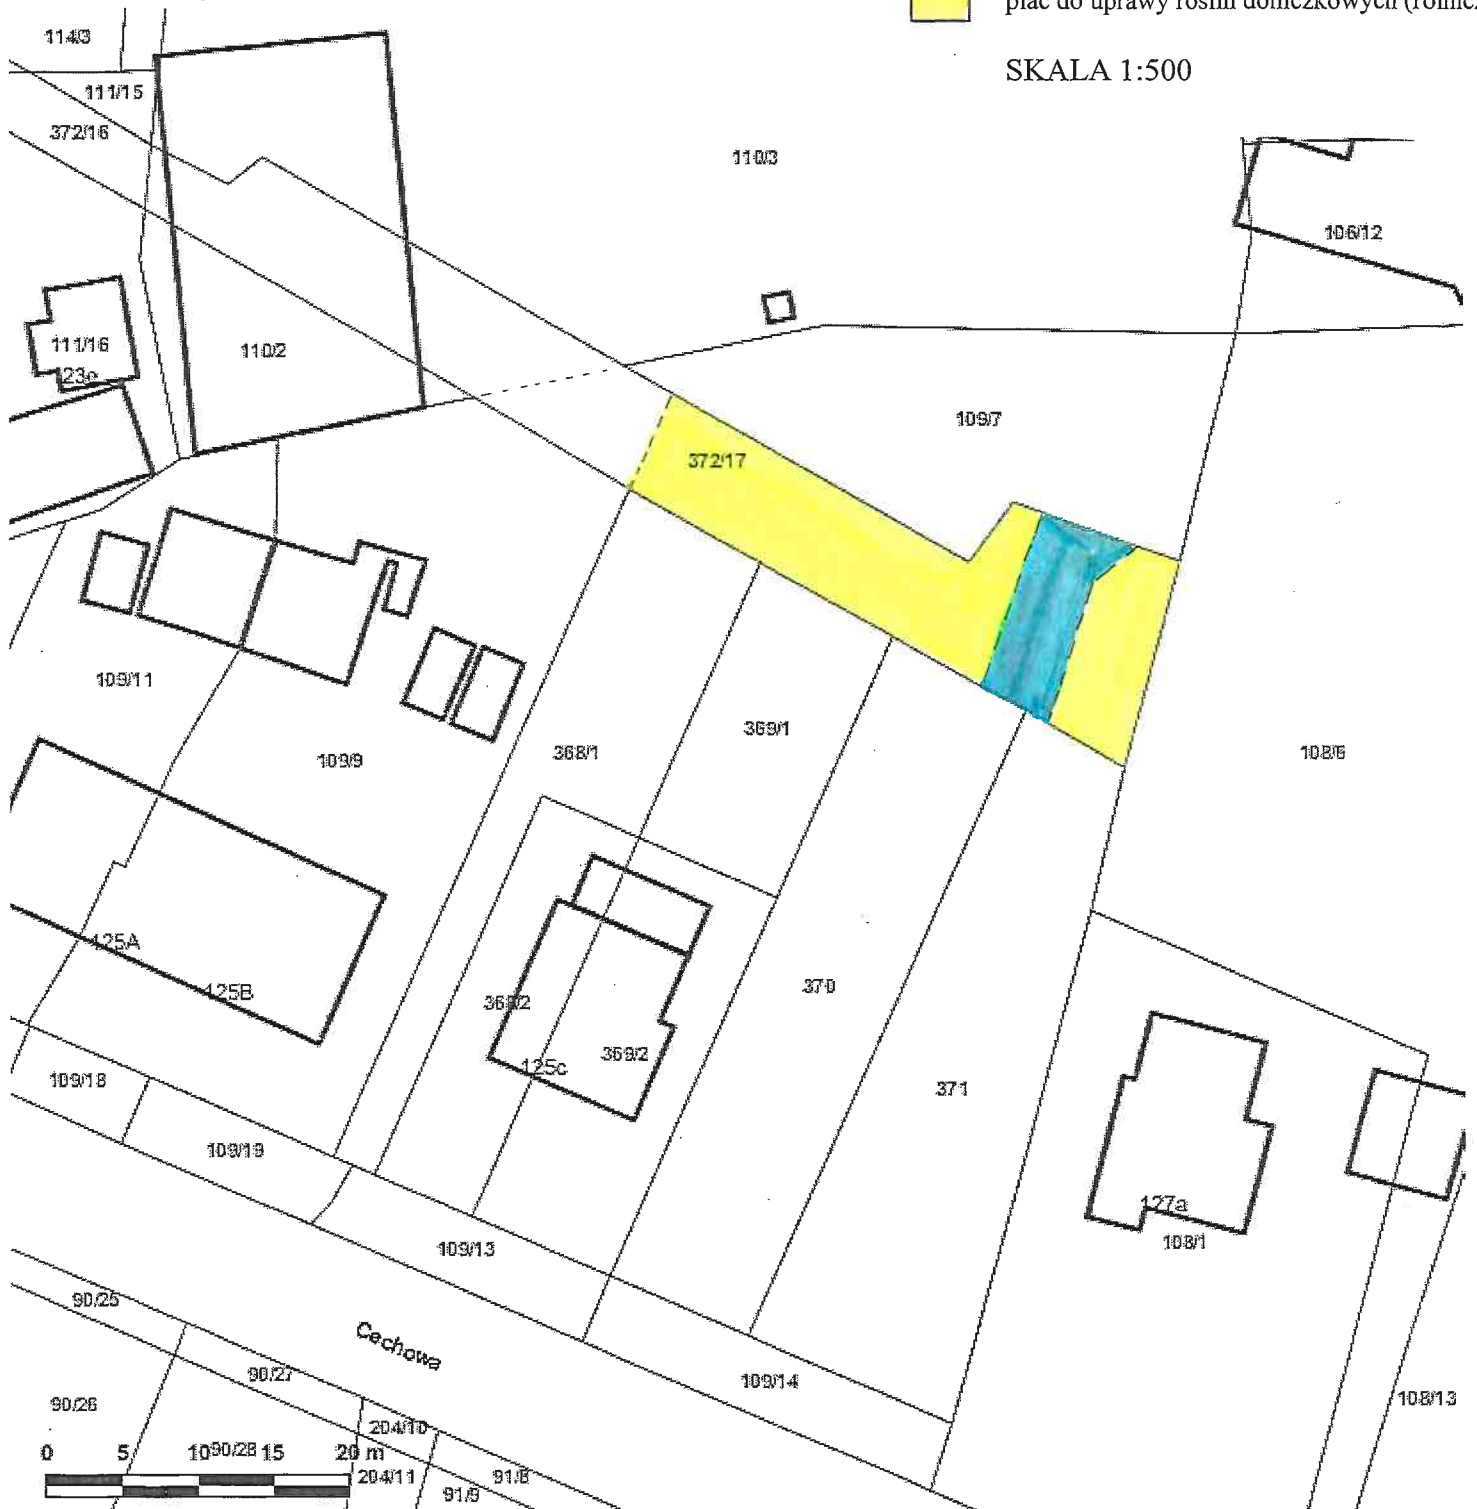

Załącznik graficzny  
do zarządzenia Nr  
Prezydenta Miasta Krakowa  
z dnia

Temat: mapa

Teren przeznaczony do dzierżawy na cele:

-  droga dojazdowa
-  plac do uprawy roślin doniczkowych (rolniczy)

SKALA 1:500

Skala: 1:500

DYREKTOR WYDZIAŁU

*Marta Witkowska*