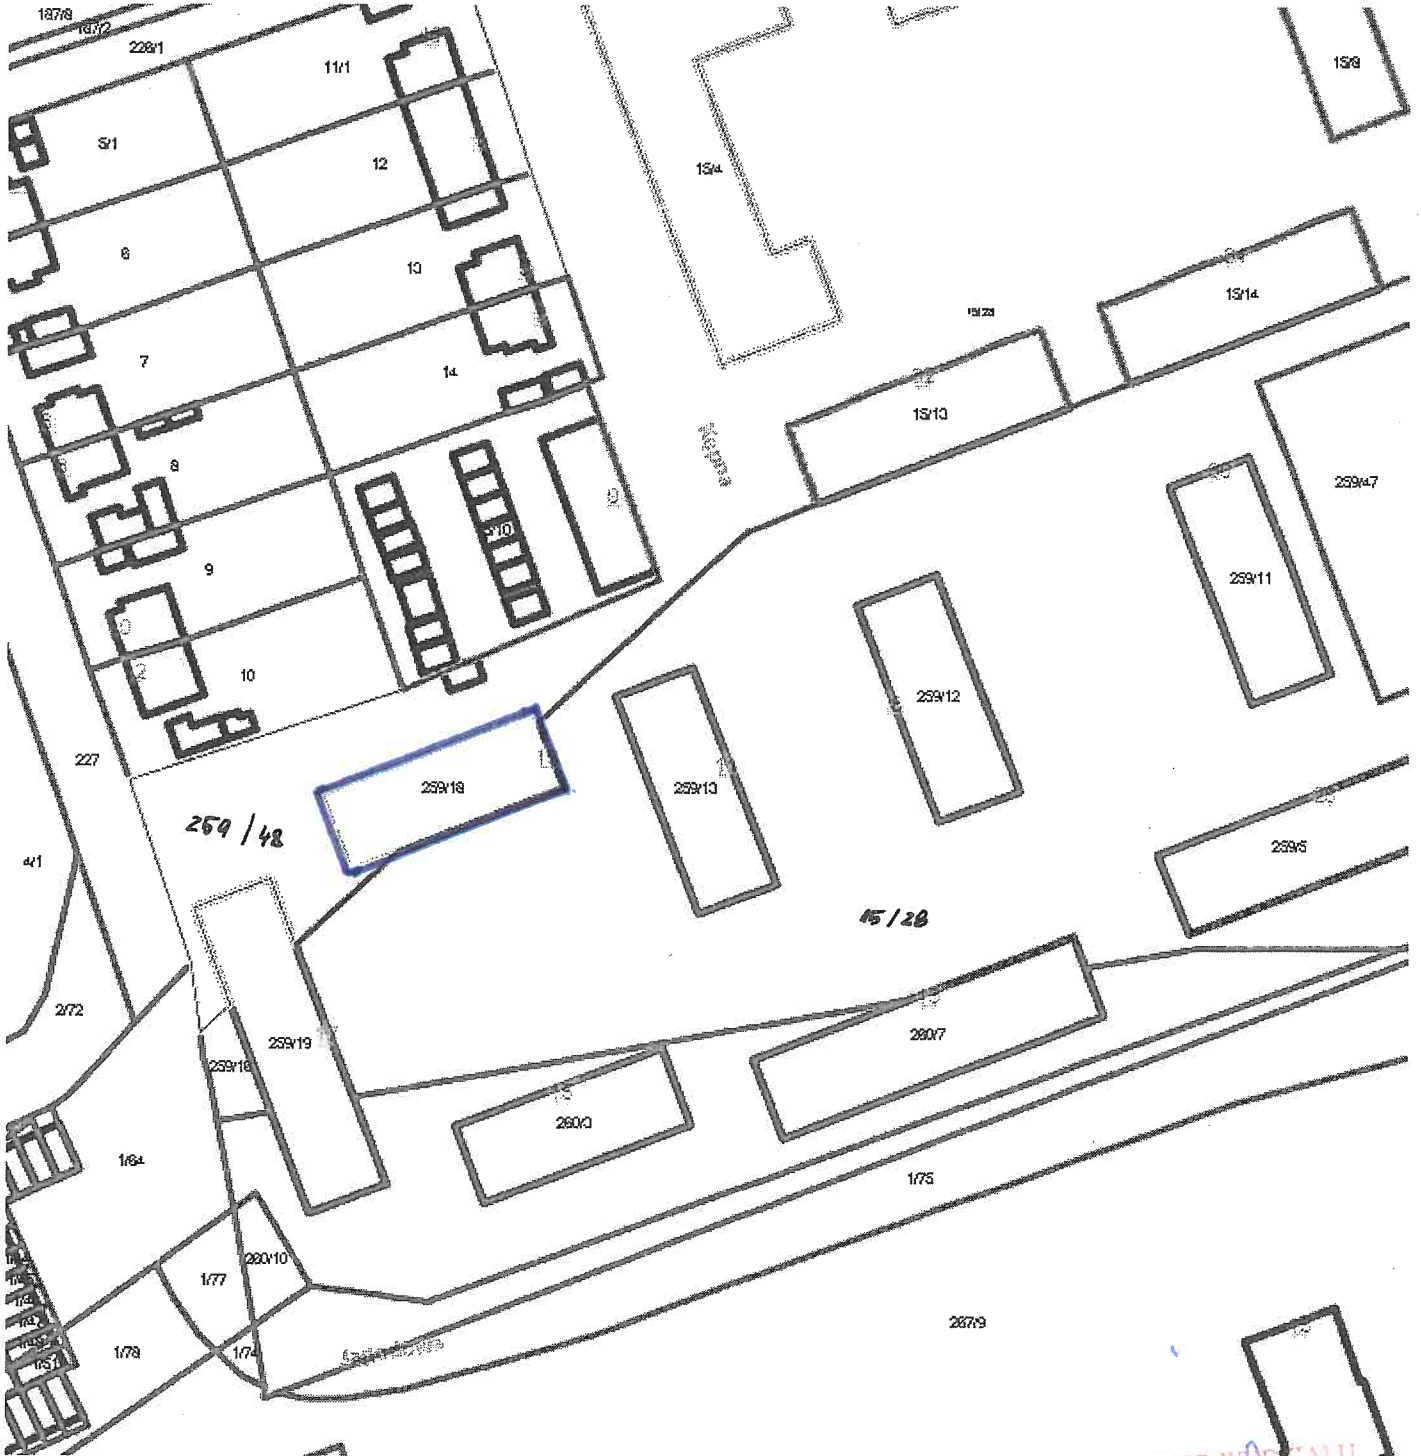

Załącznik graficzny do zarządzenia
Prezydenta Miasta Krakowa Nr

z dnia

Teren przeznaczony do dzierżawy na cel :

Internetowy Serwer Danych Przestrzennych - Kraków

 warstwa dociepleniowa (mieszkalny, wraz z zabudowaniami nieodzownymi do prawidłowego funkcjonowania obiektu mieszkalnego)

Temat: Drukowanie mapy

Skala: 1:1000

DYREKTOR WADZALU

Marta Wilkiewicz

Handwritten signature