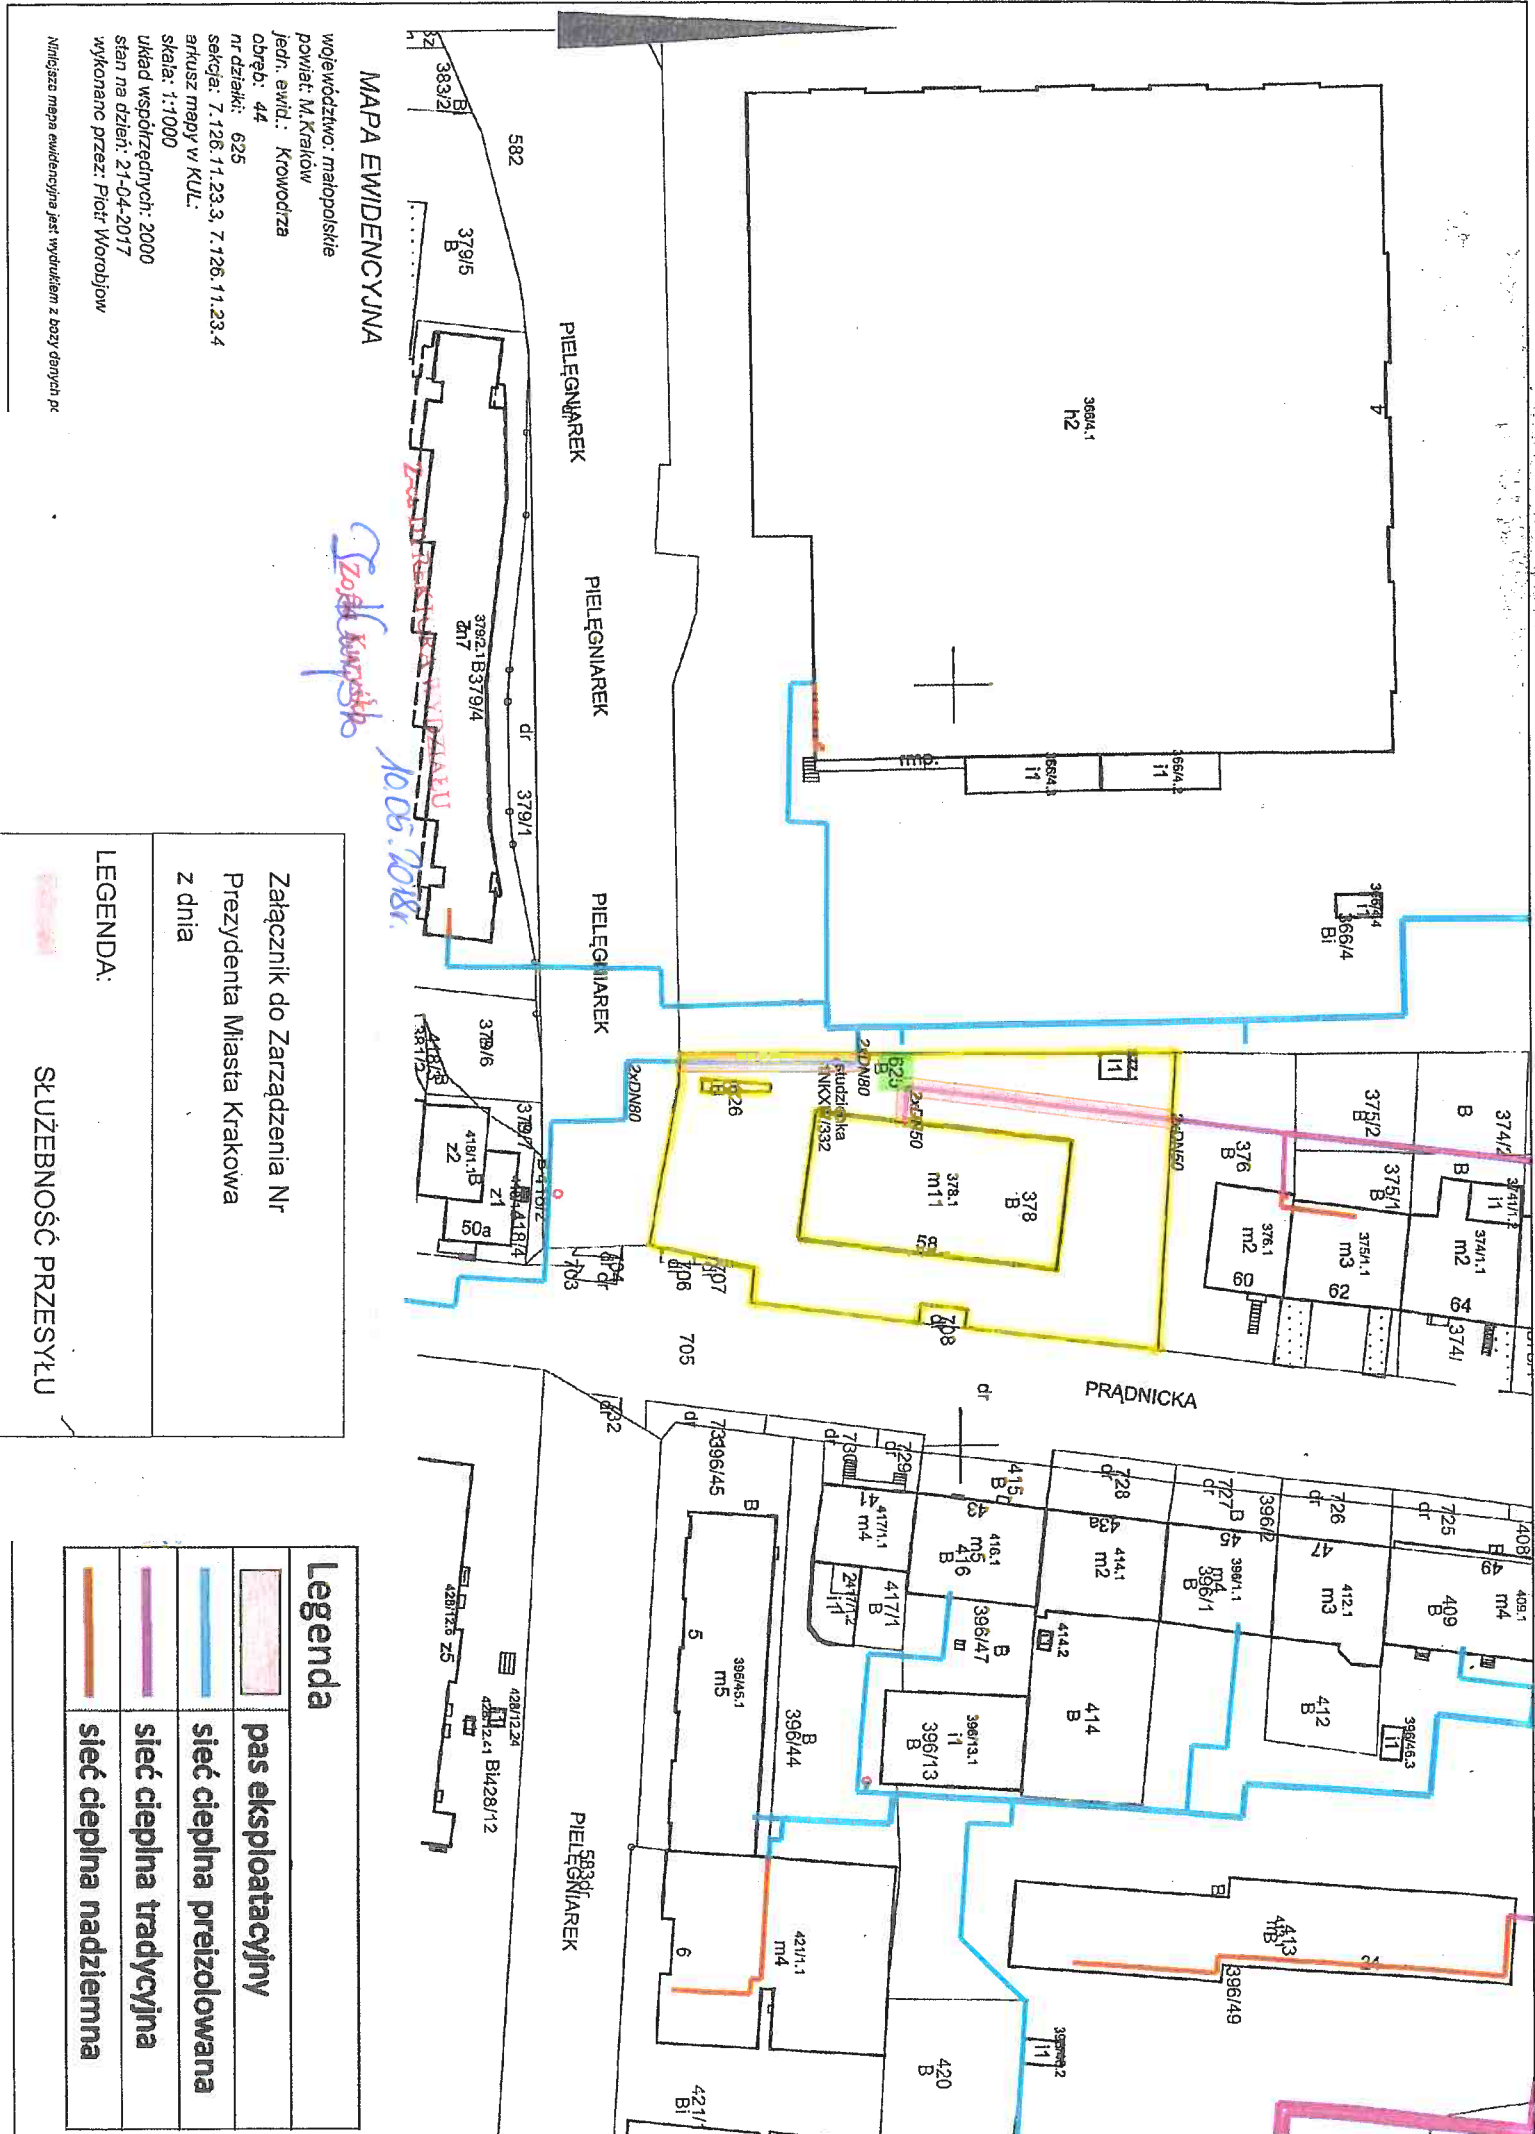

MAPA EWIDENCYJNA

województwo: małopolskie
 powiat: M. Kraków
 jedr. ewid.: Krowodrzyca
 obręb: 44
 nr działki: 625
 sekcja: 7.126.11.23.3, 7.126.11.23.4
 arkusz mapy w KUL:
 skala: 1:1000
 układ współrzędnych: 2000
 stan na dzień: 21-04-2017
 wykonano przez: Piotr Worobjow

Niniejsza mapa ewidencyjna jest wydrukiem z bazy danych pk

Załącznik do Zarządzenia Nr
 Prezydenta Miasta Krakowa
 z dnia

LEGENDA:

SŁUŻEBNOŚĆ PRZESYŁU

Legenda

	pas eksploatacyjny
	sieć ciepła preizolowana
	sieć ciepła tradycyjna
	sieć ciepła nadziemna