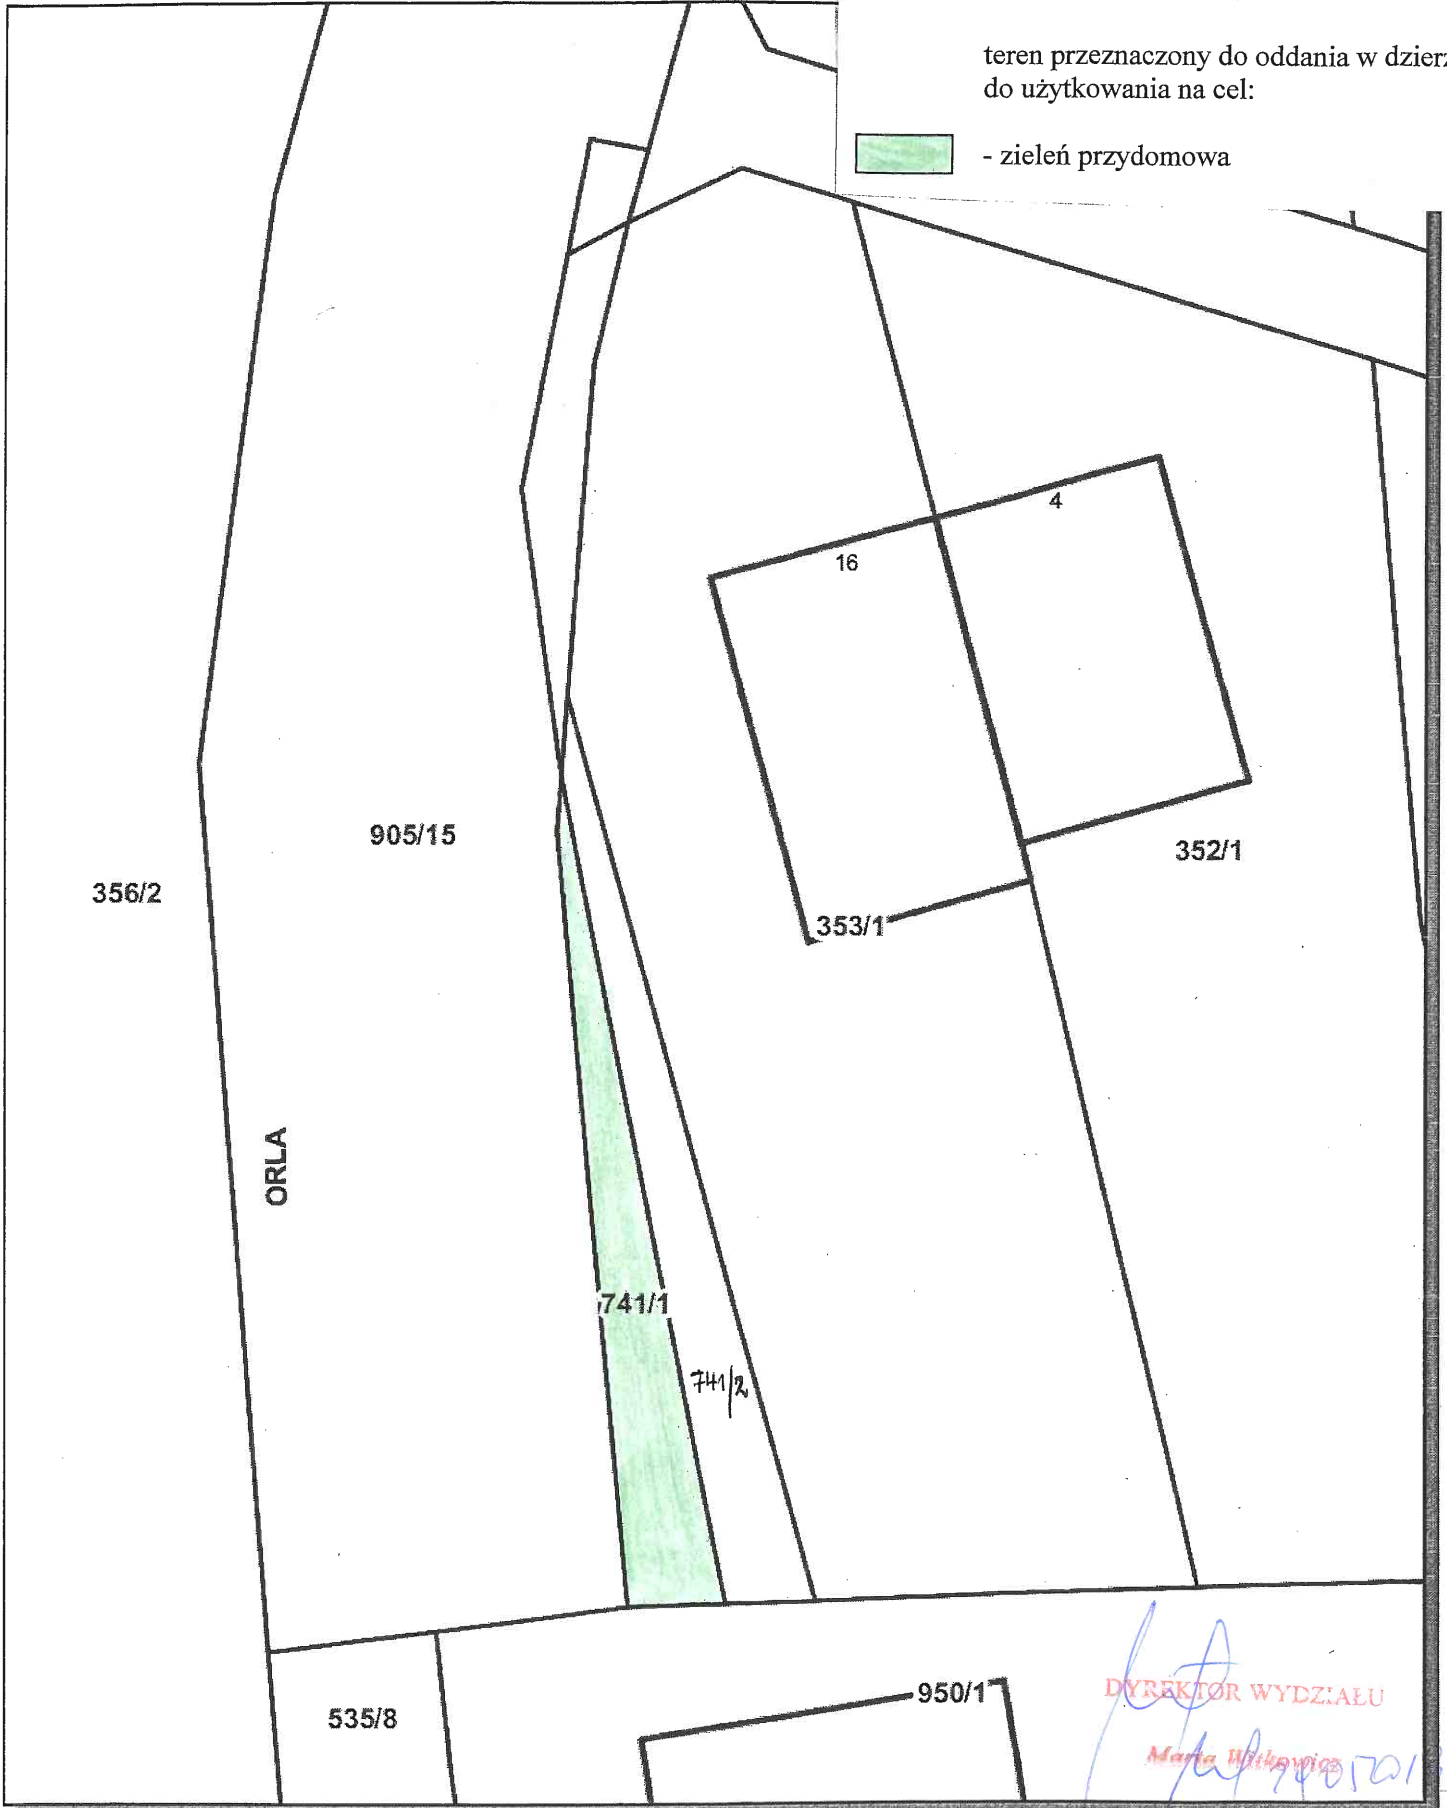

Skala 1 : 250

mapa przygotowana przez Internetowy Serwis

Załącznik graficzny
do zarządzenia Nr
Prezydenta Miasta Krakowa
z dnia

teren przeznaczony do oddania w dzierżawę
do użytkowania na cel:

 - zieleń przydomowa