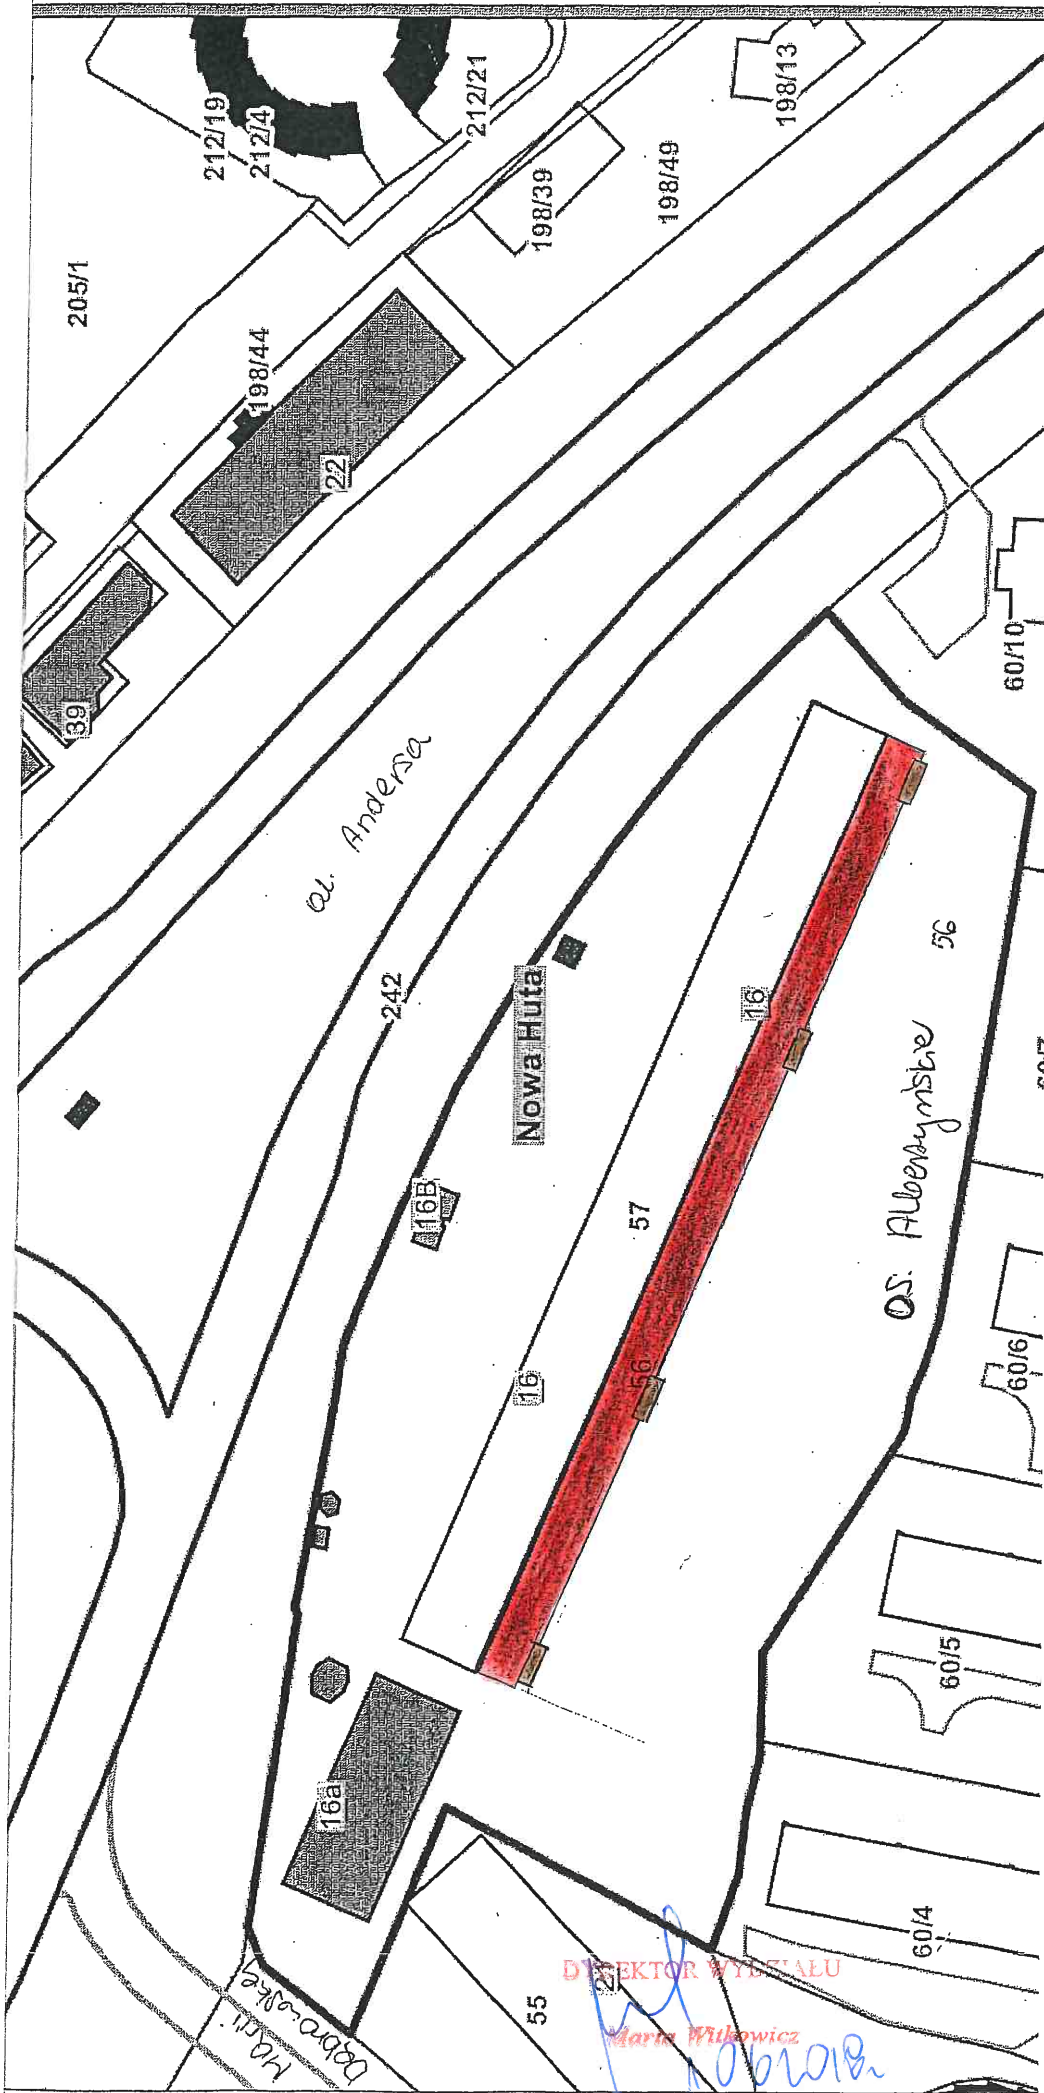

Załącznik graficzny do zarządzenia nr  
Prezydenta Miasta Krakowa z dnia

Obszar działki nr 56 obr. 7 Nowa Huta przeznaczony do oddania w dzierżawę na cel mieszkalny:  
piwnice  
wejście do piwnic (schody)