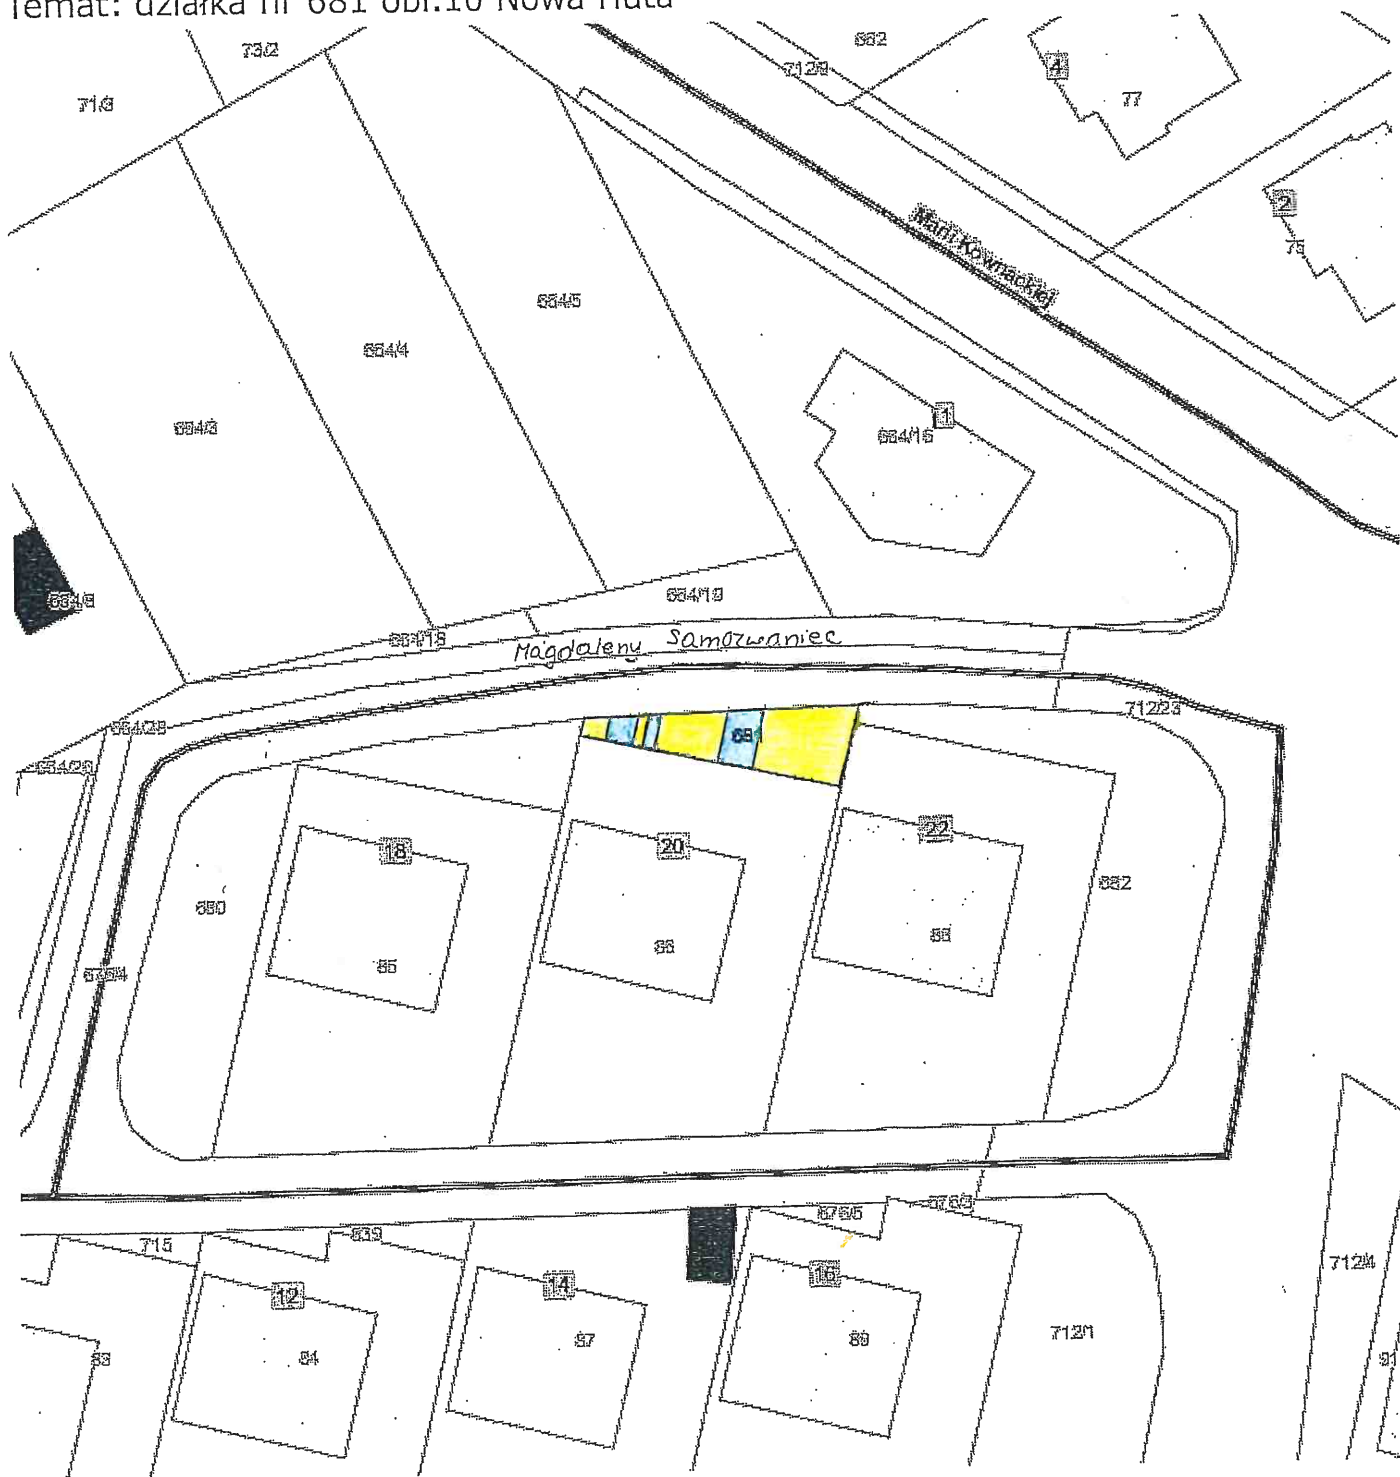

Załącznik graficzny do zarządzenia nr Prezydenta Miasta Krakowa z dnia

Internetowy Serwer Danych Przestrzennych - Kraków

Wydruk sporządzony przez: Kłosińska Joanna [klosinska.j]
2018-06-11 07:55:55
d9971fa5-b022-4252-b332-5067262b6dc1

Temat: działka nr 681 obr.10 Nowa Huta

Skala: 1:500

Działka nr 681 obr. 10 Nowa Huta przeznaczona do oddania w dzierżawę na cele:

 zieleń przydomowa

 droga dojazdowa/dojście

DYREKTOR WYDZIAŁU

Maria Witkiewicz
2006