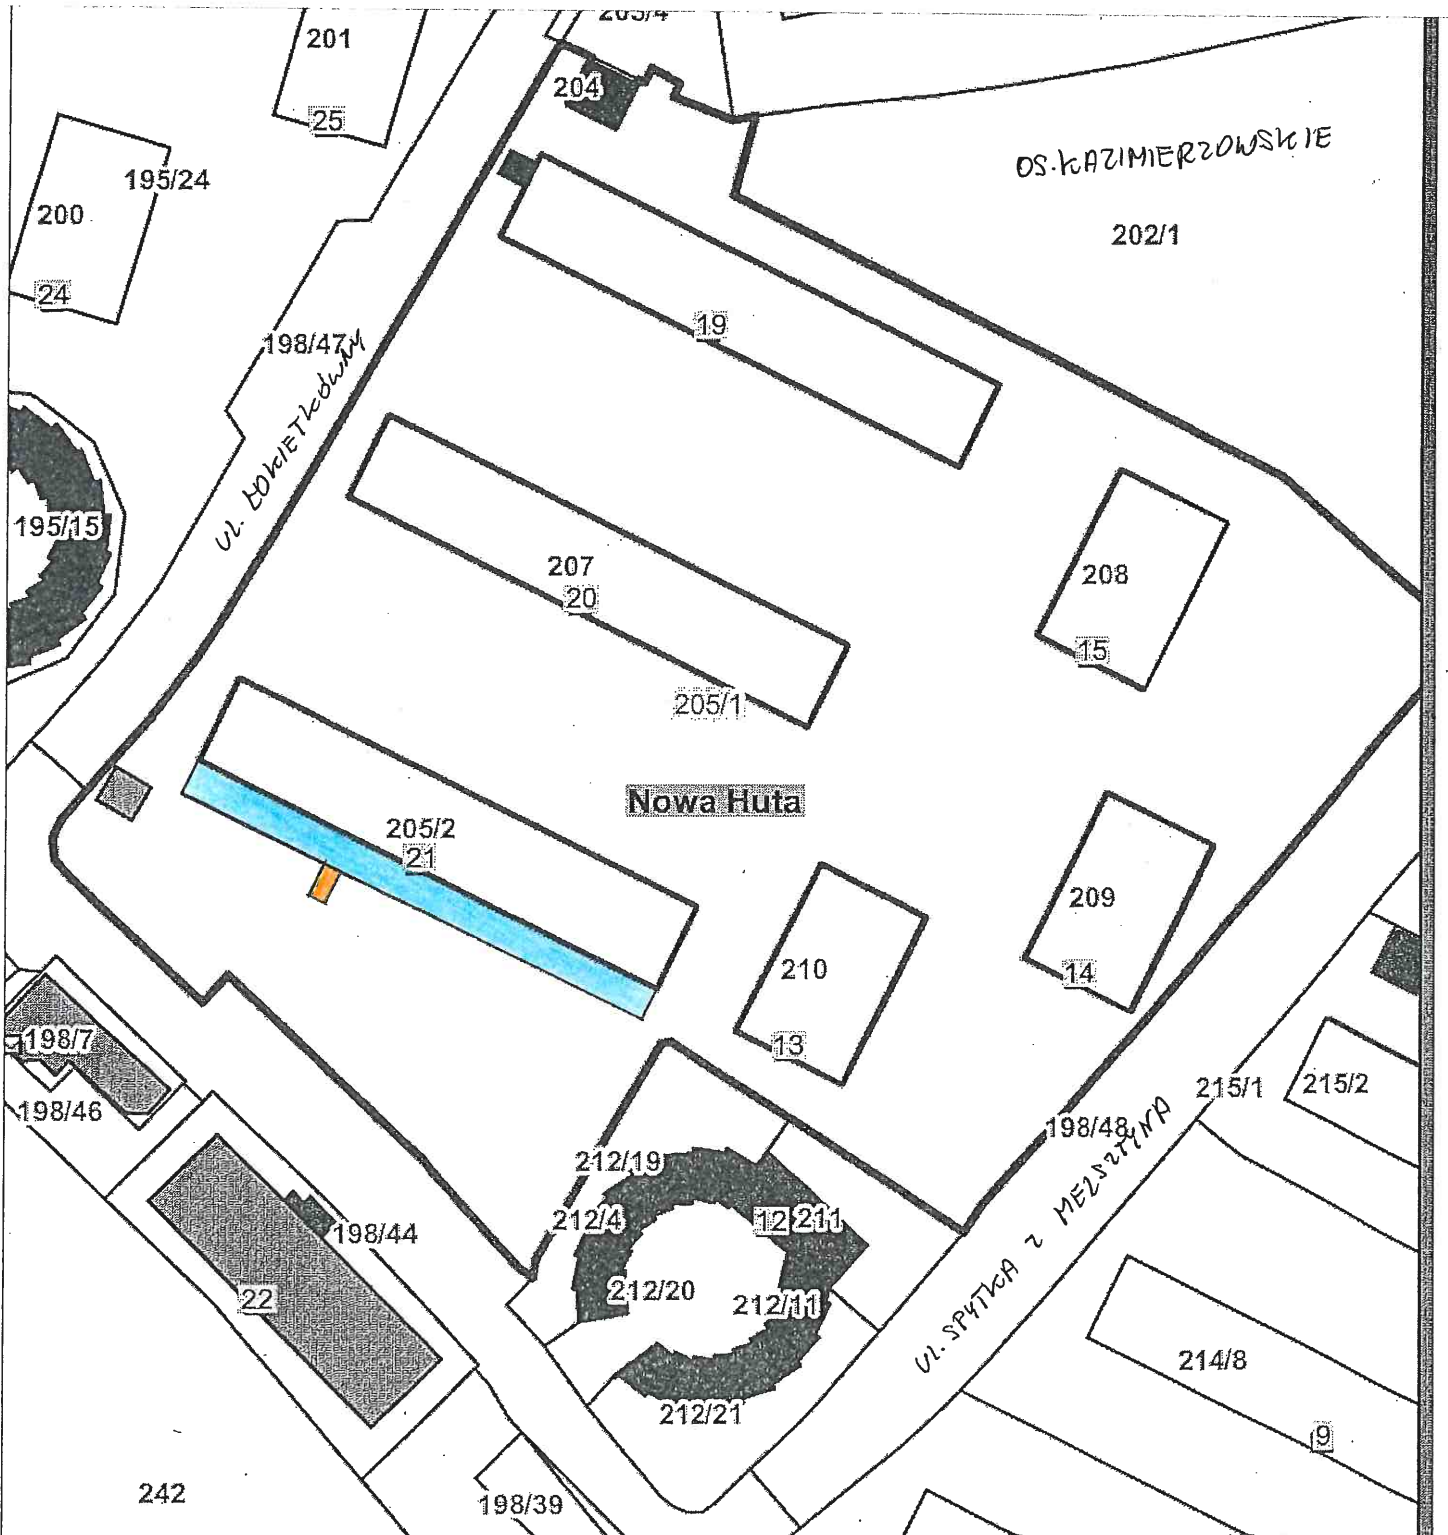

Załącznik graficzny do zarządzenia nr
Prezydenta Miasta Krakowa z dnia

Obszar działki nr 205/1 obr. 8 Nowa Huta przeznaczony do oddania w dzierżawę na cel mieszkalny:

piwnice

wejście do piwnic (schody)

DYREKTOR WYDZIAŁU