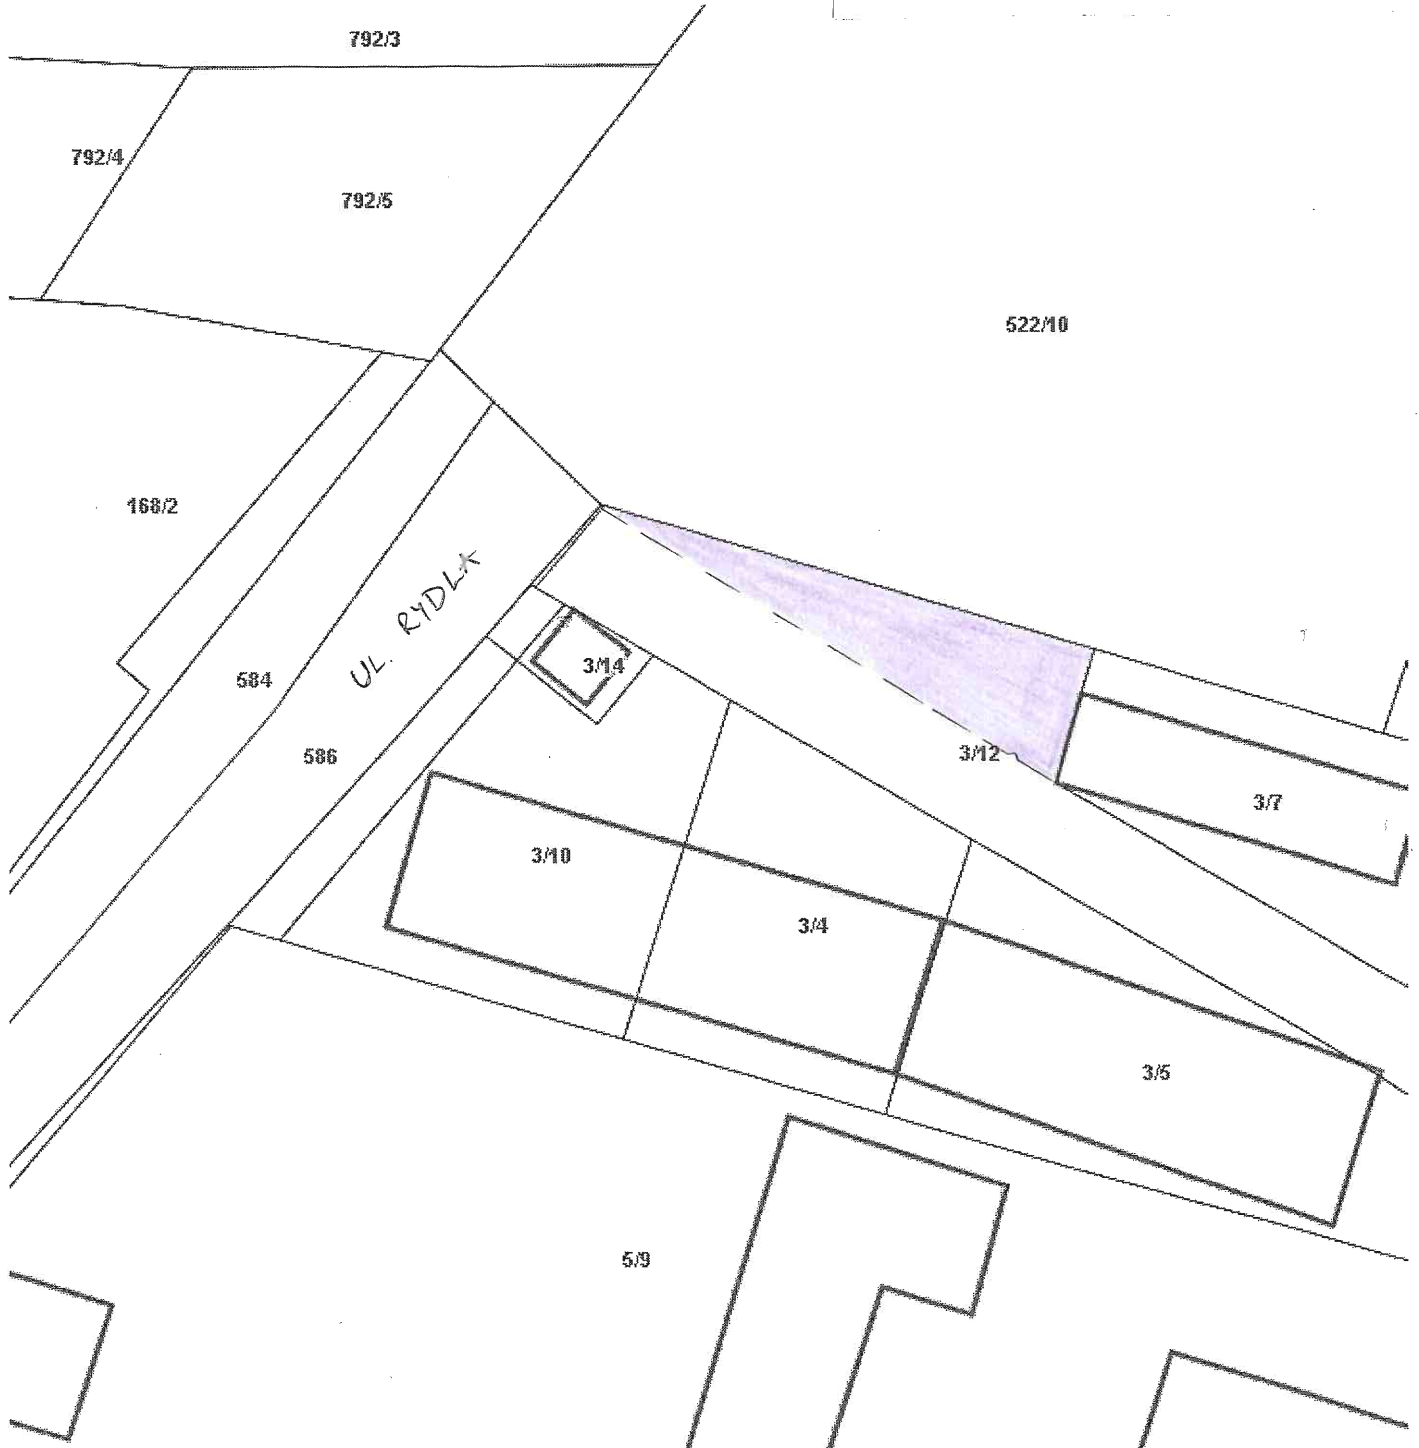

Załącznik graficzny
do zarządzenia Nr
Prezydenta Miasta Krakowa
z dnia

Internetowy Serwer Danych Przestrzennych - Kraków

teren przeznaczony do oddania w dzierżawy
do użytkowania na cel:

Temat: Drukowanie mapy

 - miejsca postojowe

Skala: 1:500

DYREKTOR WYDZIAŁU

Marta Witkowska

Uwaga: Ten wydruk ma charakter wyłącznie poglądowy i w żadnym razie nie może być traktowany jako dokument oficjalny.