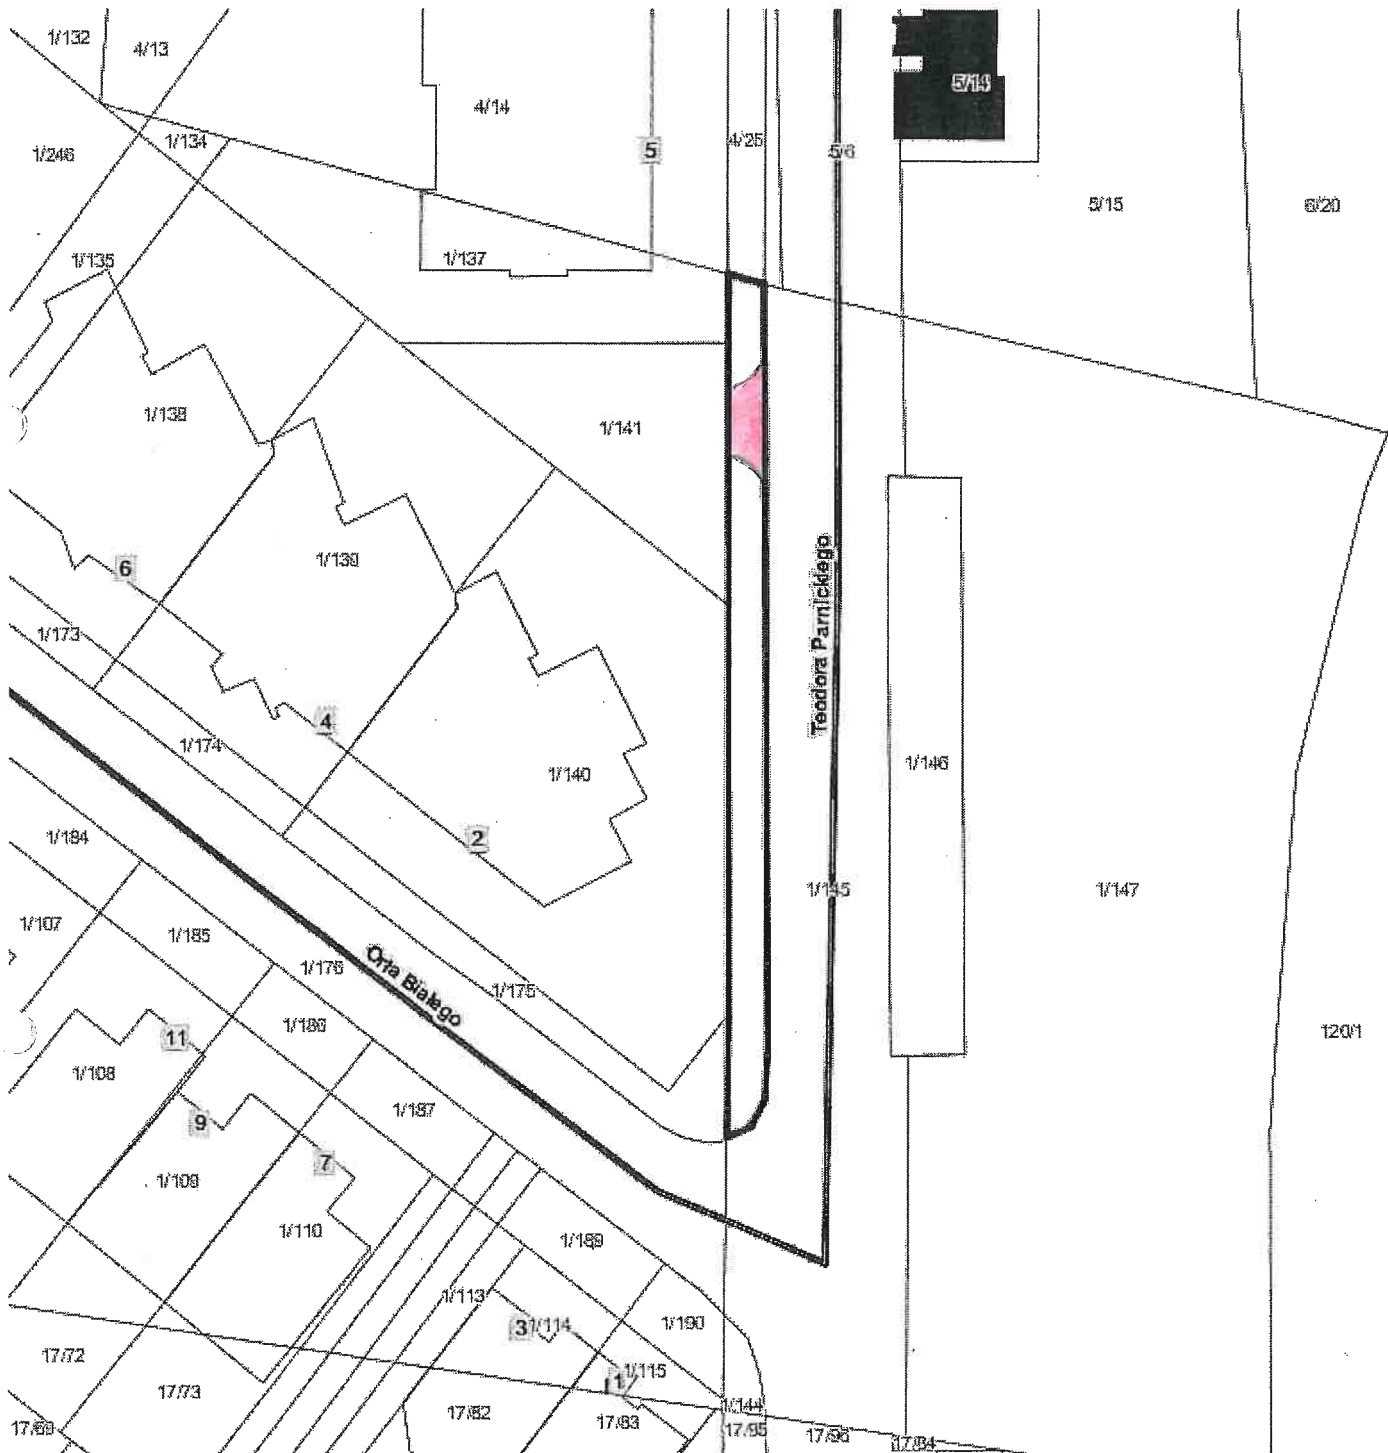

Załącznik graficzny do zarządzenia nr Prezydenta Miasta Krakowa z dnia

Internetowy Serwer Danych Przestrzennych - Kraków

Wydruk sporządzony przez: Kłosińska Joanna [klosinska]
2018-07-23 12:48:38
e5ecdd88-76b5-488e-889d-f922a14cc53f

Temat: działka nr 1/143 obr. 5 Nowa Huta

Skala: 1:500

Ł-ca DYREKTORA/WYDZIAŁU

Anna Trembecka

24.04.18

 Część działki nr 1/143 obr. 5 Nowa Huta przeznaczona do oddania w dzierżawę na cel droga dojazdowa/dojście