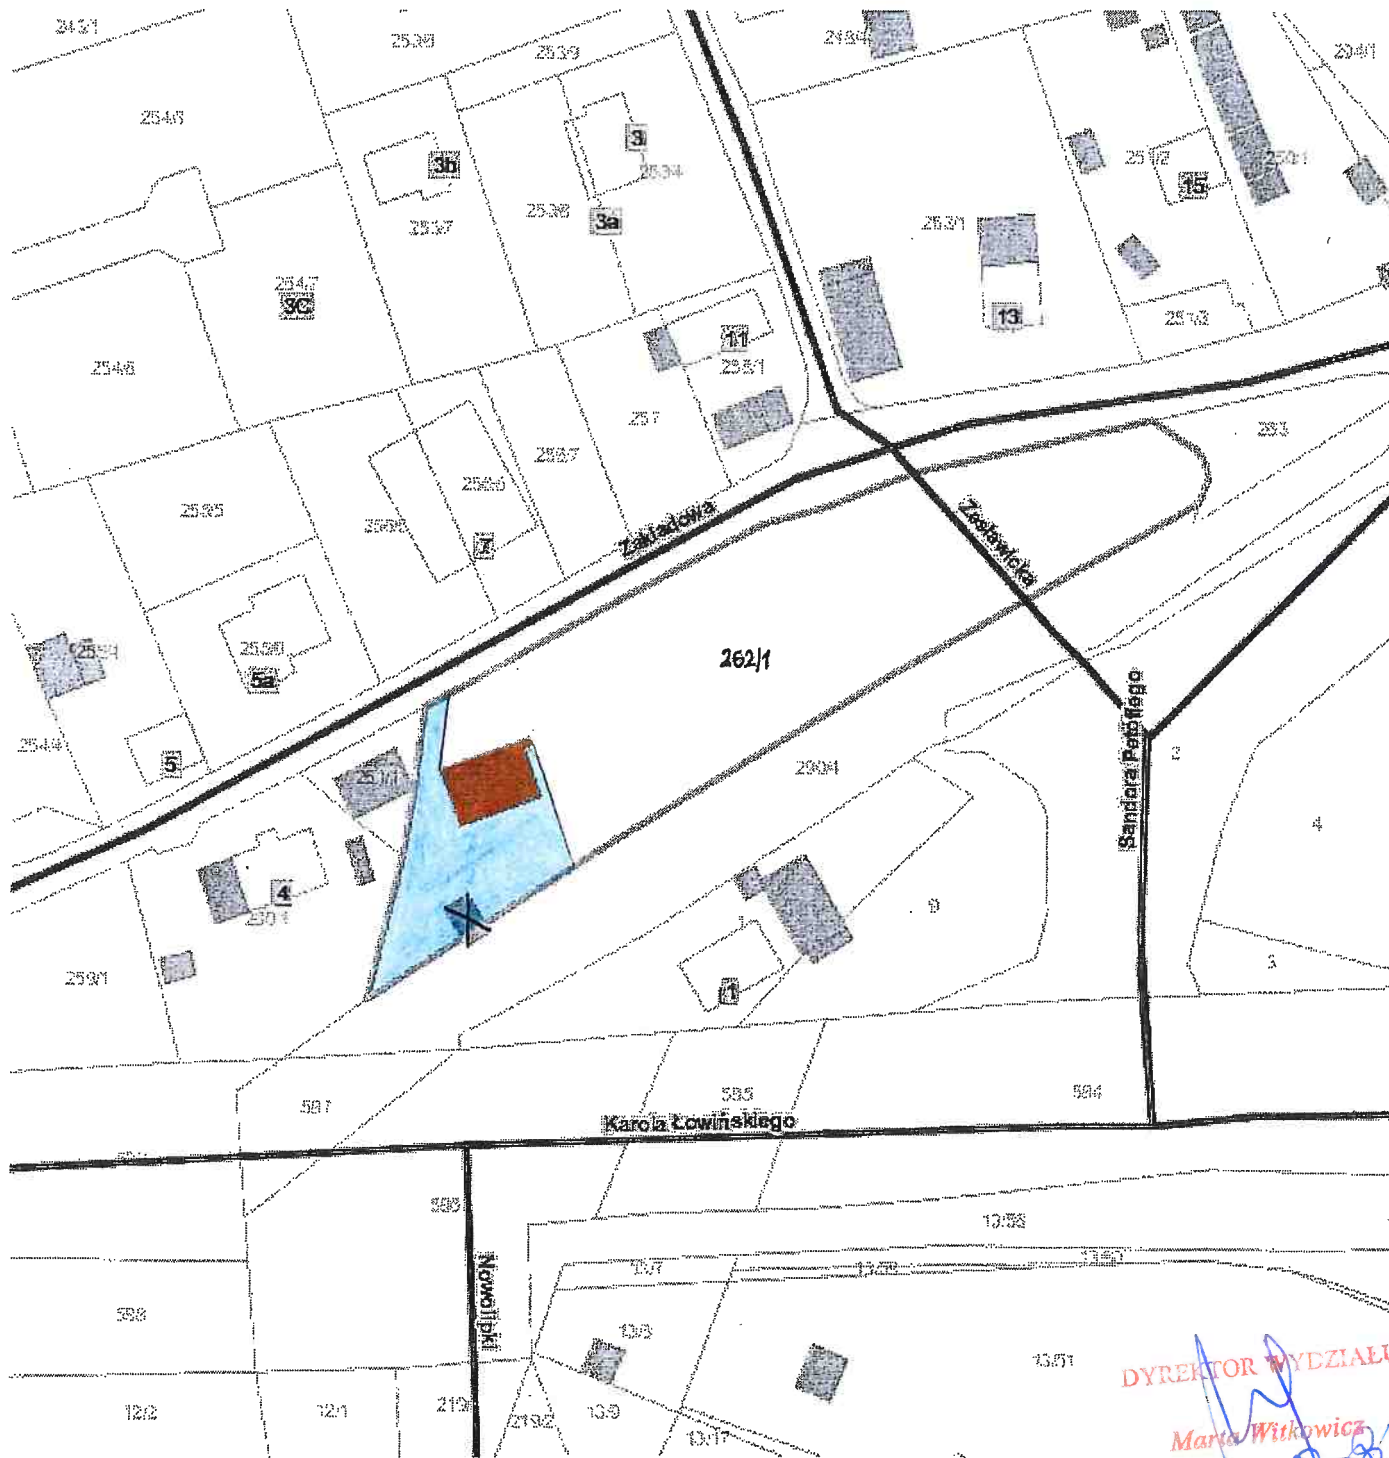

Załącznik graficzny do zarządzenia nr
Prezydenta Miasta Krakowa z dnia

Internetowy Serwer Danych Przestrzennych - Kraków

Wydruk sporządzony przez: Kłosińska Joanna [kloslnskaj]
2018-07-20 09:33:45
e036bcbc-ba57-40ce-a4f8-9477b2a25939

Temat: działka nr 262/1 obr. 2 Nowa Huta

Skala: 1:1000

część działki nr 262/1 obr. 2 Nowa Huta przeznaczona do wydzierżawienia na cele:

 skład- pod murowanym obiektem

 droga dojazdowa/dojście/plac manewrowy