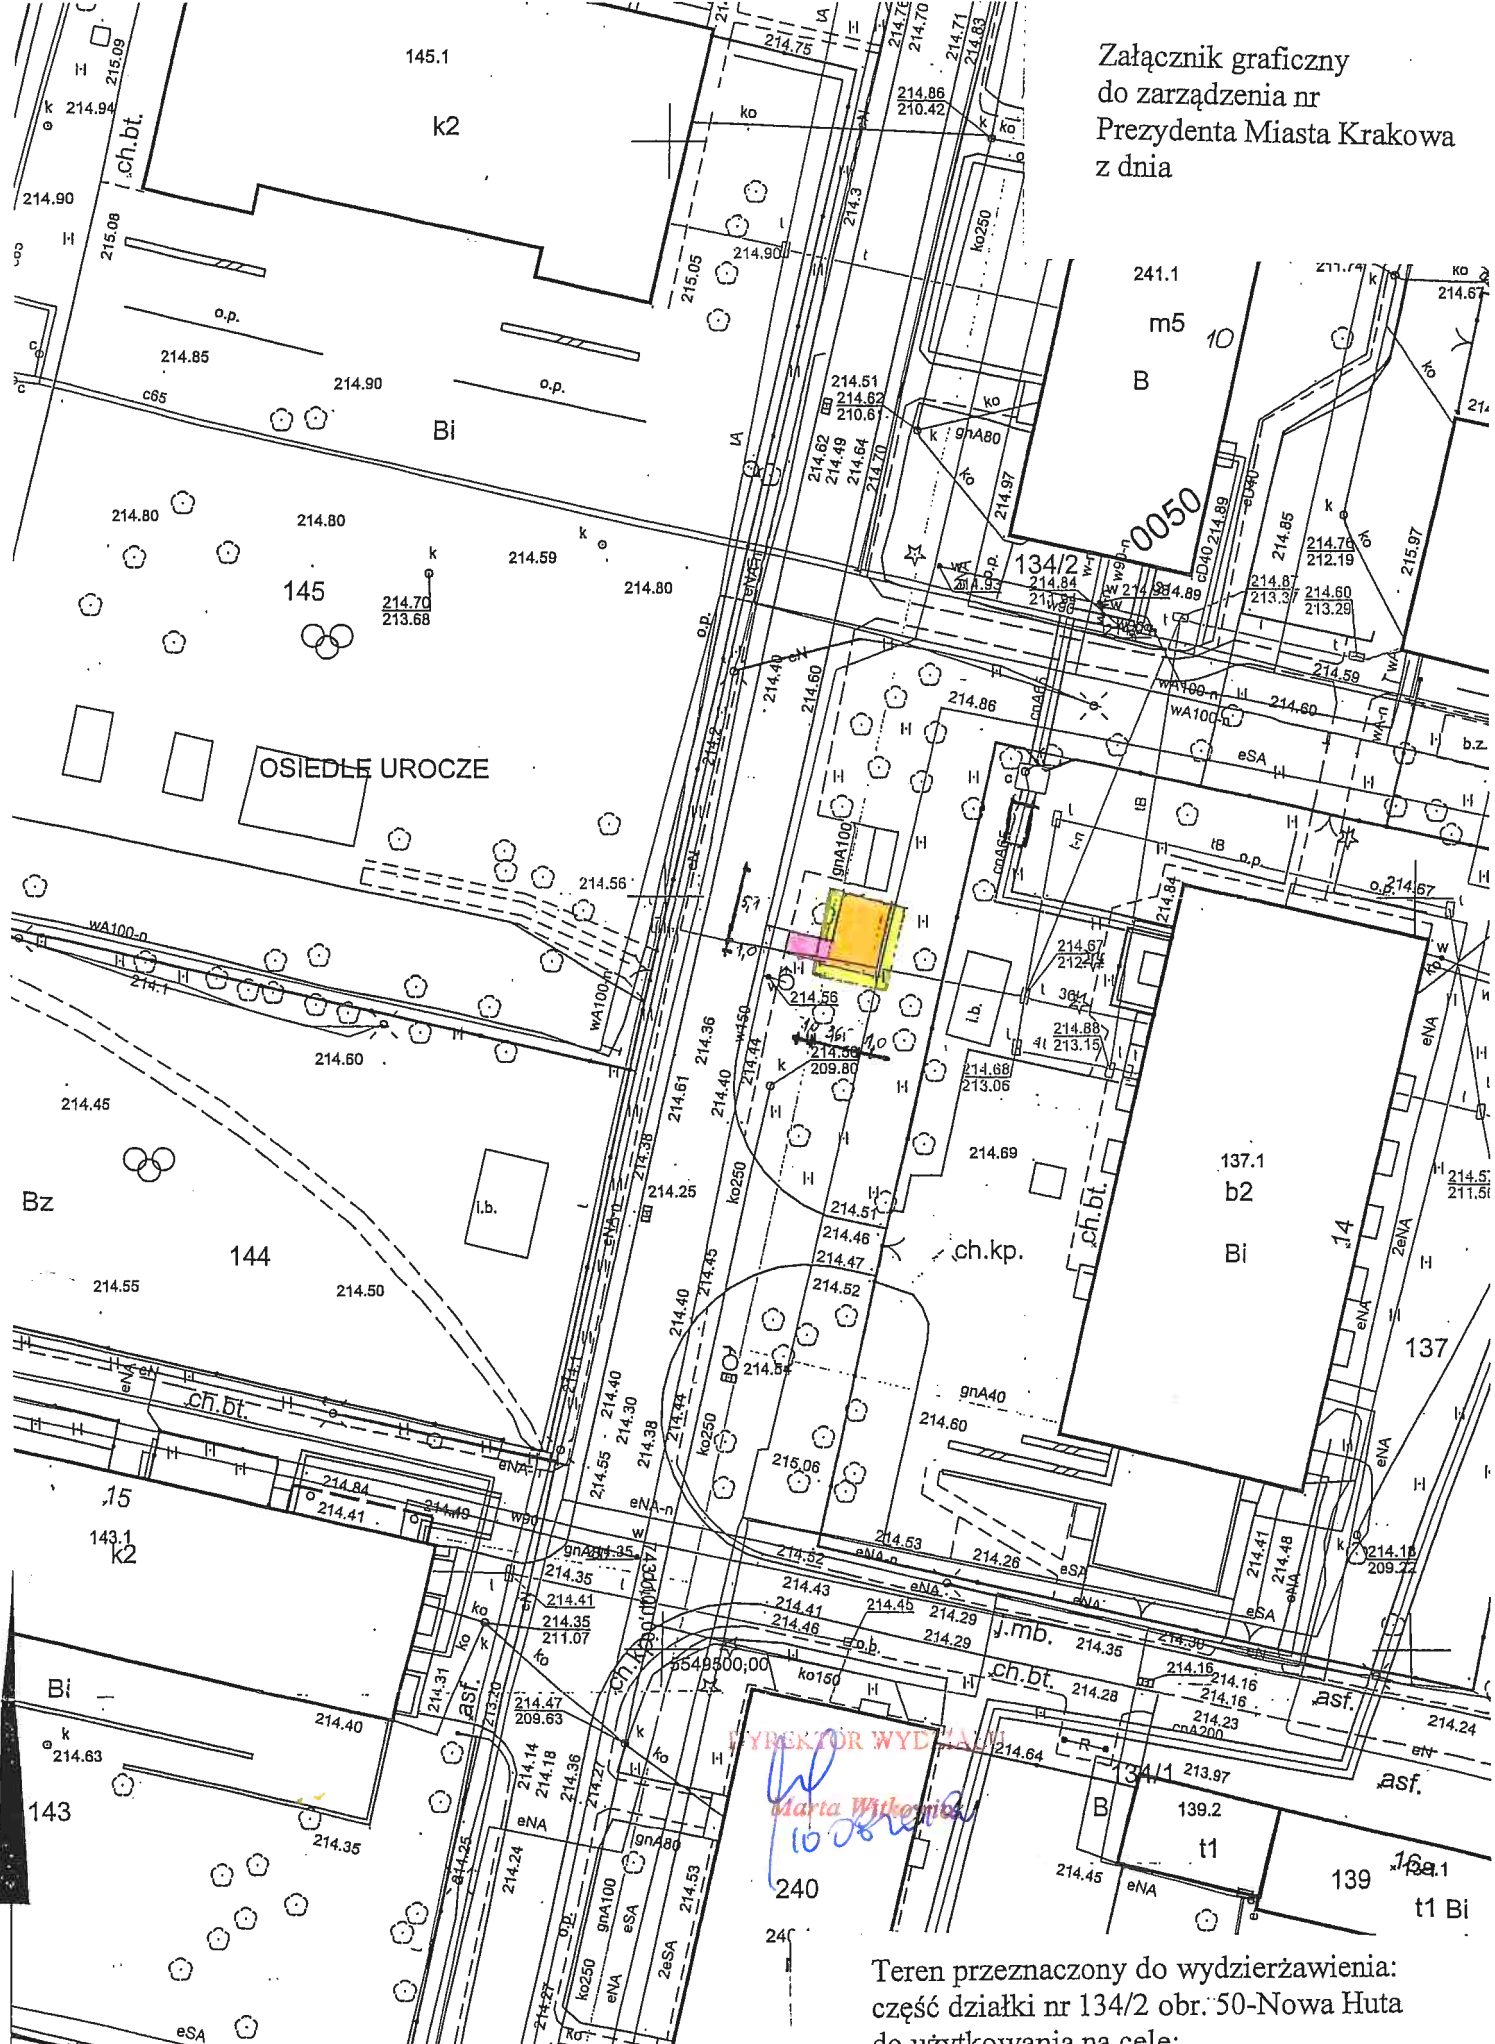

Załącznik graficzny  
do zarządzenia nr  
Prezydenta Miasta Krakowa  
z dnia

MAPA ZASADNICZA

województwo: małopolskie  
powiat: M. Kraków  
jedn. ewid.: Nowa Huta

skala: 1:500  
układ współrzędnych: 2000  
układ odniesienia: kronsztadt 86

- wiata śmietnikowa
- dojście (droga dojazdowa)
- zieleń osłonowa (rolniczy do 1000m<sup>2</sup> włącznie)