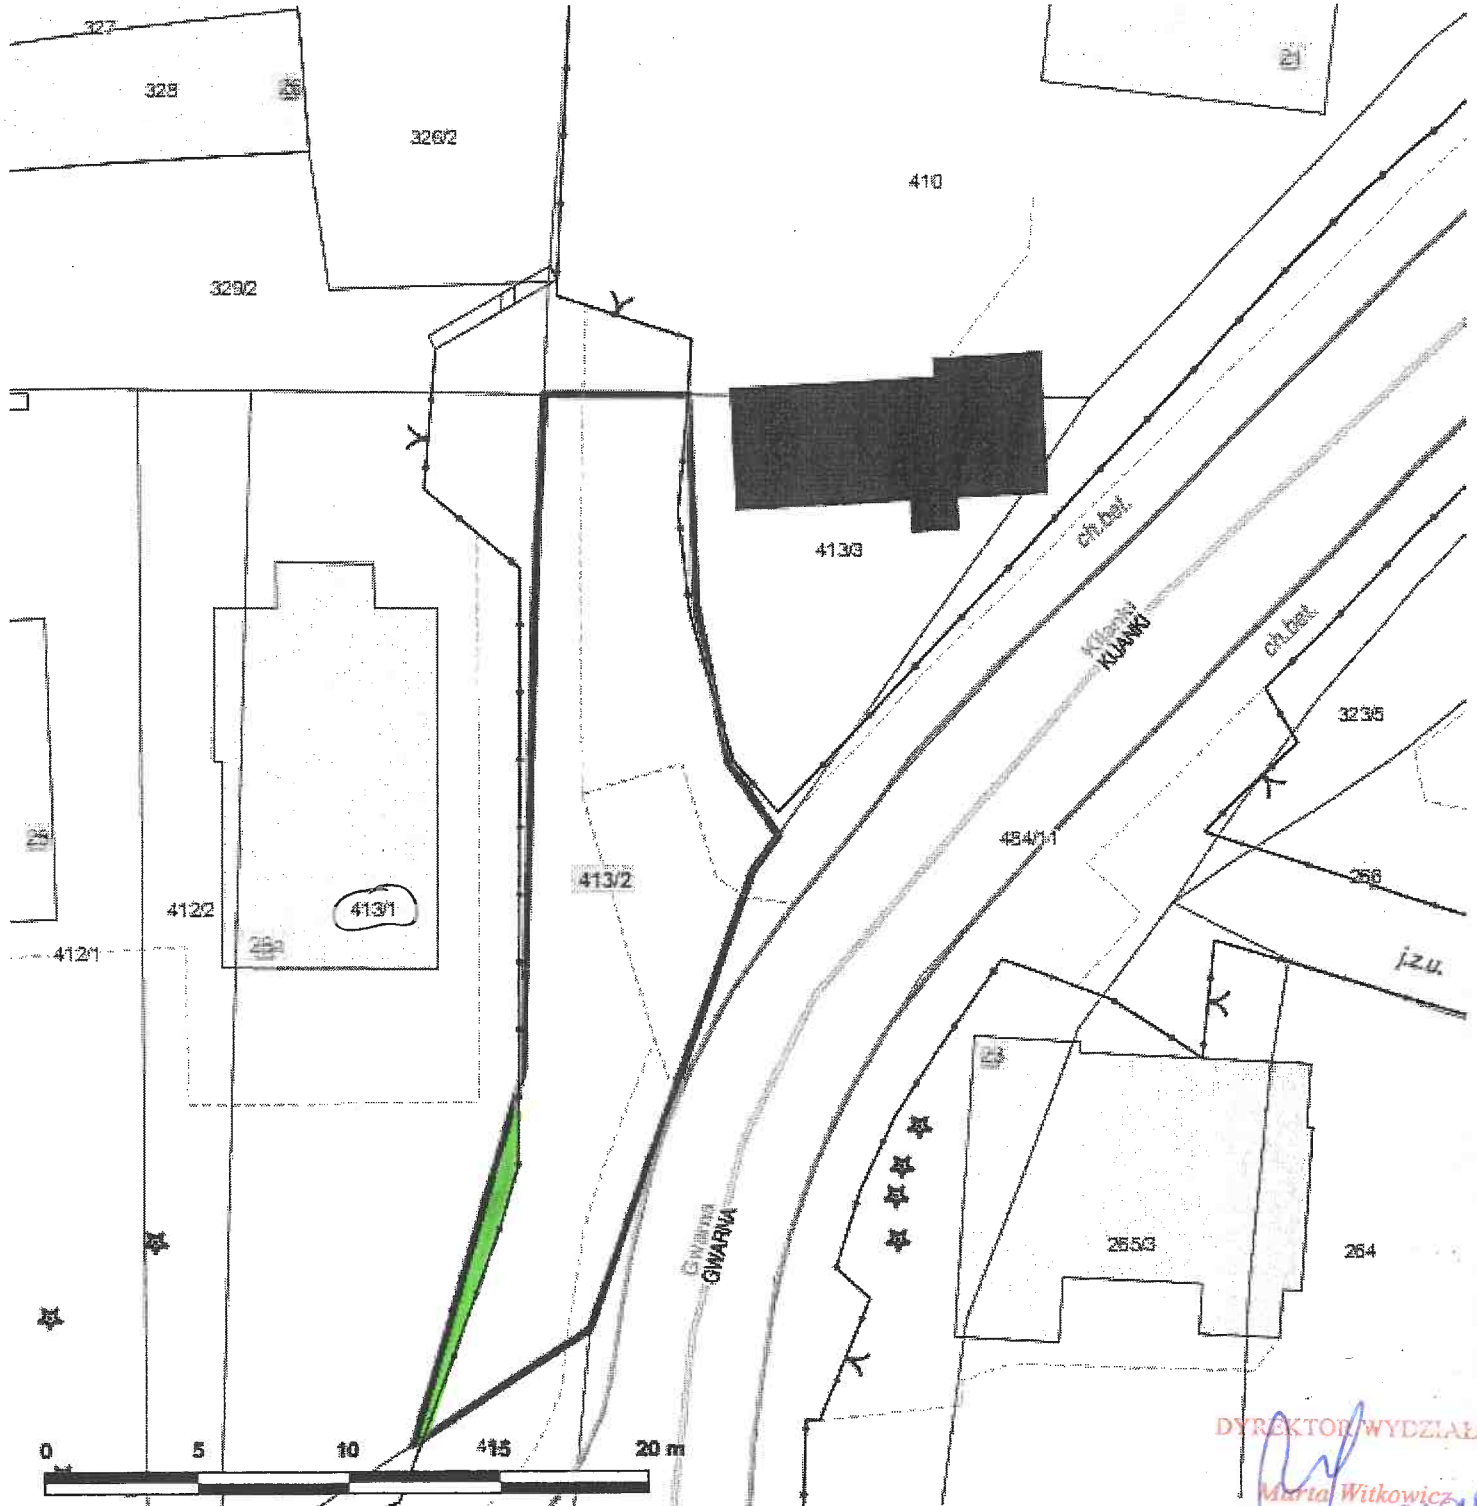

Temat: Drukowanie mapy

DYREKTOR WYDZIAŁU

Marta Witkiewicz
Marta Witkiewicz

Skala: 1:250

Załącznik graficzny
do zarządzenia Nr
Prezydenta Miasta Krakowa
z dnia

obszar przeznaczony do dzierżawy na cel:

 zieleń przydomowa