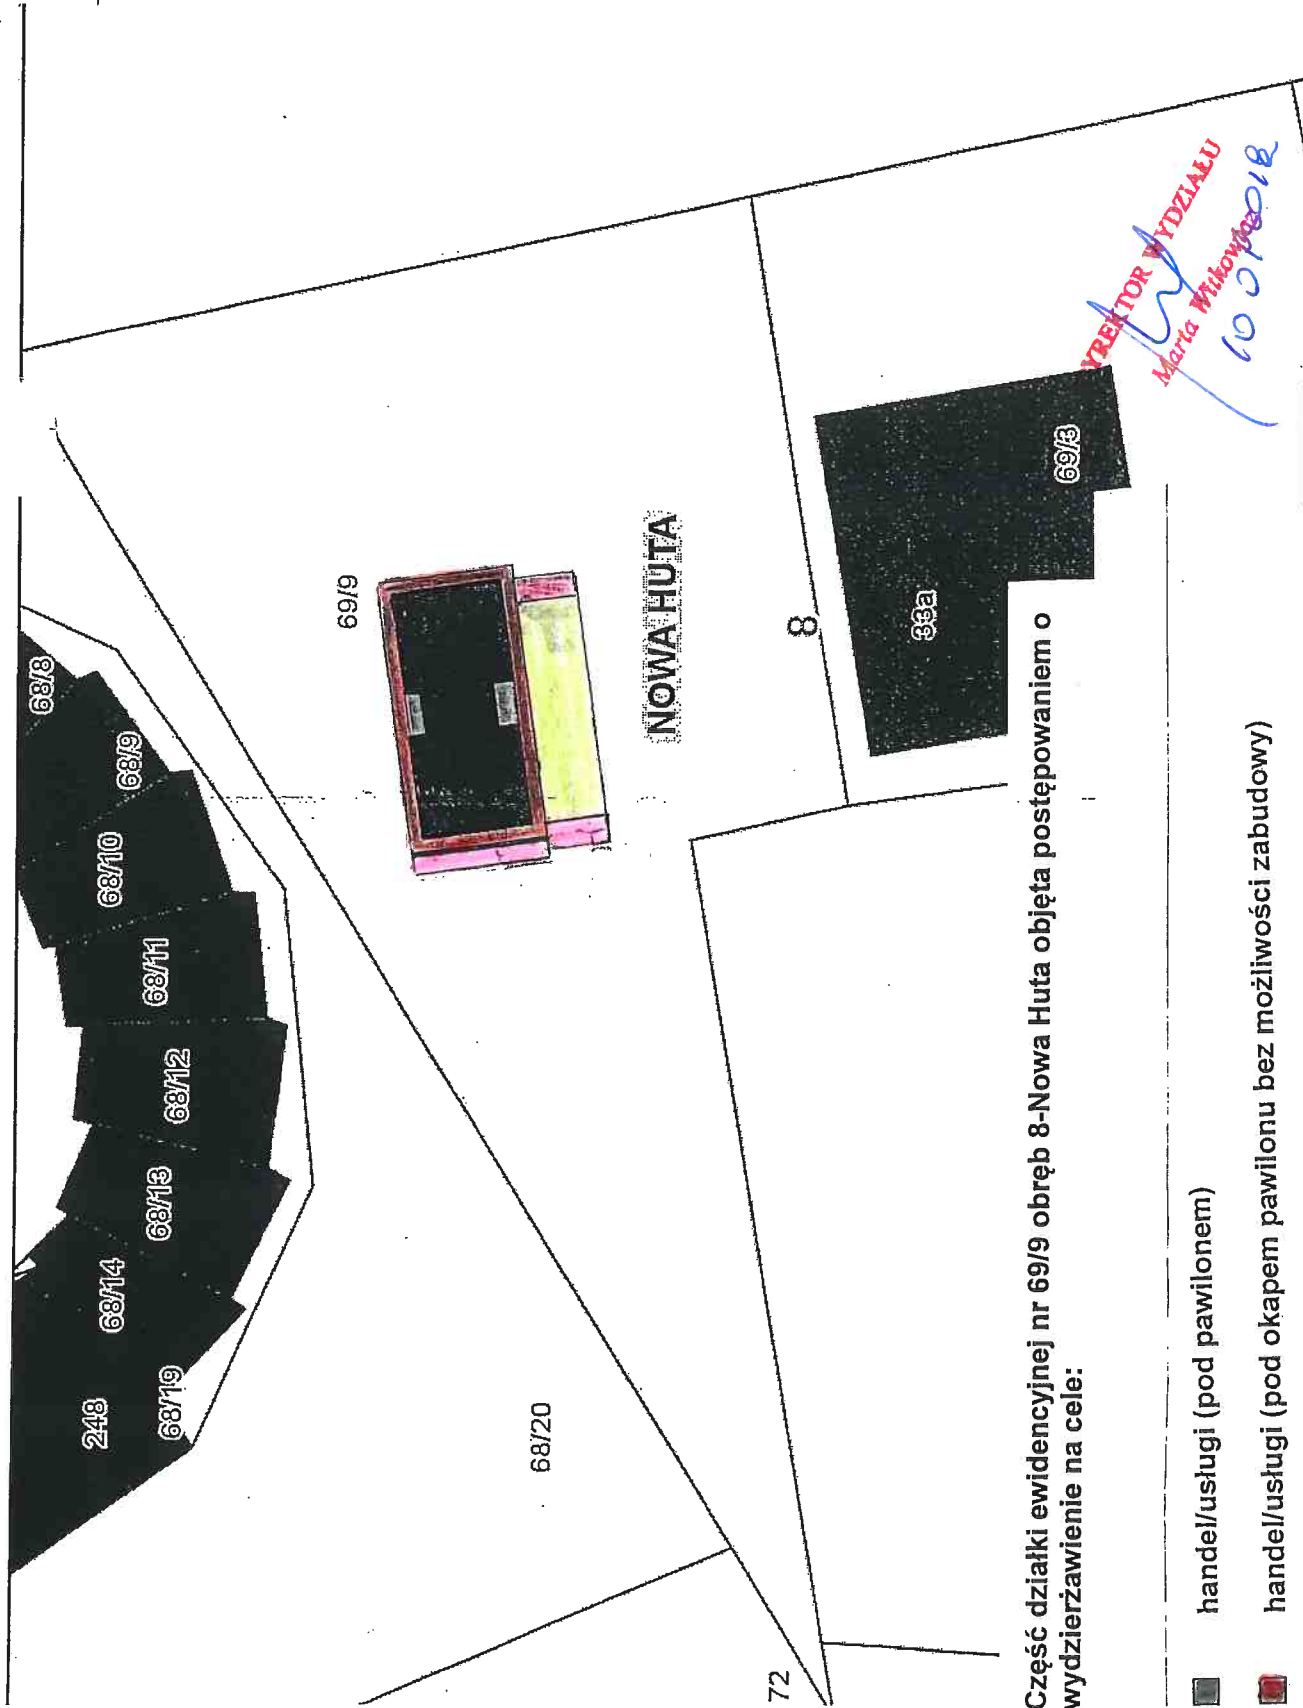

skala 1 : 250

mapa p.
Internetow.

Załącznik graficzny
do zarządzenia Nr
Prezydenta Miasta Krakowa
z dnia

OBROŃCÓW KRZYŻA

309

NOWA HUTA

8

69/13

69/13

DIREKTOR WYDZIAŁU
Marta Włodyka
10.02.2018

Część działki ewidencyjnej nr 69/9 obręb 8-Nowa Huta objęta postępowaniem o
wydzierżawienie na cele:

-  handel/usługi (pod pawilonem)
-  handel/usługi (pod okapem pawilonu bez możliwości zabudowy)
-  dojście do obiektu
-  zieleni