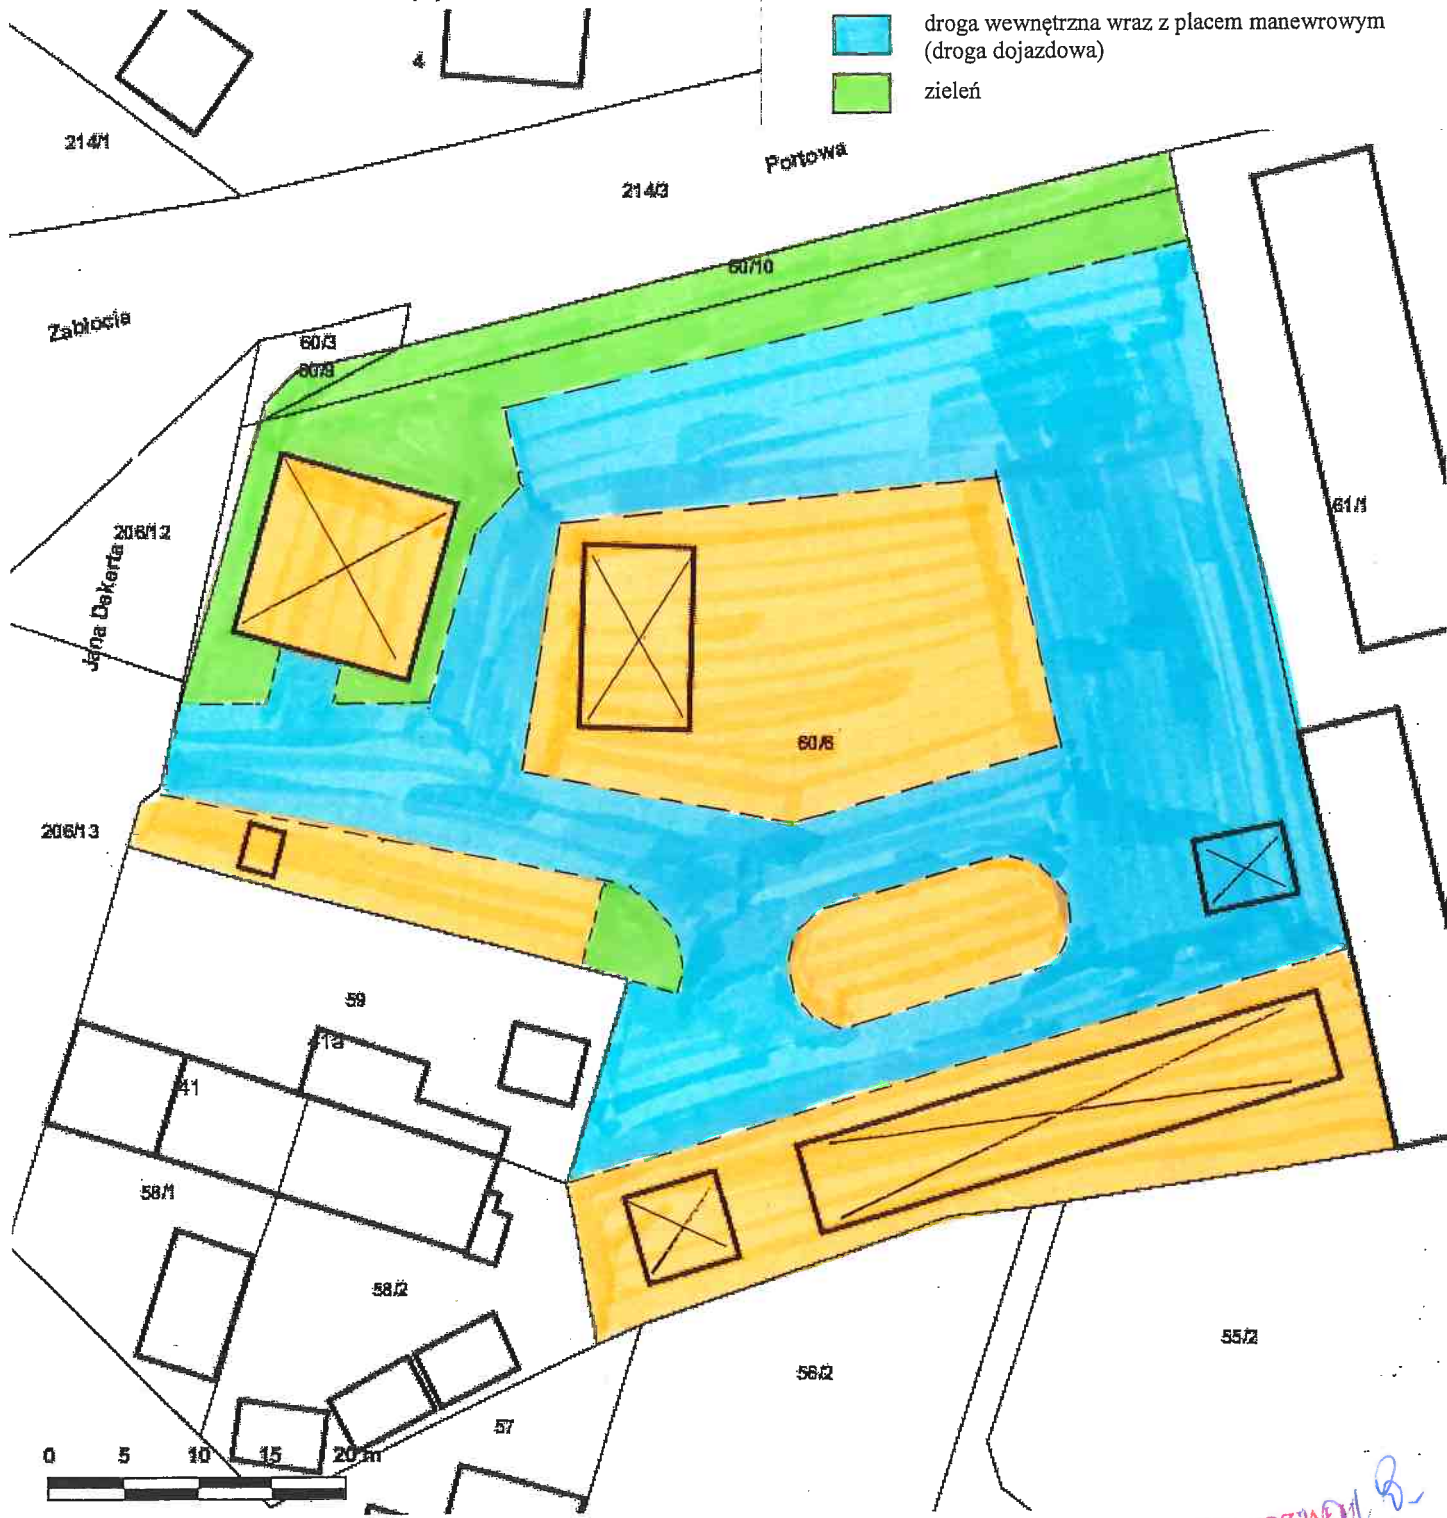

Załącznik graficzny  
do zarządzenia Nr  
Prezydenta Miasta Krakowa  
z dnia

Internetowy Serwer Danych Przestrzennych - Kraków

Temat: Drukowanie mapy

Teren przeznaczony do dzierżawy na cel:

-  miejsce do składowania materiałów budowlanych (skład)
-  droga wewnętrzna wraz z placem manewrowym (droga dojazdowa)
-  zieleń

Skala: 1:500

DYREKTOR WYDZIAŁU  
*Marta Witkiewicz*