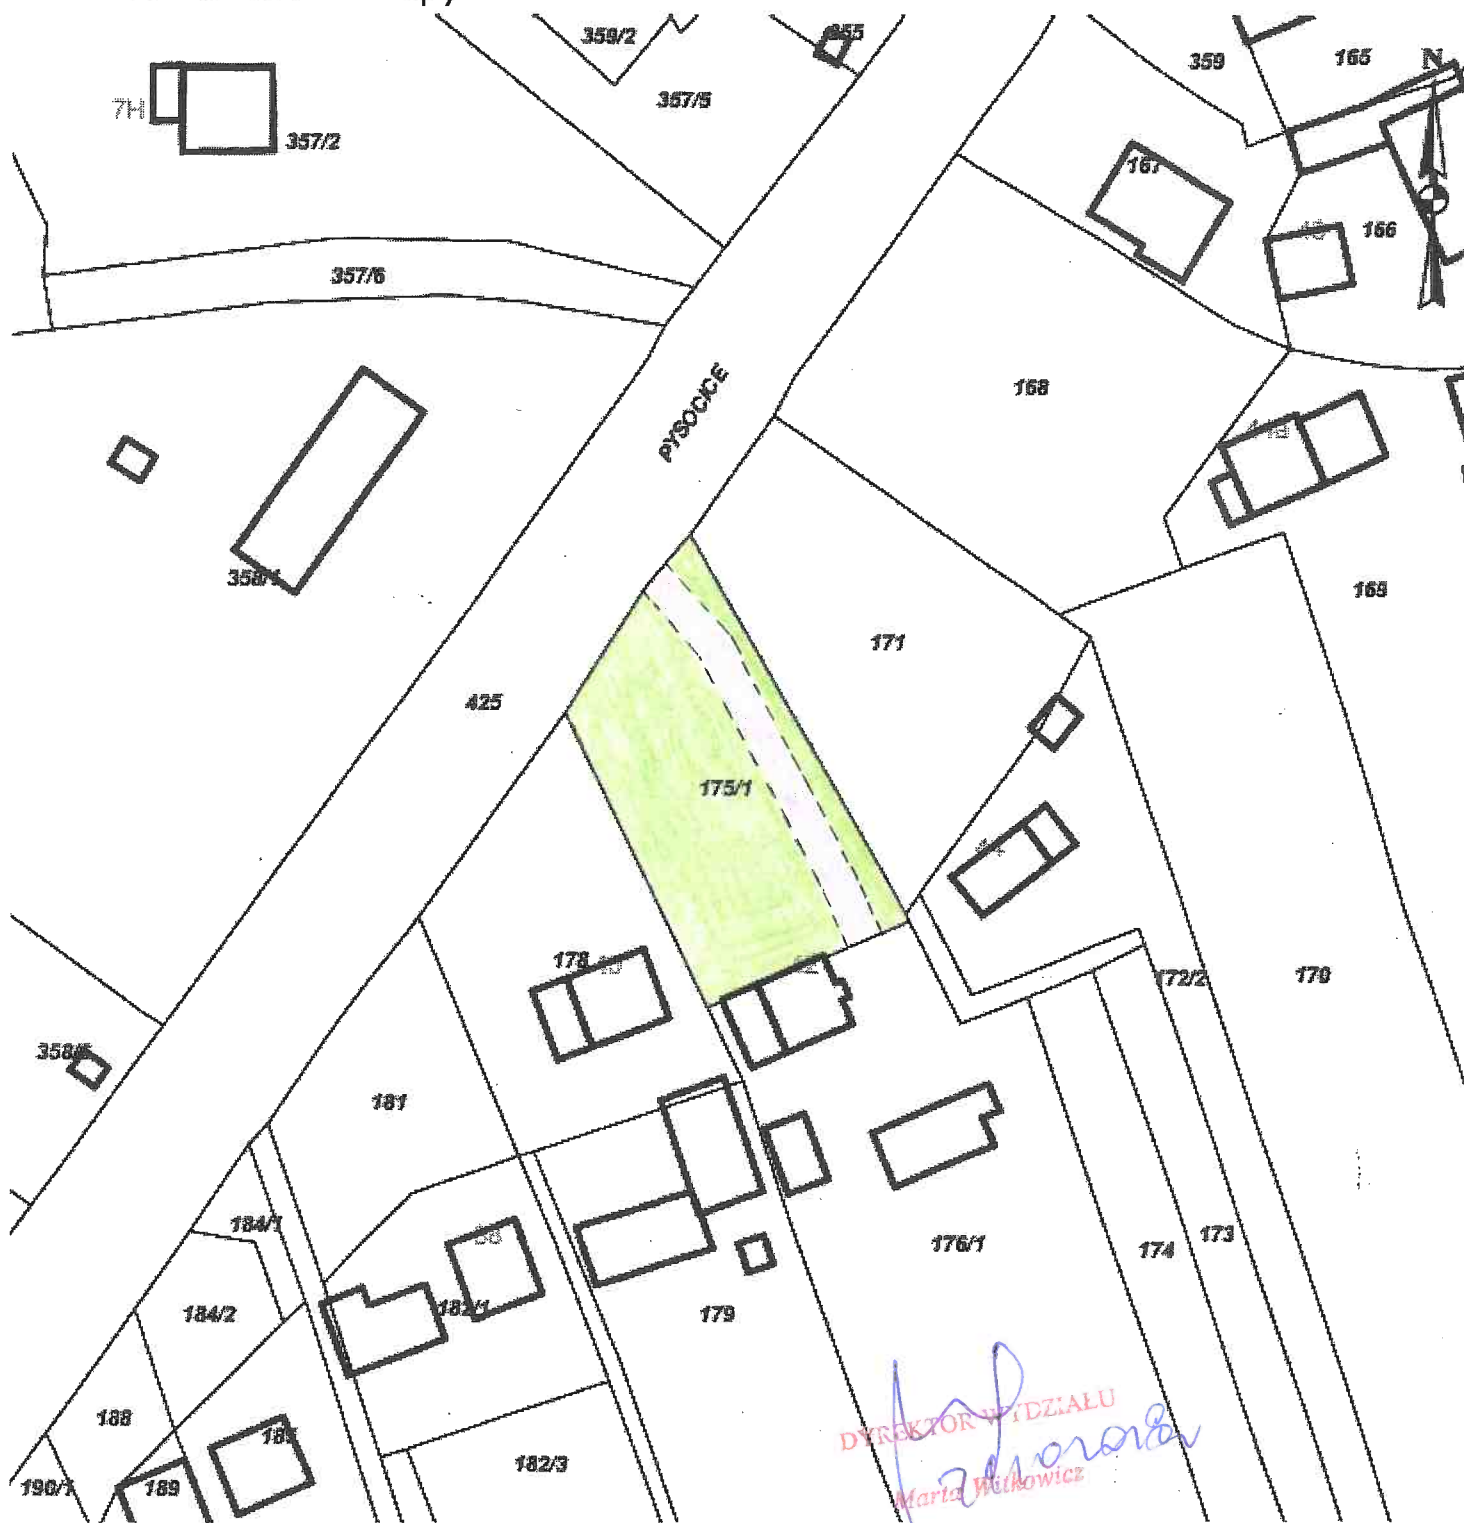

Temat: Drukowanie mapy

Skala: 1:1000

Załącznik graficzny do zarządzenia Nr
Prezydenta Miasta Krakowa
z dnia

Teren przeznaczony do dzierżawy na cel:

-  - zielen przydomowa
-  - przebieg służebności gruntowej