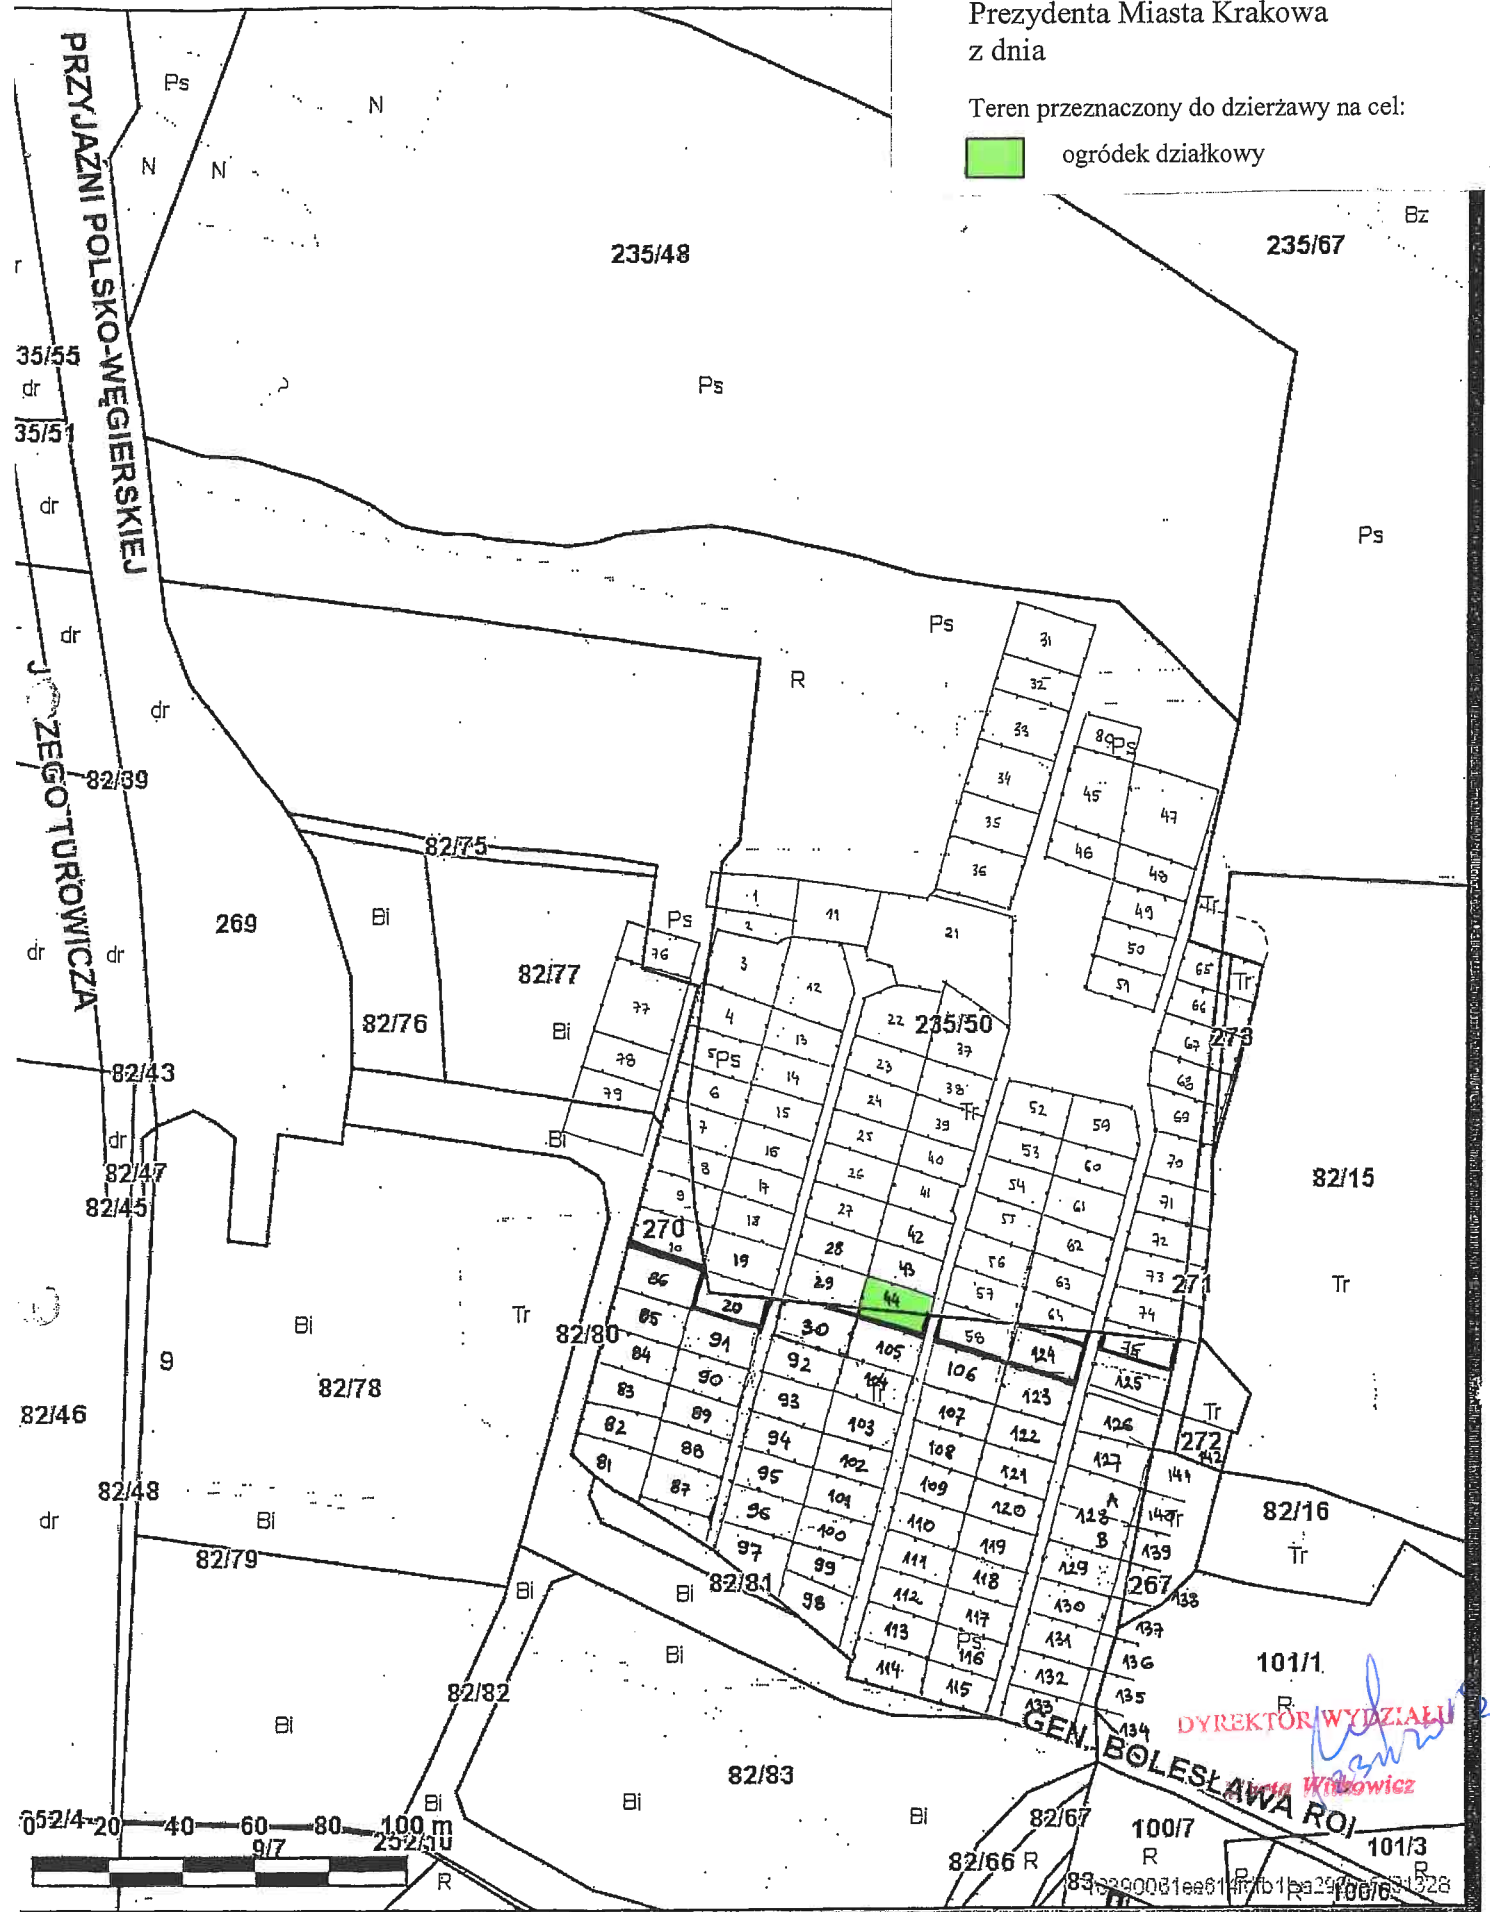

Załącznik graficzny do zarządzenia Nr Prezydenta Miasta Krakowa z dnia

Teren przeznaczony do dzierżawy na cel:

 ogródek działkowy

Udostępniane informacje nie są dokumentami w postępowaniach administracyjnych i innych. Dokumenty należy zamawiać w Wydziale Geodezji co podlega opłatom zgodnie z zał.do ustawy z dn.5 czerwca 2014 r. o zmianie ustawy - Prawo geodezyjne i kartograficzne oraz ustawy o postępowaniu egzekucyjnym w administracji (Dz.U.2014 poz.897).