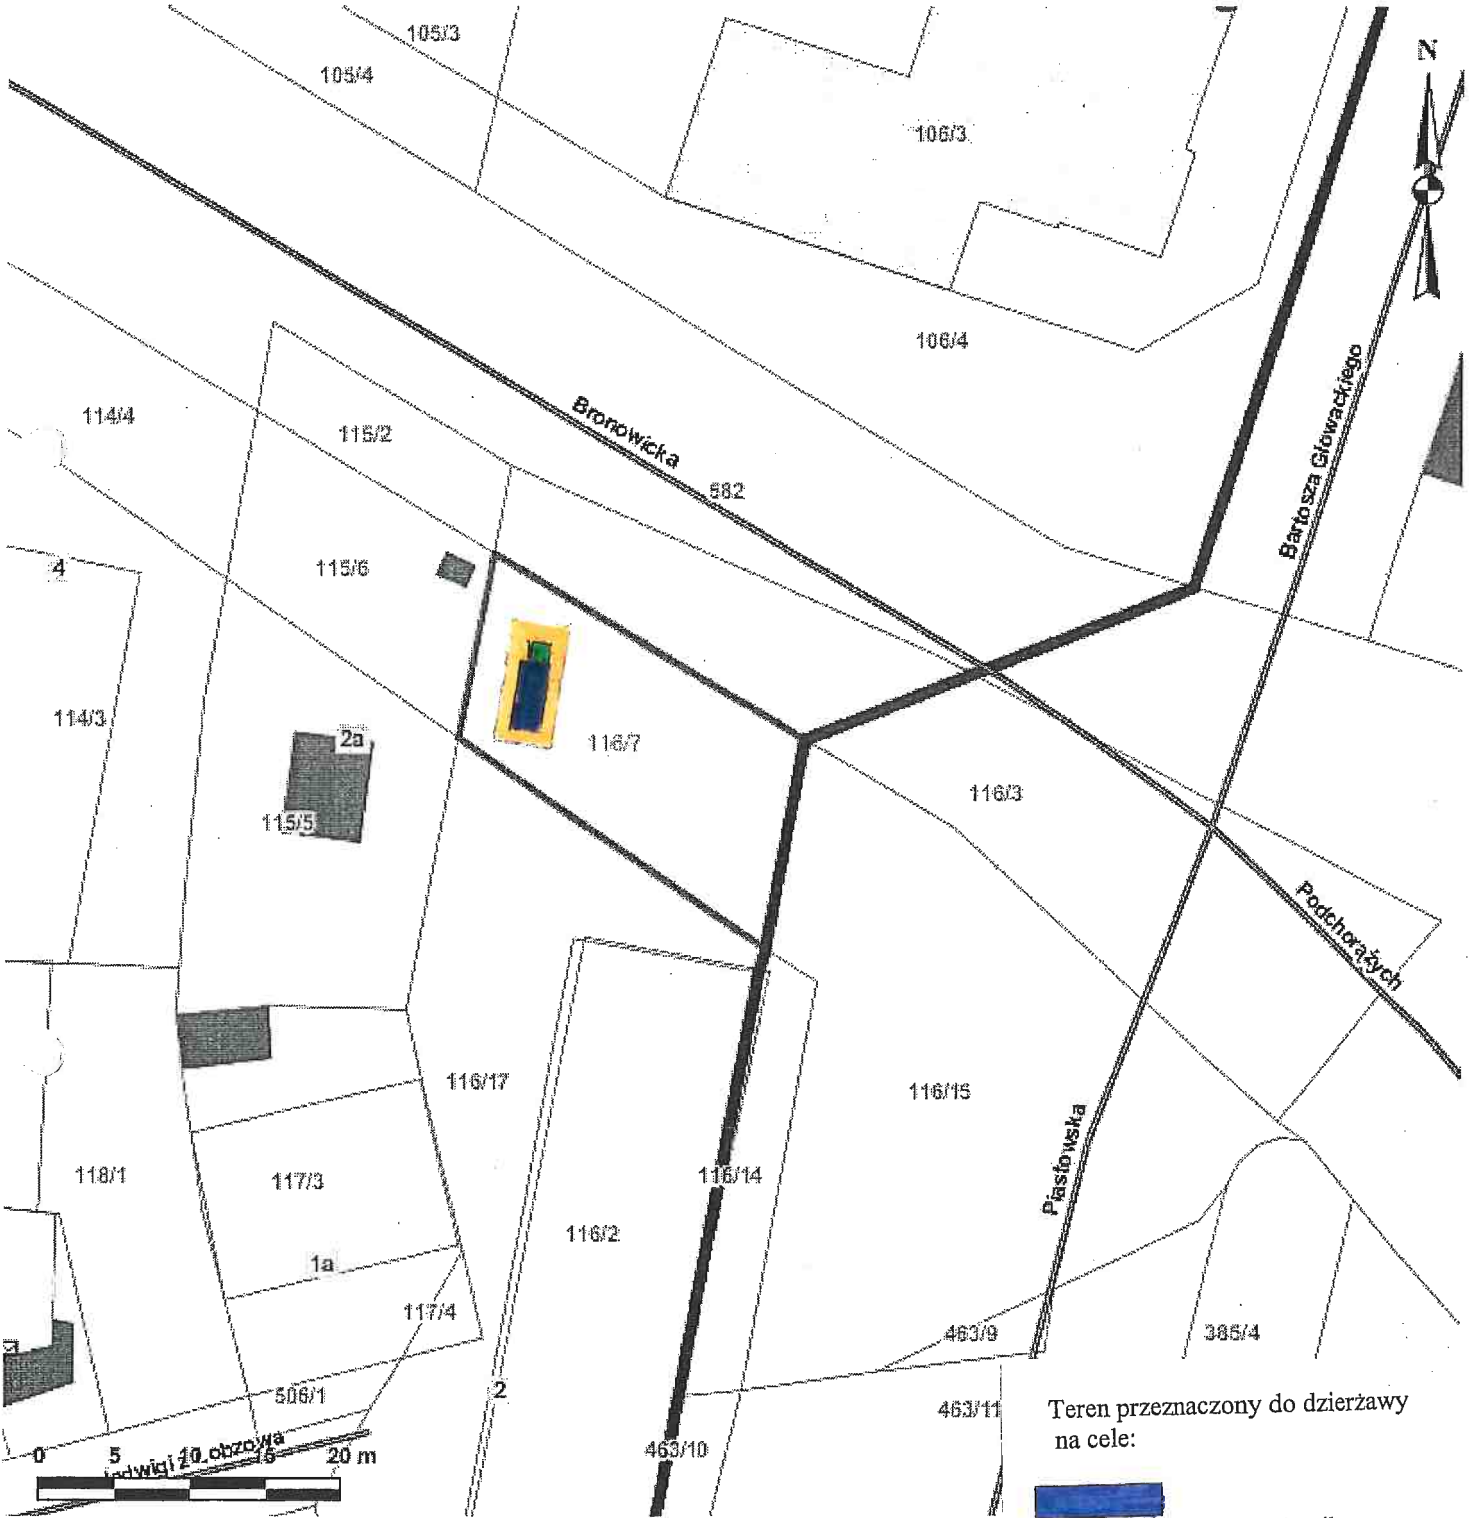

Temat: Drukowanie mapy

Teren przeznaczony do dzierżawy  
na cele:

-  - wiata śmietnikowa
-  - pojemnik na odpady-igło (wiata śmietnikowa)
-  - dojście (droga dojazdowa)

Skala: 1:500

Współrzędne środka mapy: X: 5549473.1582 Y: 7421726.4961

DYREKTOR WYDZIAŁU

Marta Witkiewicz

19.11.2018