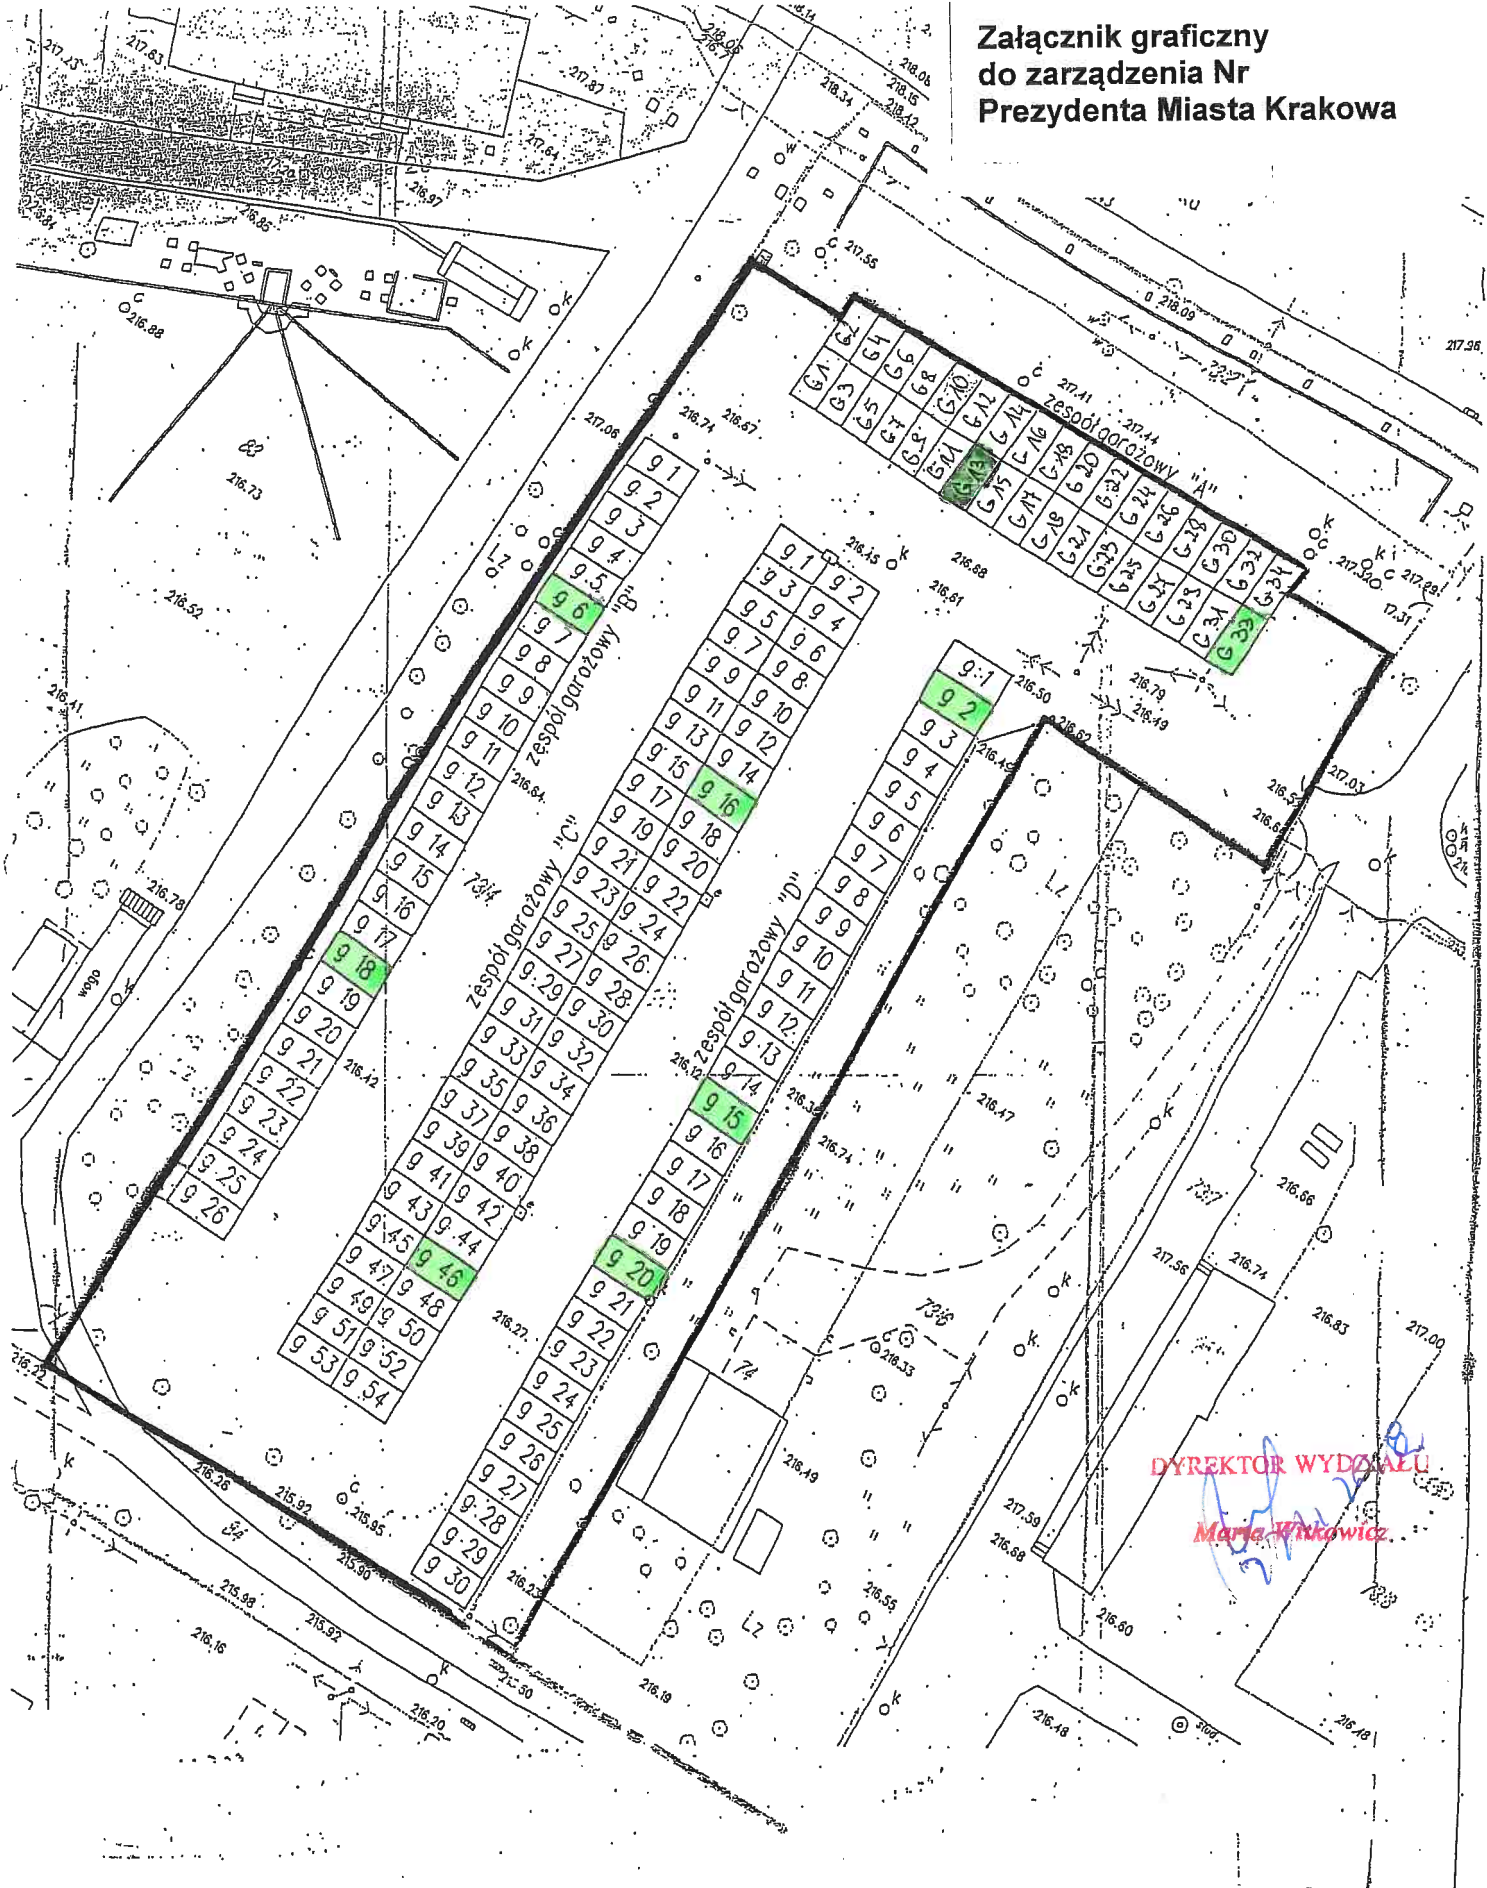

Załącznik graficzny
do zarządzenia Nr
Prezydenta Miasta Krakowa

DYREKTOR WYDZIAŁU
Marie Witkiewicz

Część działki ewidencyjnej nr 73/12 obręb 42-Nowa Huta przeznaczona do wdzierżawienia na cele

-  garaże
-  droga dojazdowa/udział wynoszący 9/144 w części tj. 0,4041 ha działki nr 73/12/