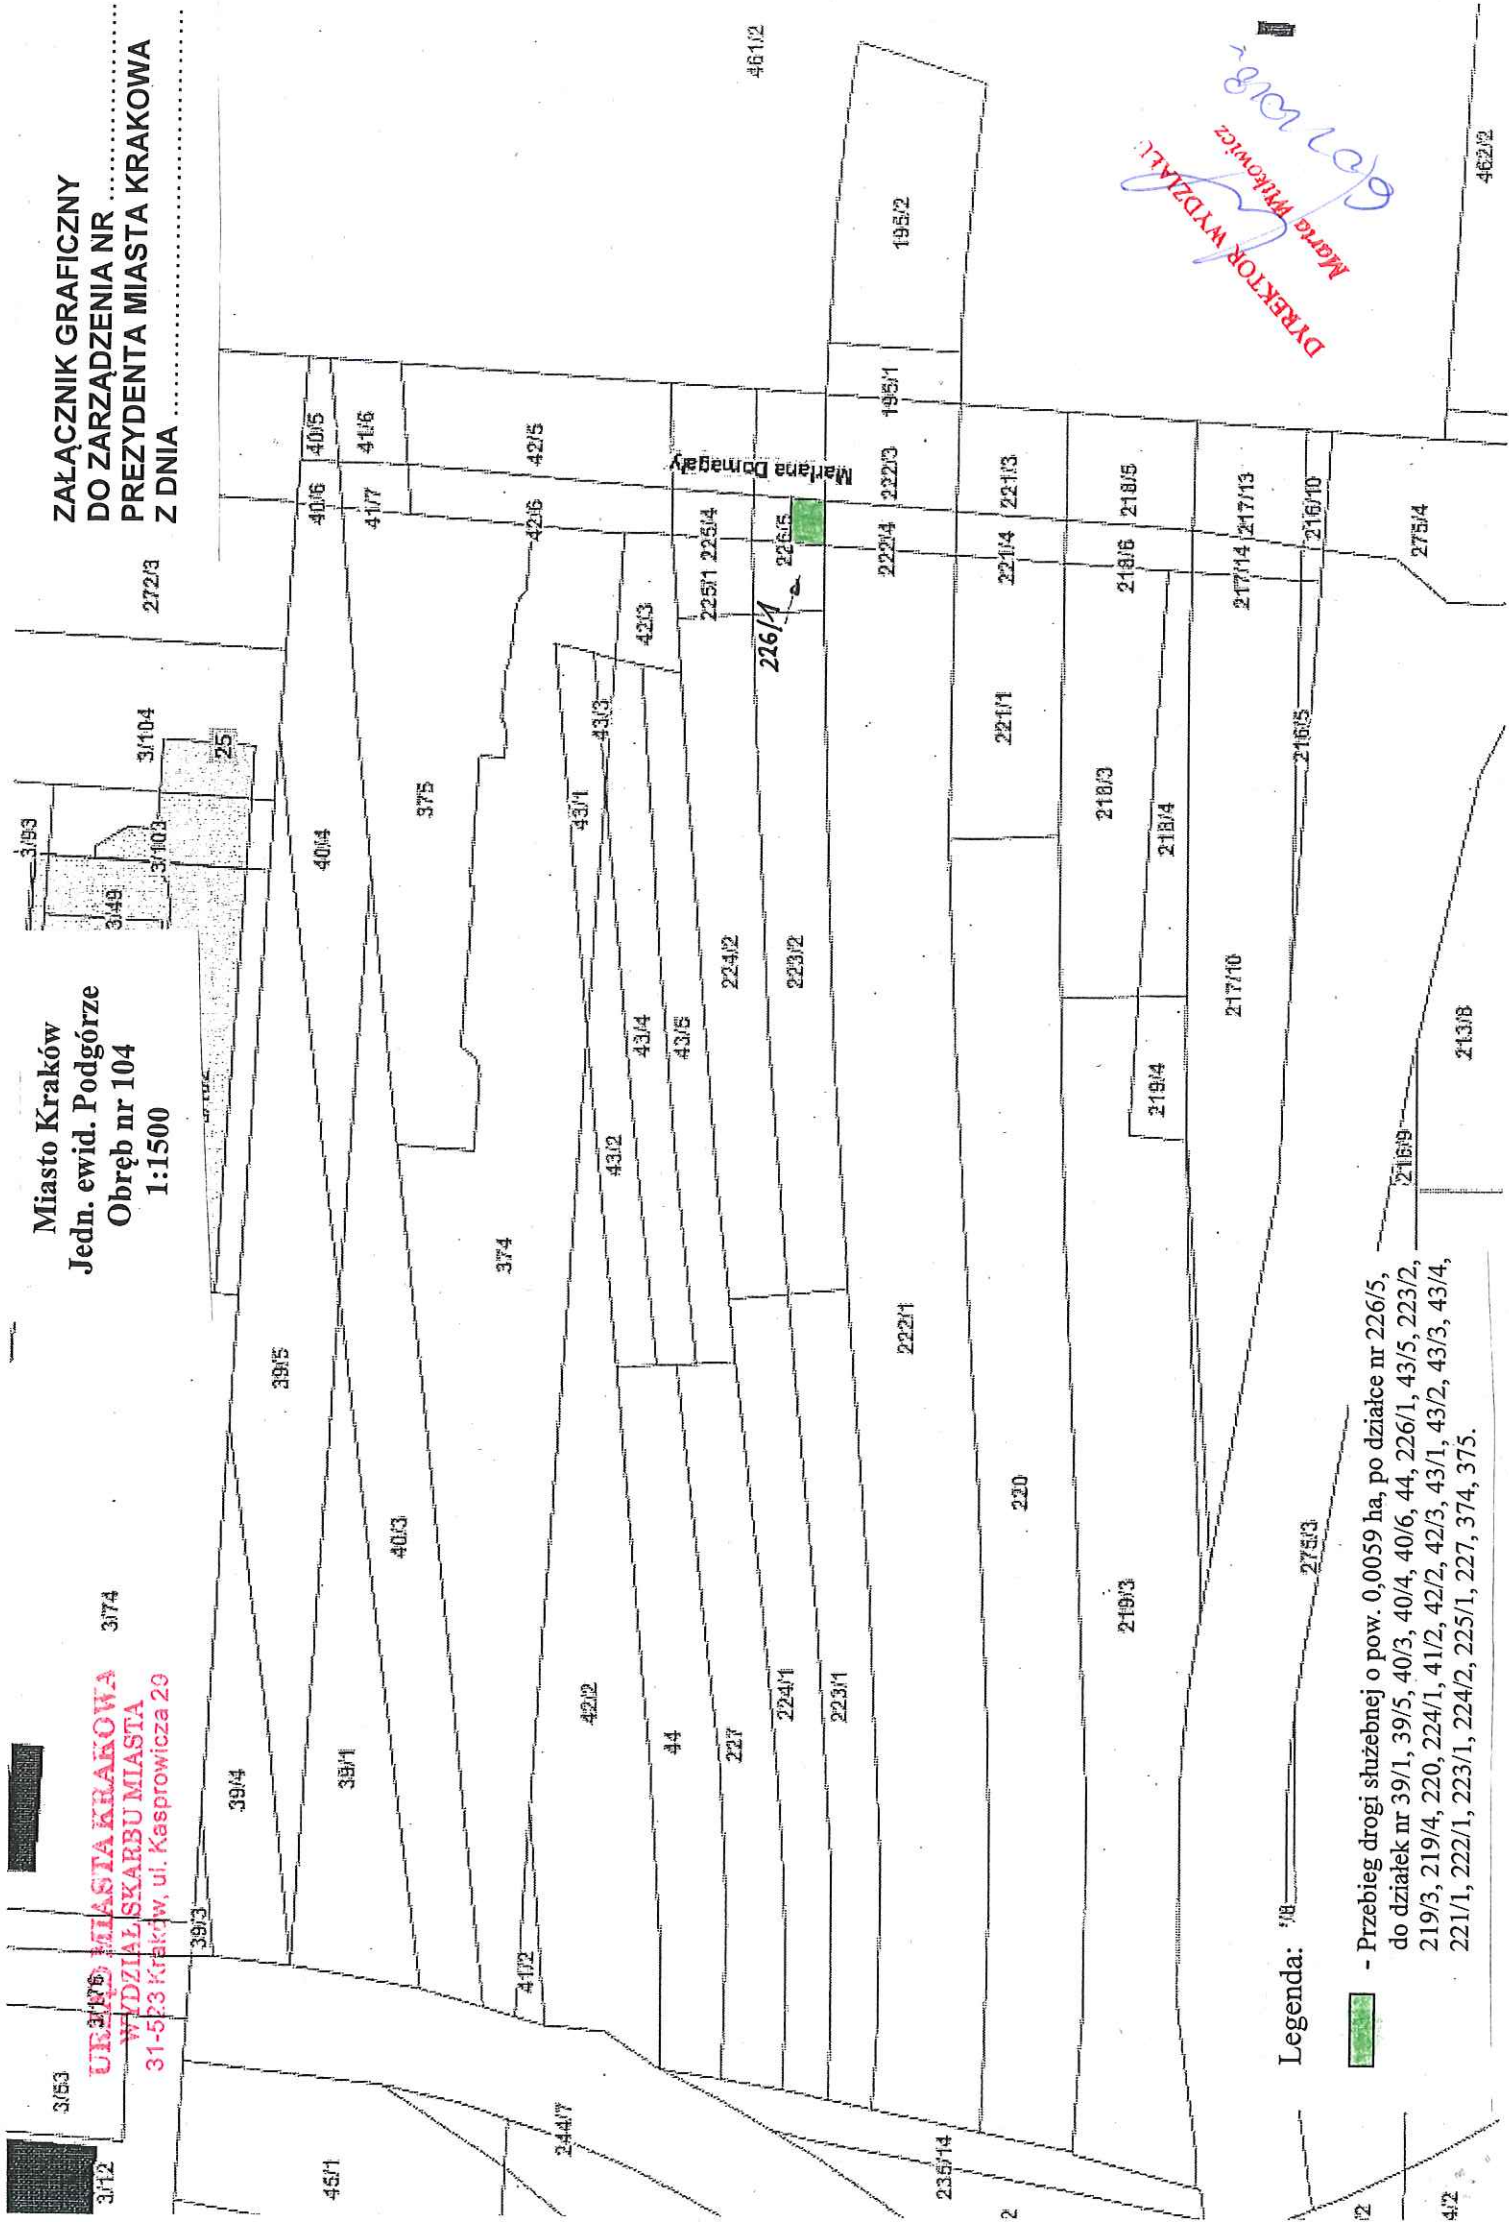

Miasto Kraków
 Jedn. ewid. Podgórze
 Obręb nr 104
 1:1500

URZĘD MIASTA KRAKOWA
 WYDZIAŁ SKARBU MIASTA
 31-523 Kraków, ul. Kasprowicza 29

ZALĄCZNIK GRAFICZNY
 DO ZARZĄDZENIA NR
 PREZYDENTA MIASTA KRAKOWA
 Z DNIA

627 208
 DYREKTOR WYDZIAŁU
 M. KRZYSZTOF WYKONAWCA

Legenda: - Przebieg drogi służebnej o pow. 0,0059 ha, po działce nr 226/5, do działek nr 39/1, 39/5, 40/3, 40/4, 40/6, 44, 226/1, 43/5, 223/2, 219/3, 219/4, 220, 224/1, 41/2, 42/2, 42/3, 43/1, 43/2, 43/3, 43/4, 221/1, 222/1, 223/1, 224/2, 225/1, 227, 374, 375.