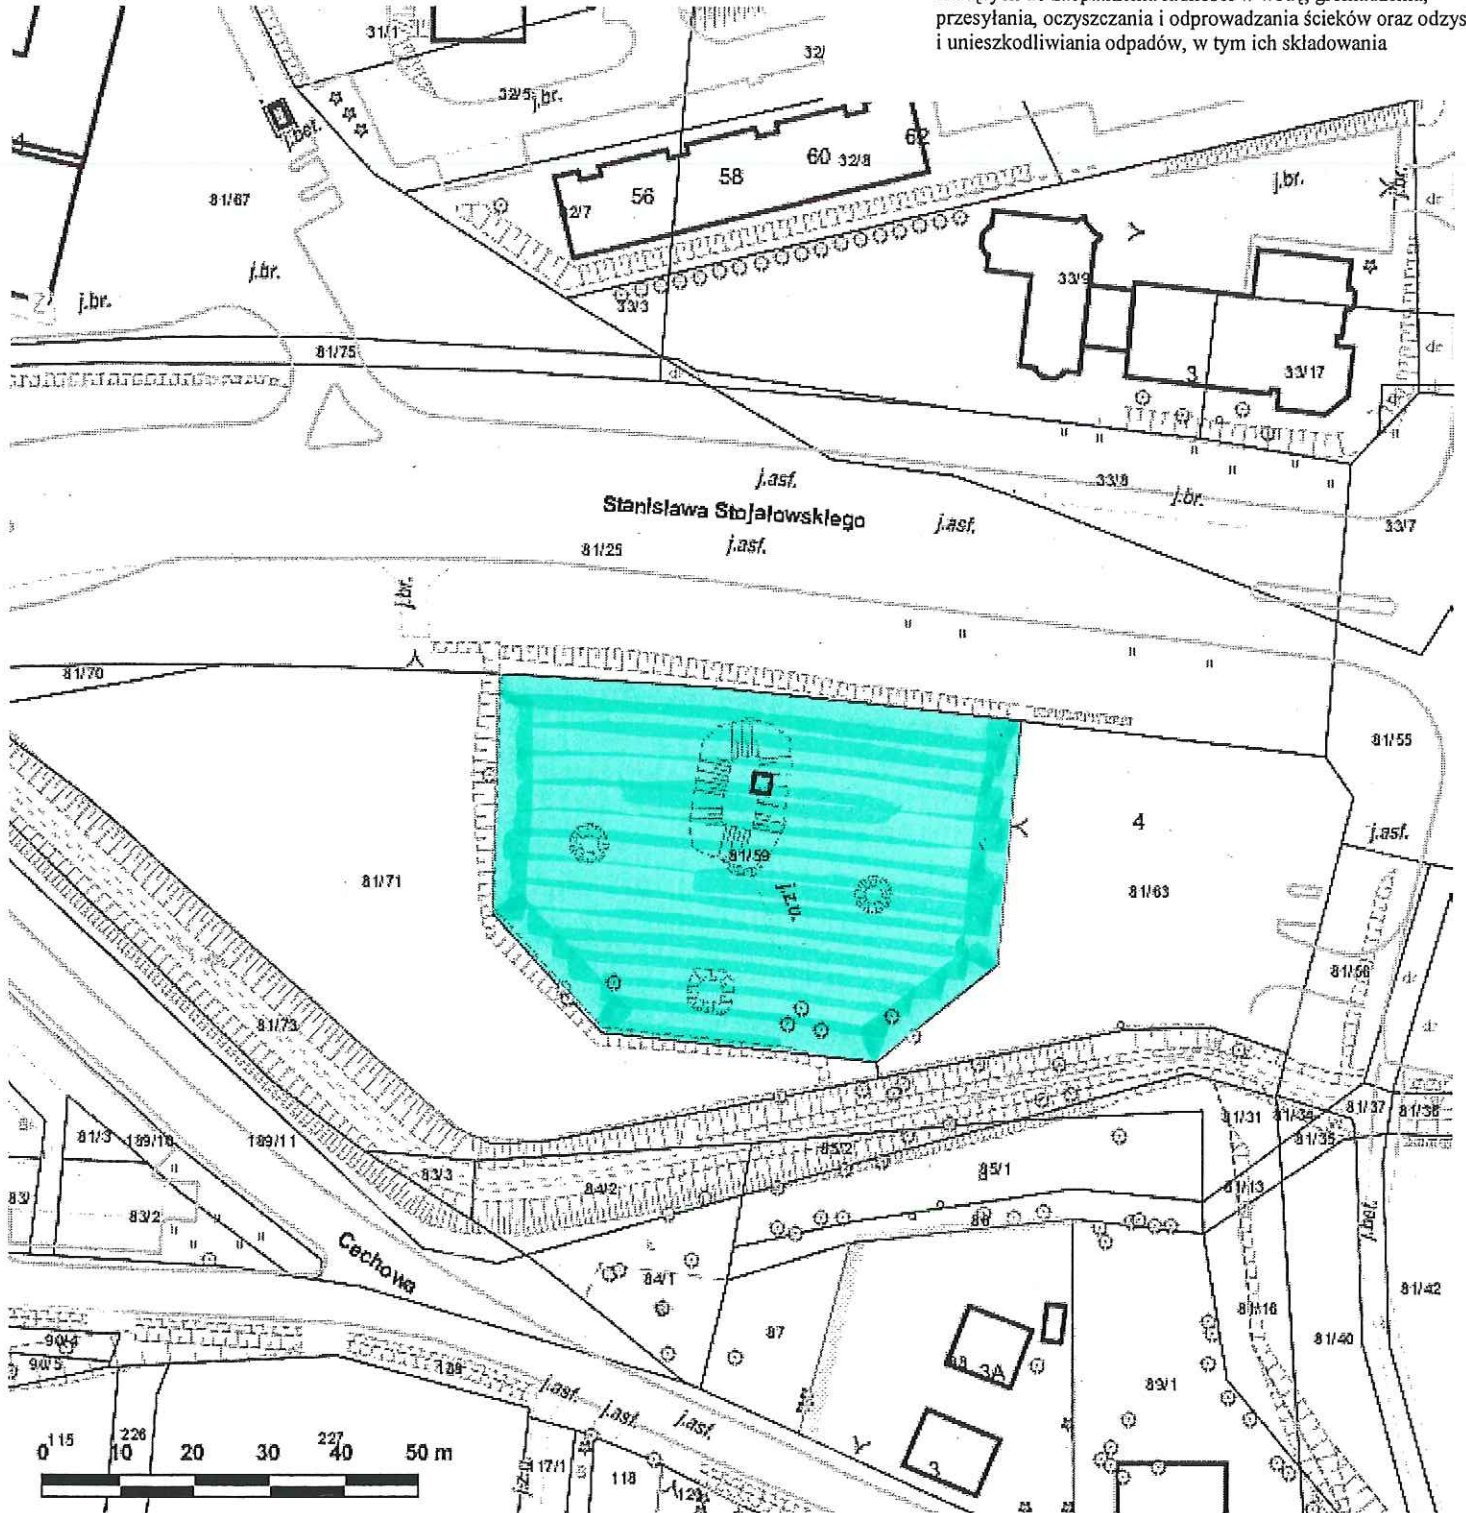

Załącznik graficzny
do zarządzenia Nr
Prezydenta Miasta Krakowa
z dnia

Internetowy Serwer Danych Przestrzennych - Kraków

Temat: załącznik graficzny

Teren przeznaczony do dzierżawy na cel:

 prowadzenie działalności z zakresu zadań własnych gminy, polegającej na budowie i utrzymaniu publicznych urządzeń służących do zaopatrzenia ludności w wodę, gromadzenia, przesyłania, oczyszczania i odprowadzania ścieków oraz odzysku i unieszkodliwiania odpadów, w tym ich składowania

Skala: 1:1000

DYREKTOR WYDZIAŁU

Marta Witkiewicz

[Handwritten signature]