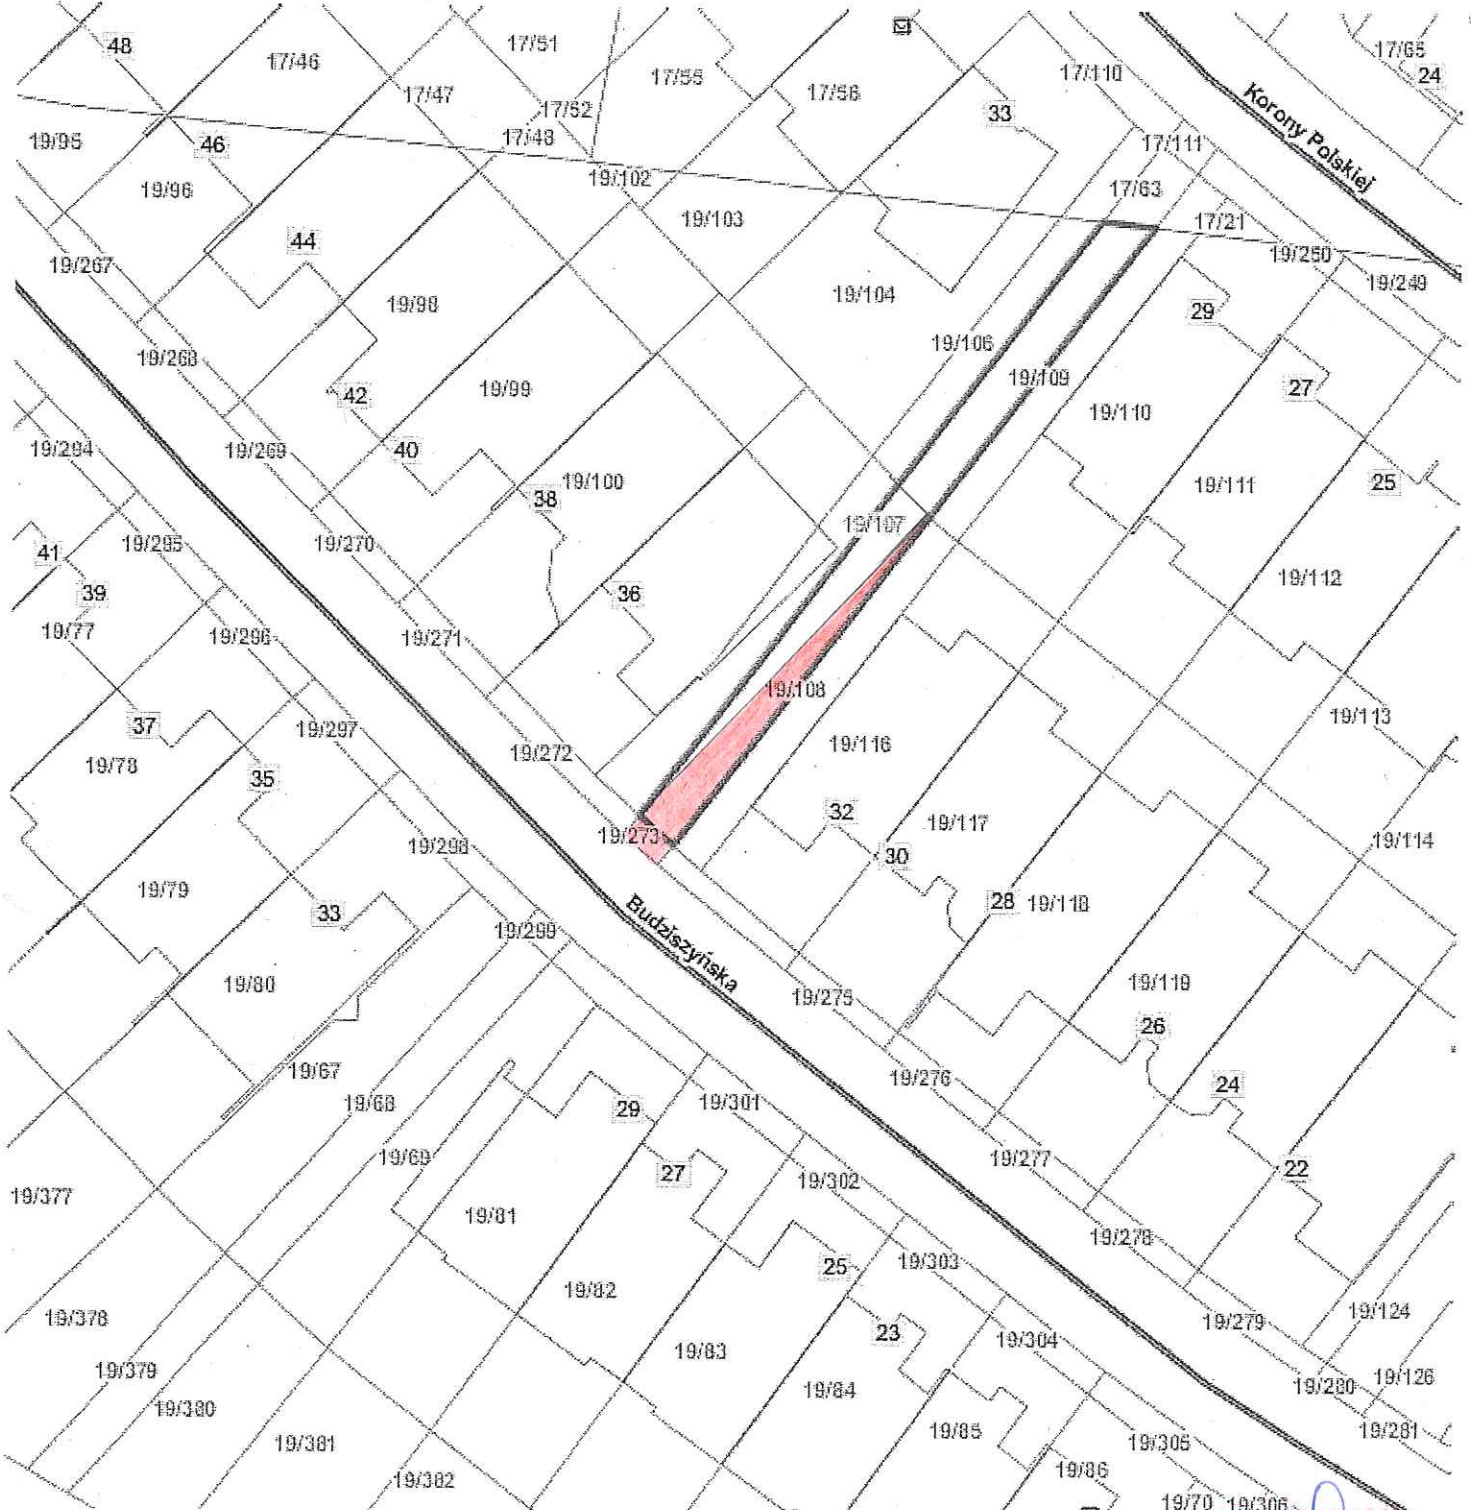

Temat: Drukowanie mapy

Skala: 1:500

REKTOR WYDZIAŁU
Maria Wilkowitz
19-02-2018u

Część działki ewidencyjnej nr 19/107 i działka nr 19/273 obr. 5-Nowa Huta
przeznaczone do oddania w dzierżawę na cel:

■ zielen przydomowa