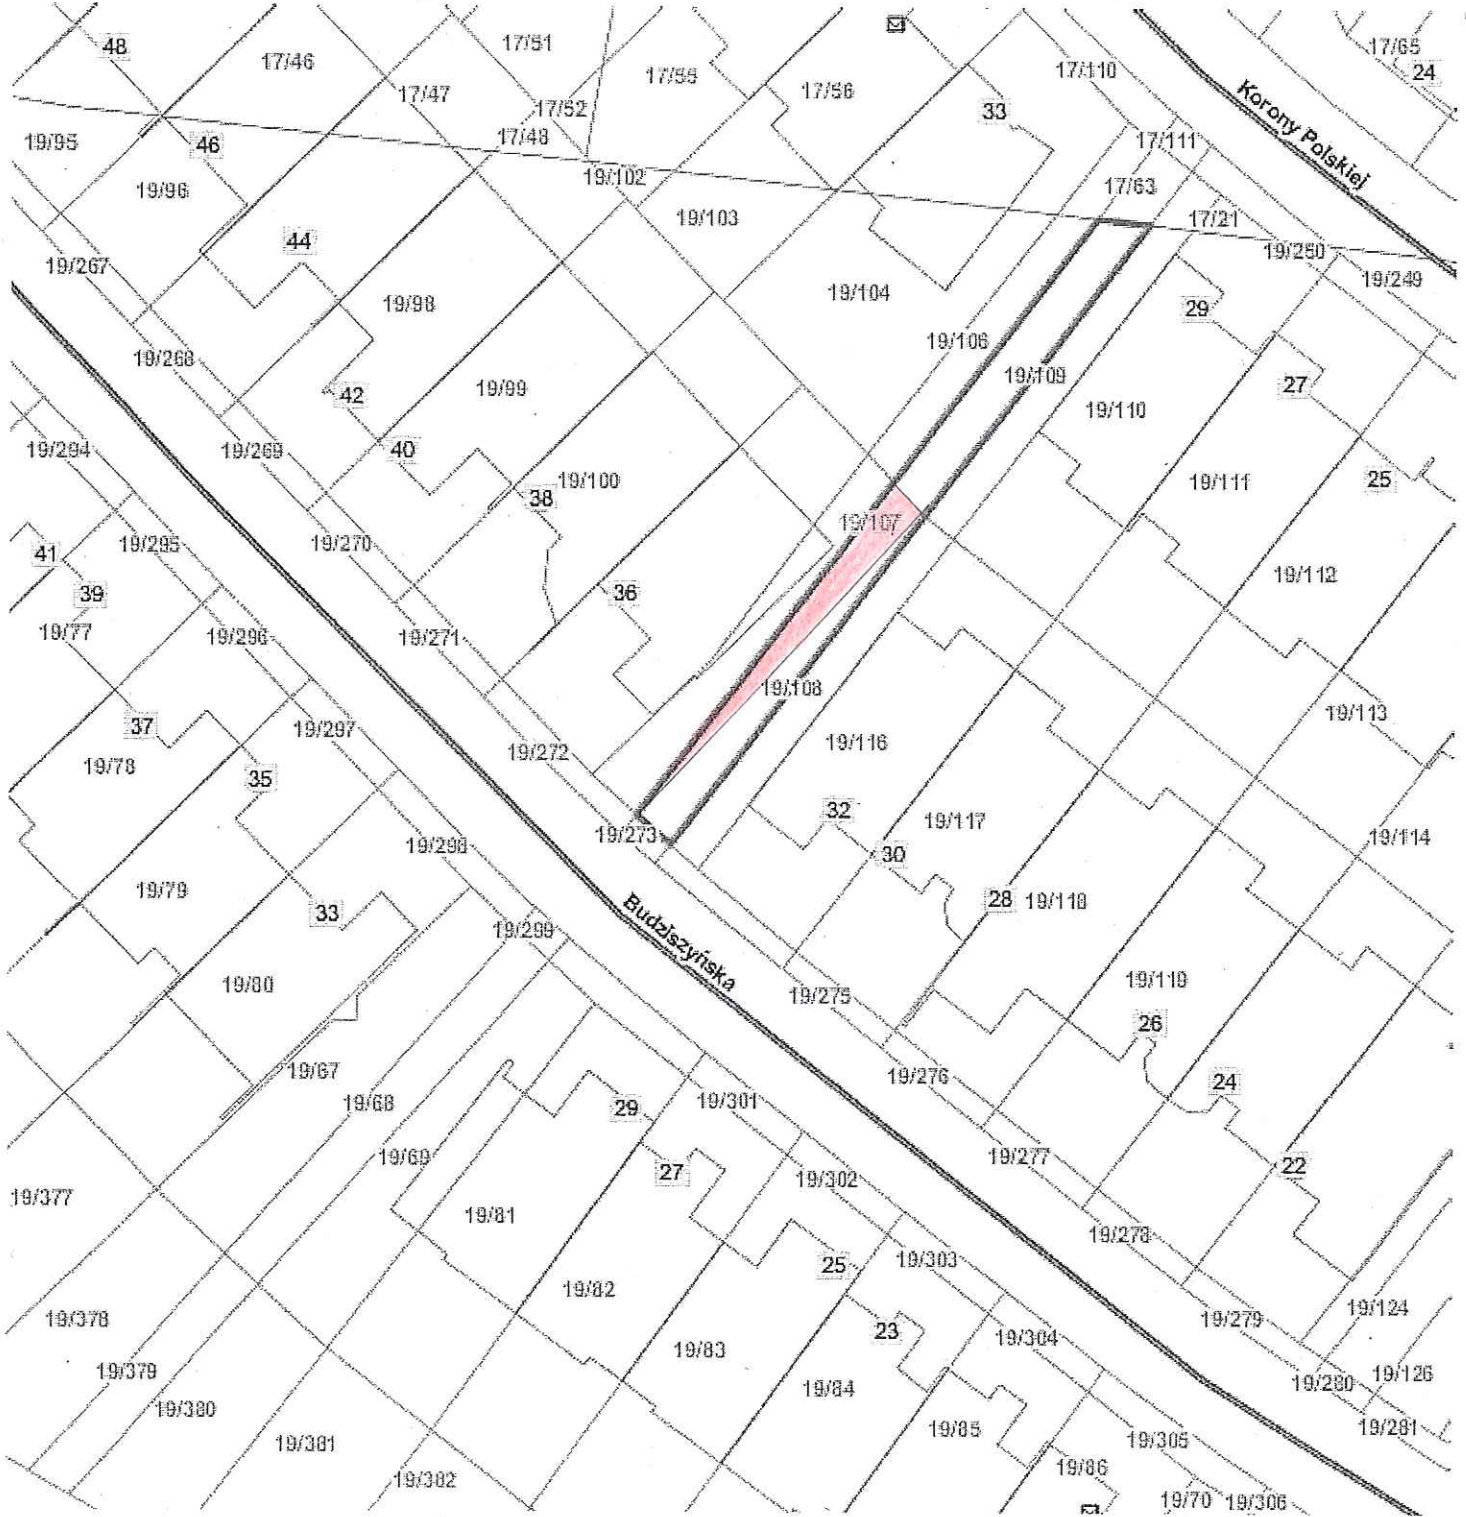

Temat: Drukowanie mapy

Skala: 1:500

Część działki ewidencyjnej nr 19/107 obr. 5-Nowa Huta przeznaczona do oddania w  
dzierżawę na cel:

■ zieleń przydomowa - 0,0042 ha

DYREKTOR WYDZIAŁU

Maria Witkiewicz