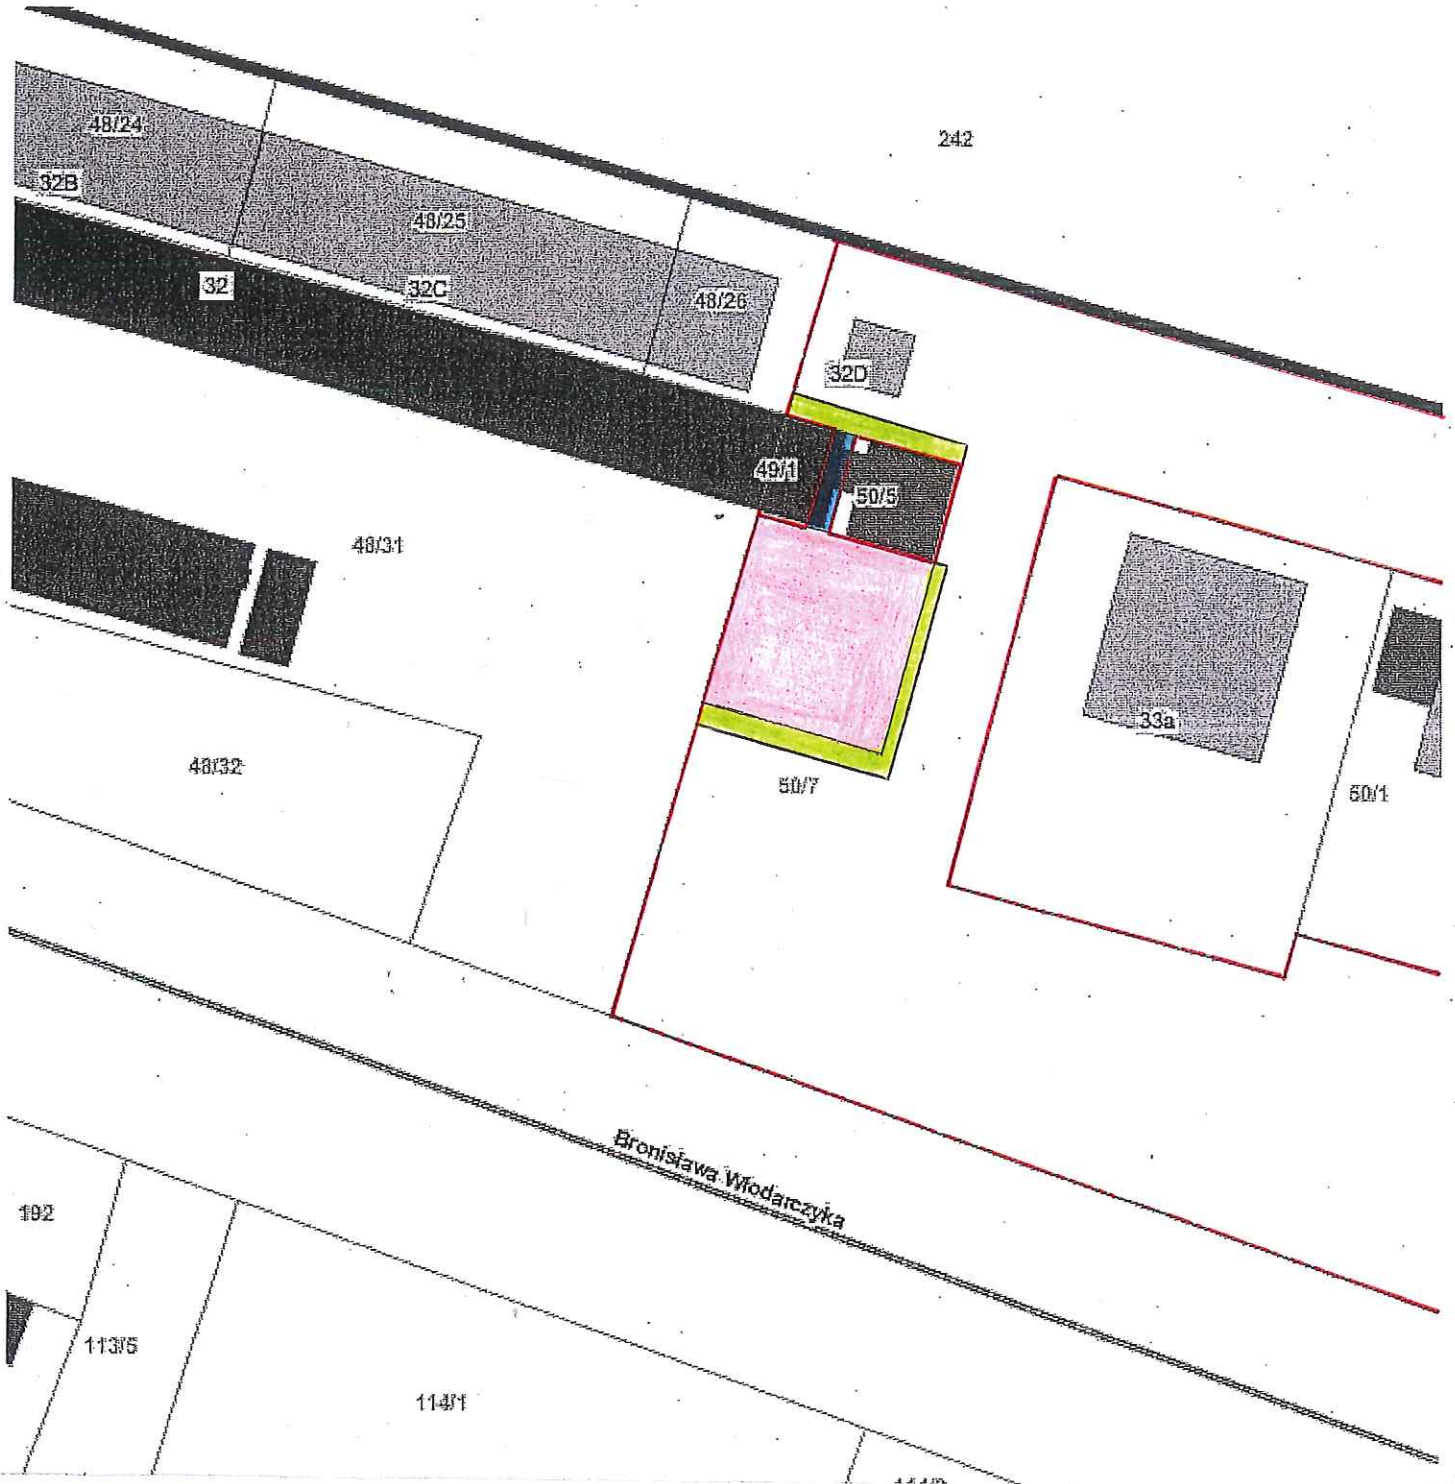

Załącznik graficzny do zarządzenia nr
Prezydenta Miasta Krakowa z dnia

Część działki nr 50/7 obr. 7 Nowa Huta przeznaczona do oddania w dzierżawę na cele:

-  fragment garażu
-  droga dojazdowa/dojście/plac manewrowy
-  zieleń/rolniczy

DYREKTOR WYDZIAŁU

Marta Witkiewicz

skala 1:500