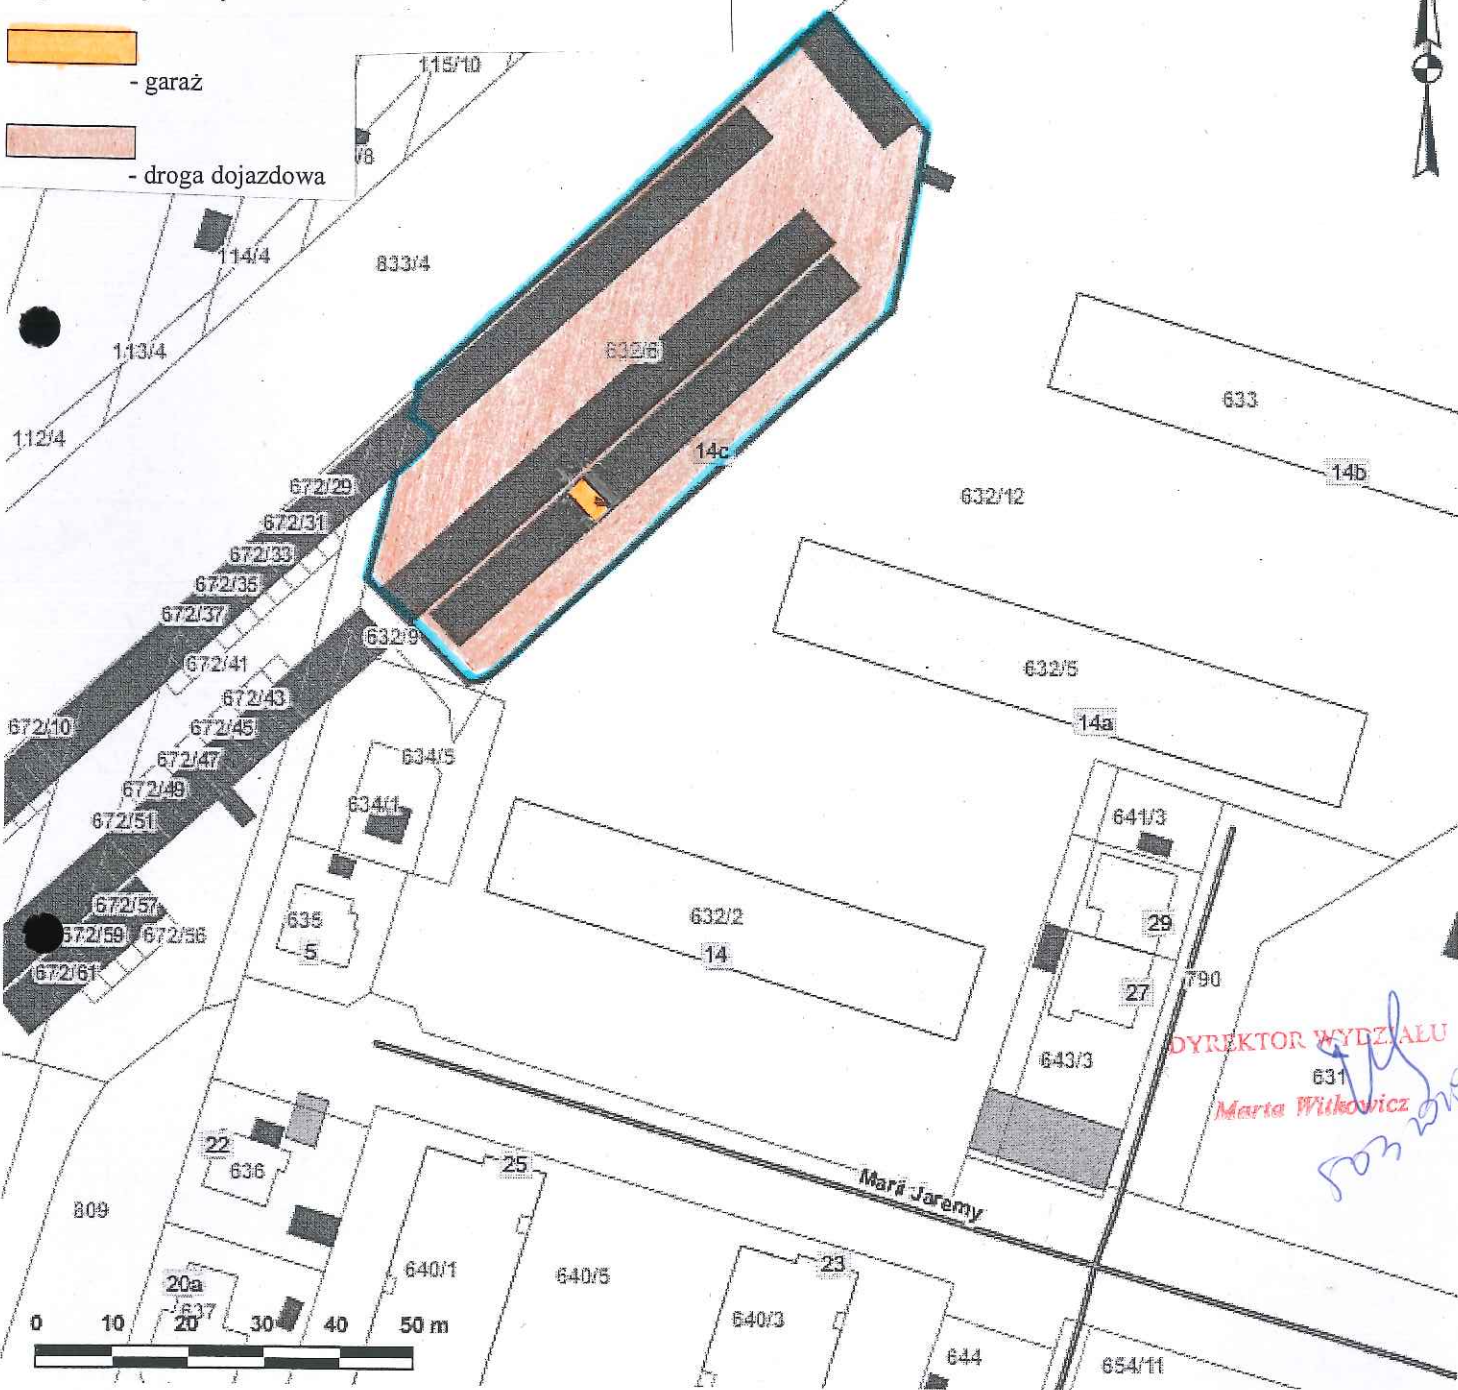

Temat: Drukowanie mapy

- przeznaczony do oddania w dzierżawę udział wynoszący 1/75 w działce nr 632/6 obr. 41-Krowodrza
ograniczony do użytkowania na cele:

- garaż

- droga dojazdowa

Skala: 1:1000

Współrzędne środka mapy: X: 5550837.9743 Y: 7421761.4702