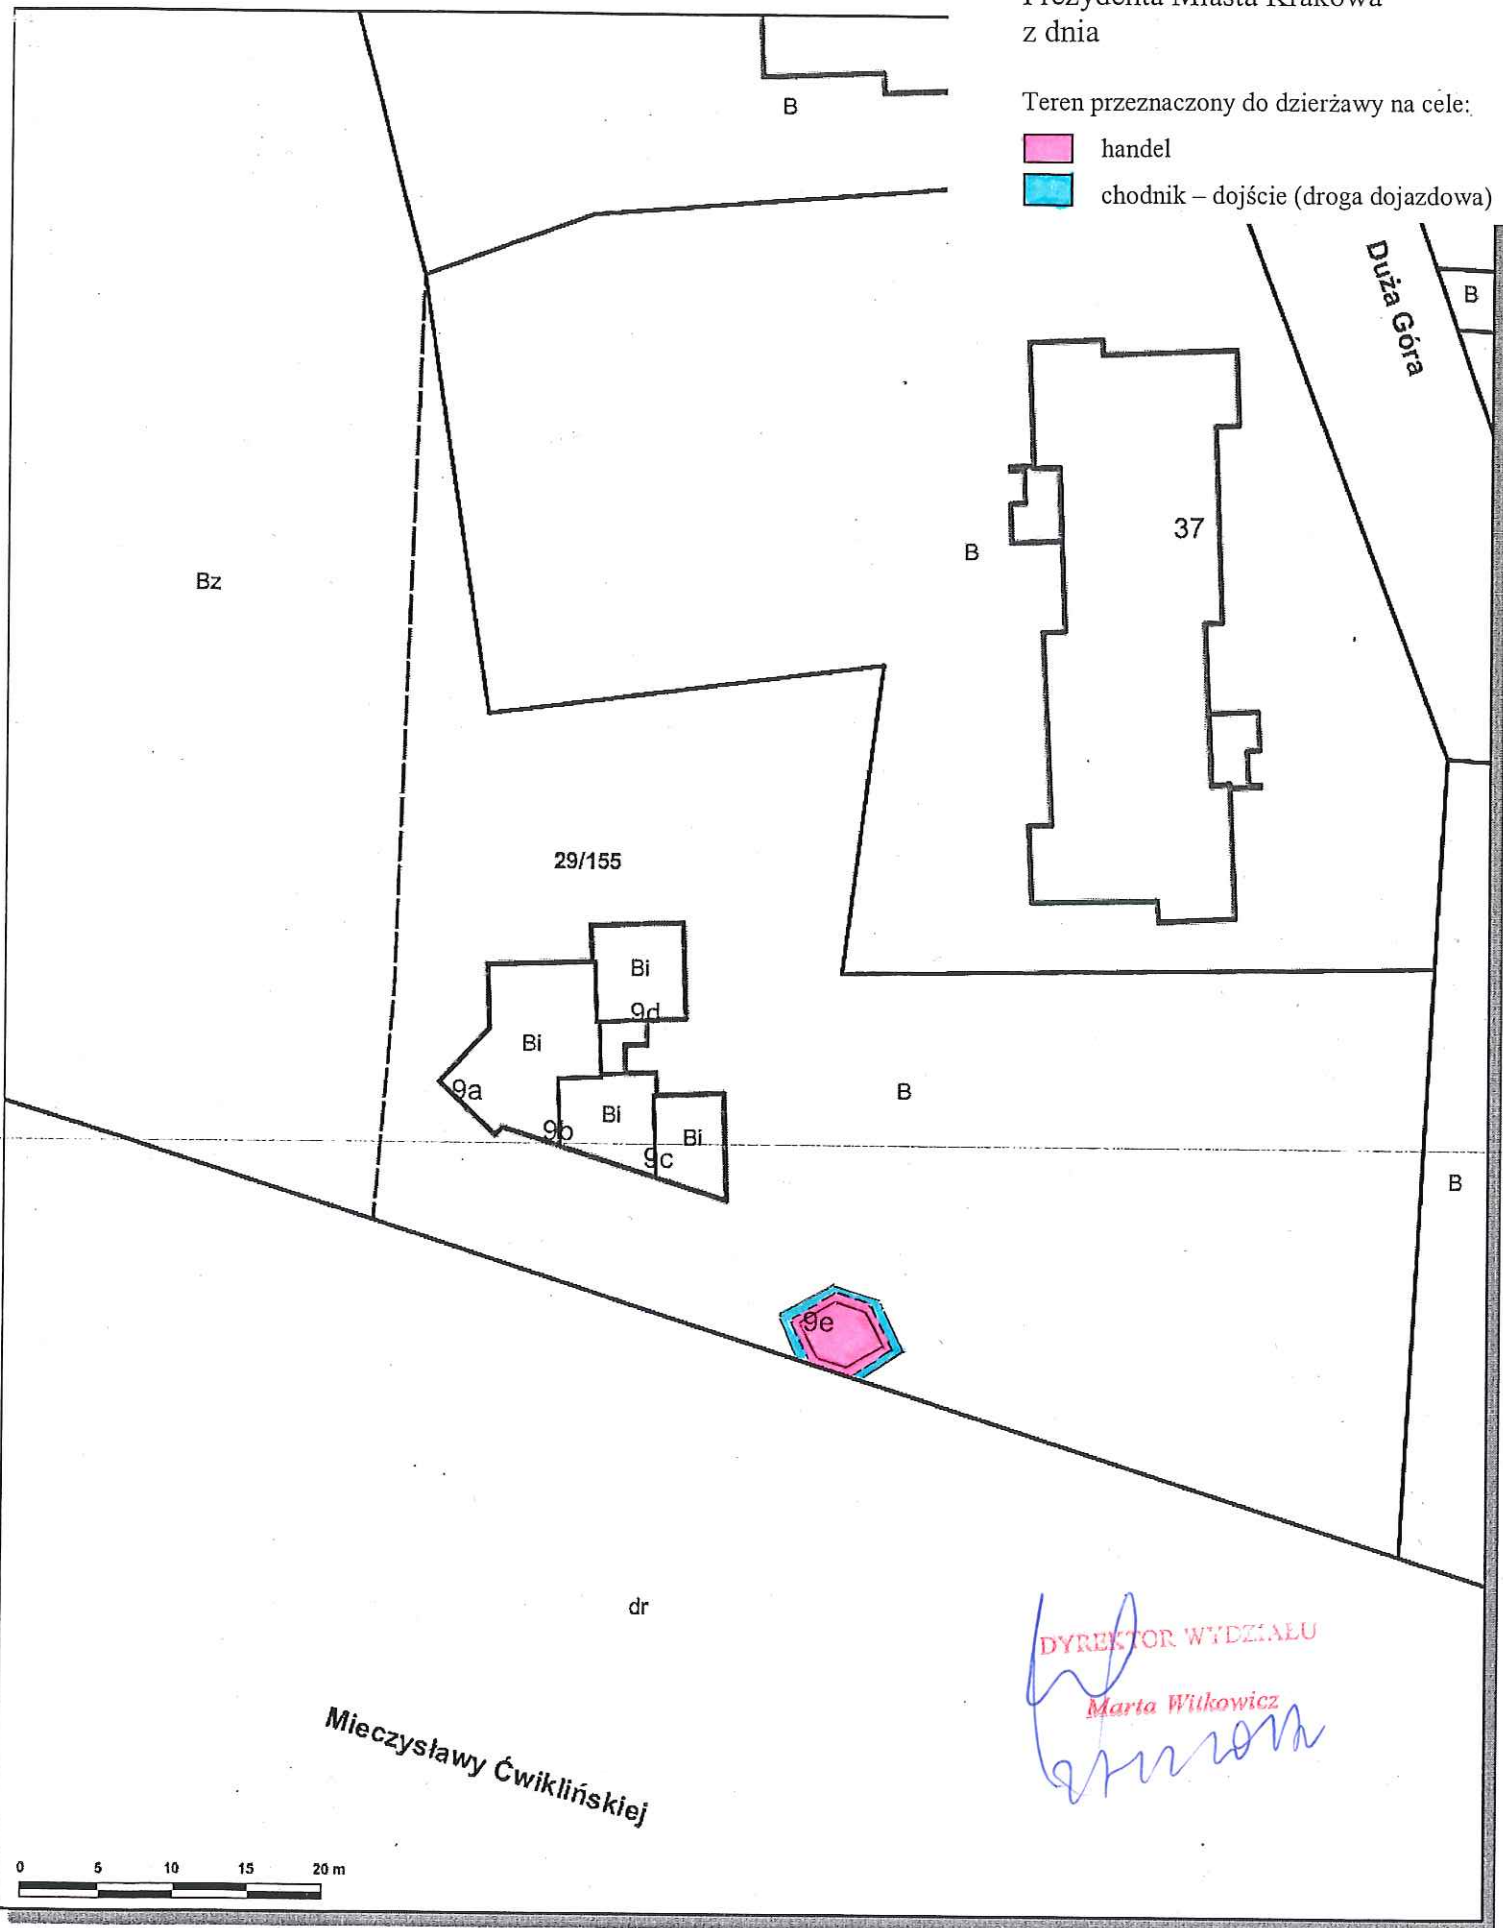

# Skala 1 : 500

mapa przygotowana  
Internetowego Serwera

Załącznik graficzny  
do zarządzenia Nr  
Prezydenta Miasta Krakowa  
z dnia

Teren przeznaczony do dzierżawy na cele:

-  handel
-  chodnik – dojście (droga dojazdowa)