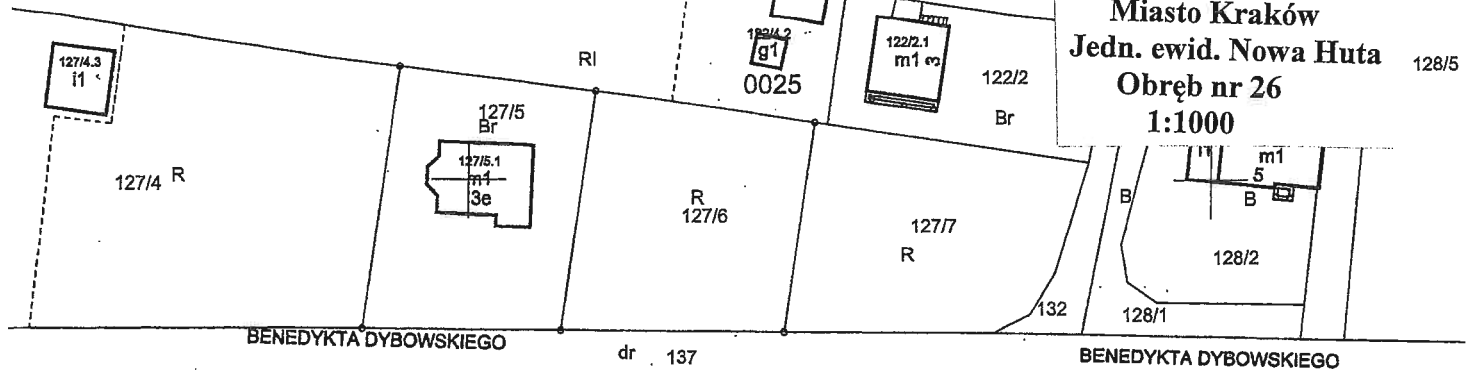

122/9

122/6

Miasto Kraków
Jedn. ewid. Nowa Huta 128/5
Obręb nr 26
1:1000

MAPA EWIDENCYJNA

województwo: małopolskie
powiat: M. Kraków
jedn. ewid.: Nowa Huta
obręb: 26
nr działki: 5/6
sekcja: 7.126.13.19.2, 7.126.13.19.4
arkusz mapy w KUL:
skala: 1:1000
układ współrzędnych: 2000
stan na dzień: 14-12-2017
wykonano przez: Wojciech Wiecha

Legenda:

 - Przebieg drogi służebnej o pow. 0,0157 ha, po działkach nr 5/1 i 5/2, do działek nr 5/6 i 5/7.

DYREKTOR WYDZIAŁU

Marta Witkiewicz

23.11.2018