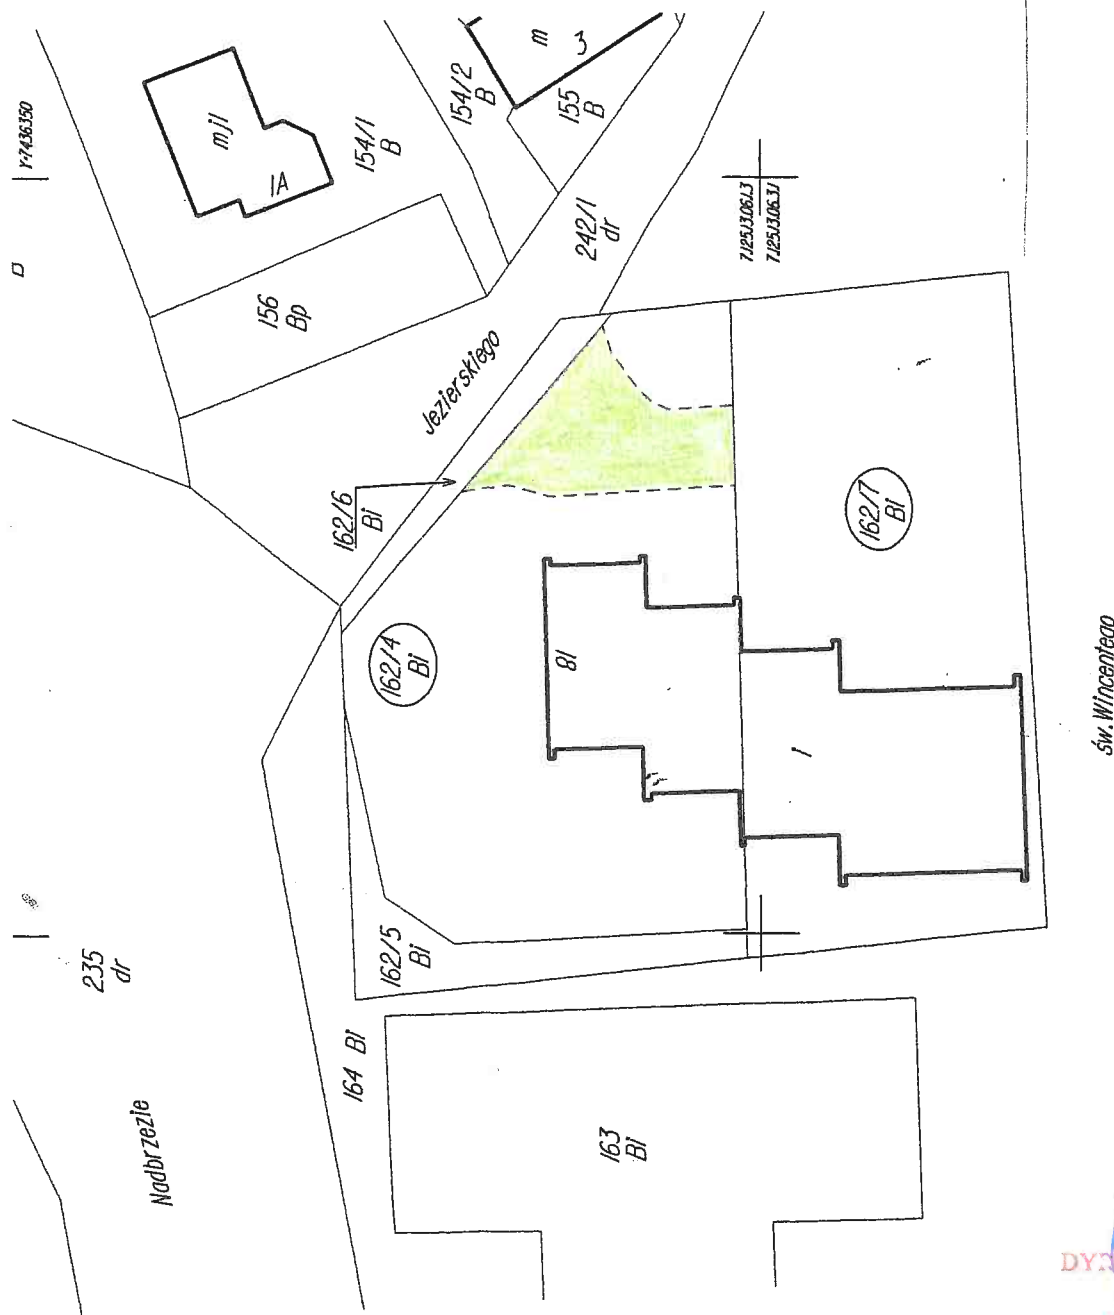

ZAŁĄCZNIK GRAFICZNY
DO ZARZĄDZENIA NR
PREZYDENTA MIASTA KRAKOWA
Z DNIA

Miasto Kraków
Jedn. ewid. Nowa Huta
Obręb nr 41
1:500

św. Wincentego

DYREKTOR WYDZIAŁU

Marta Witkiewicz

Gorzo

Legenda:

- Przebieg drogi służebnej o pow. 0,0107 ha, po działce nr 162/4 do działki nr 162/7.