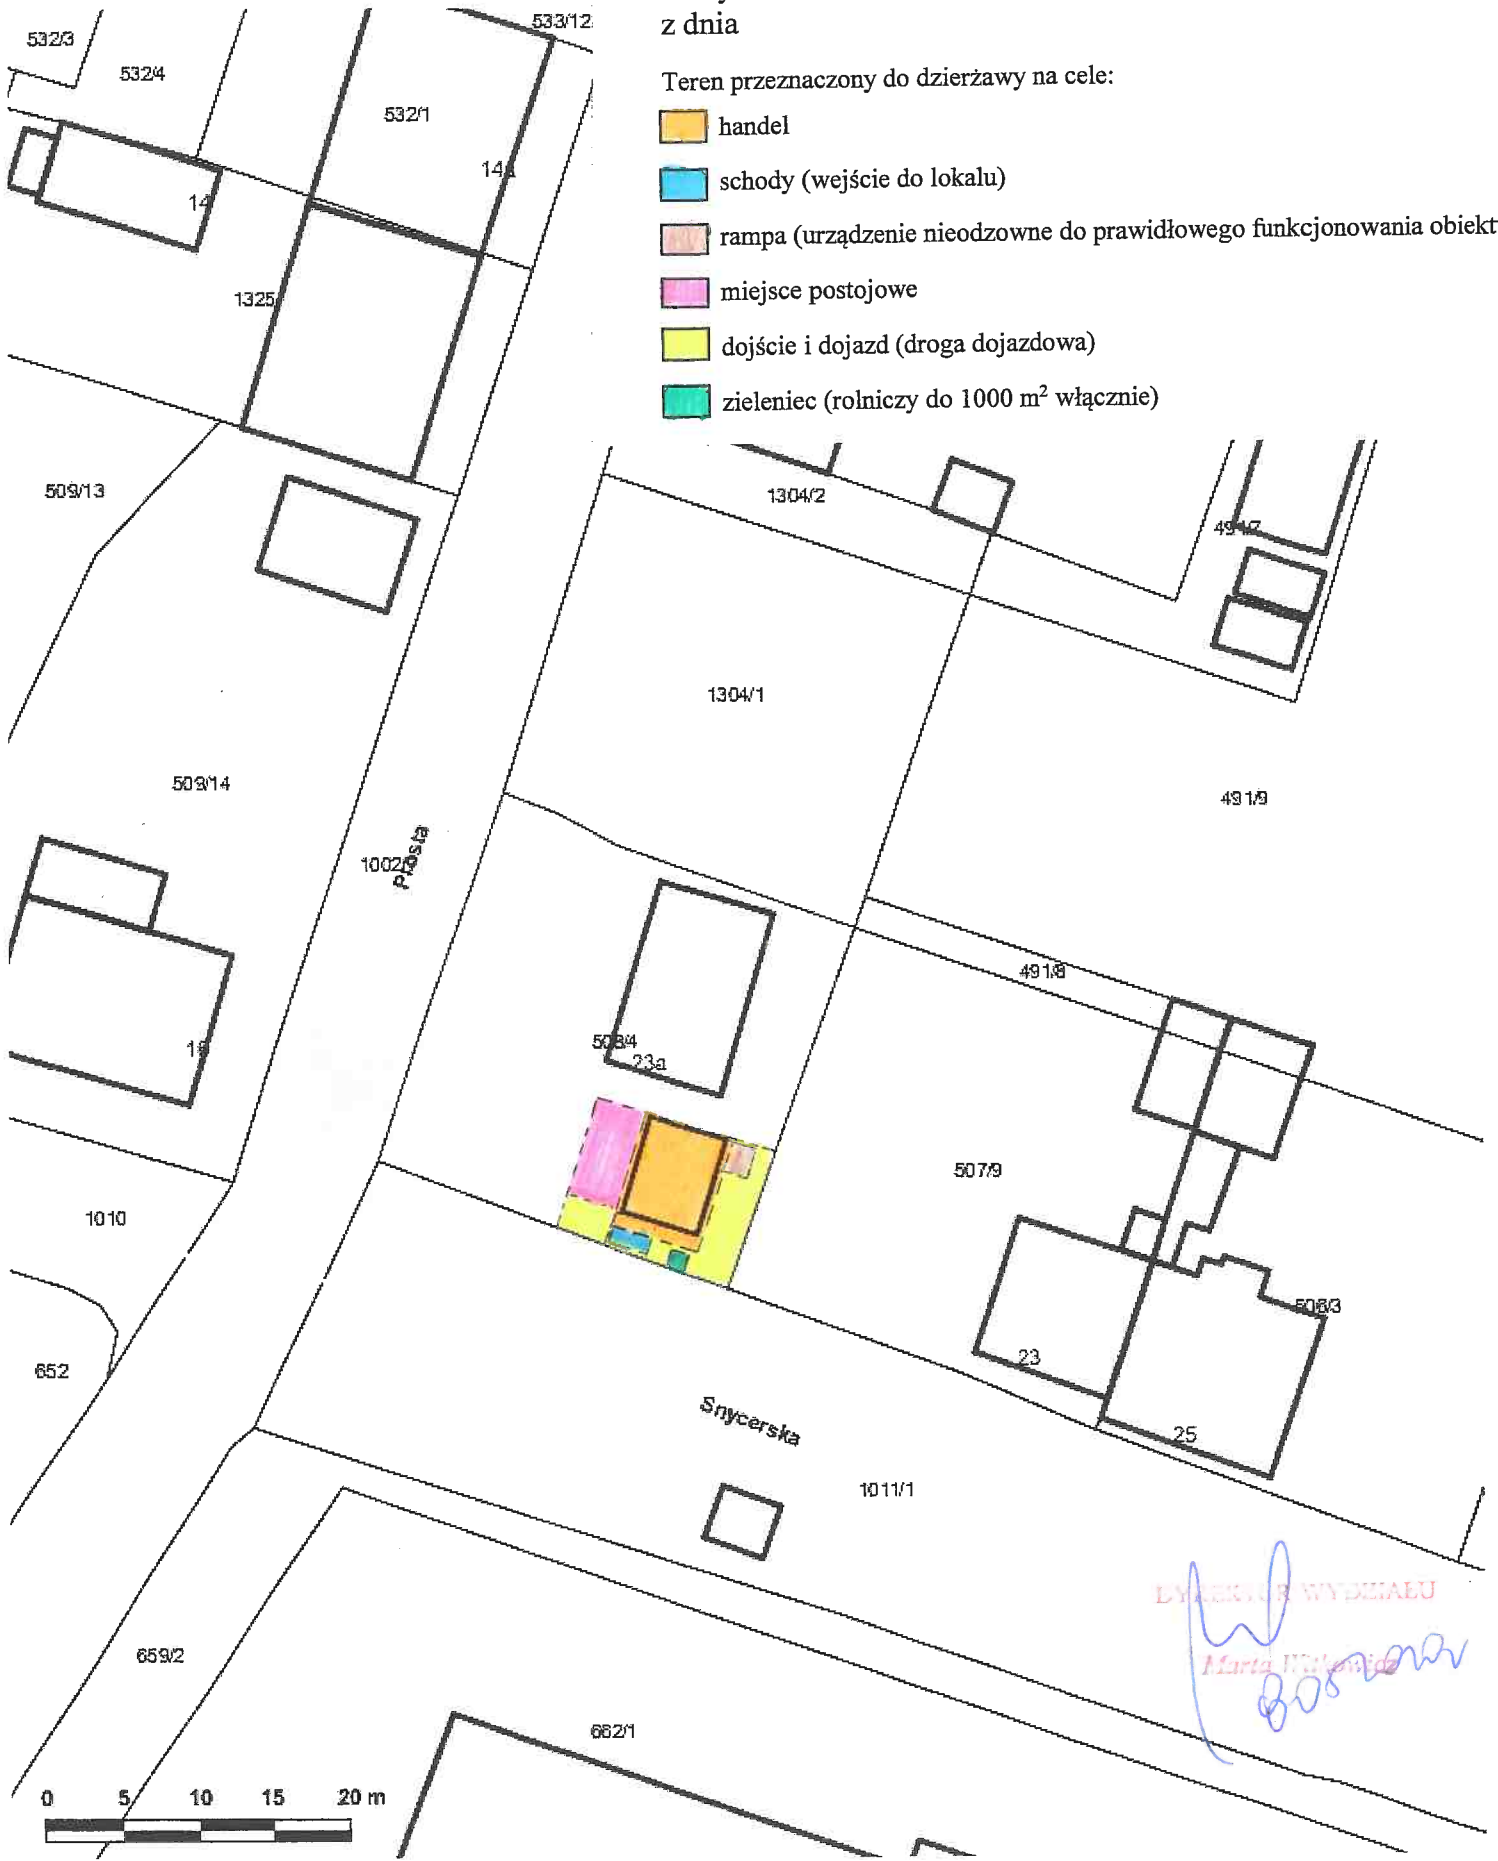

Załącznik graficzny
do zarządzenia Nr
Prezydenta Miasta Krakowa
z dnia

Teren przeznaczony do dzierżawy na cele:

-  handel
-  schody (wejście do lokalu)
-  rampa (urządzenie nieodzwonne do prawidłowego funkcjonowania obiektu)
-  miejsce postojowe
-  dojście i dojazd (droga dojazdowa)
-  zieleniec (rolniczy do 1000 m² włącznie)

WYDZIAŁ WYDZIAŁU
Marta K...
B...