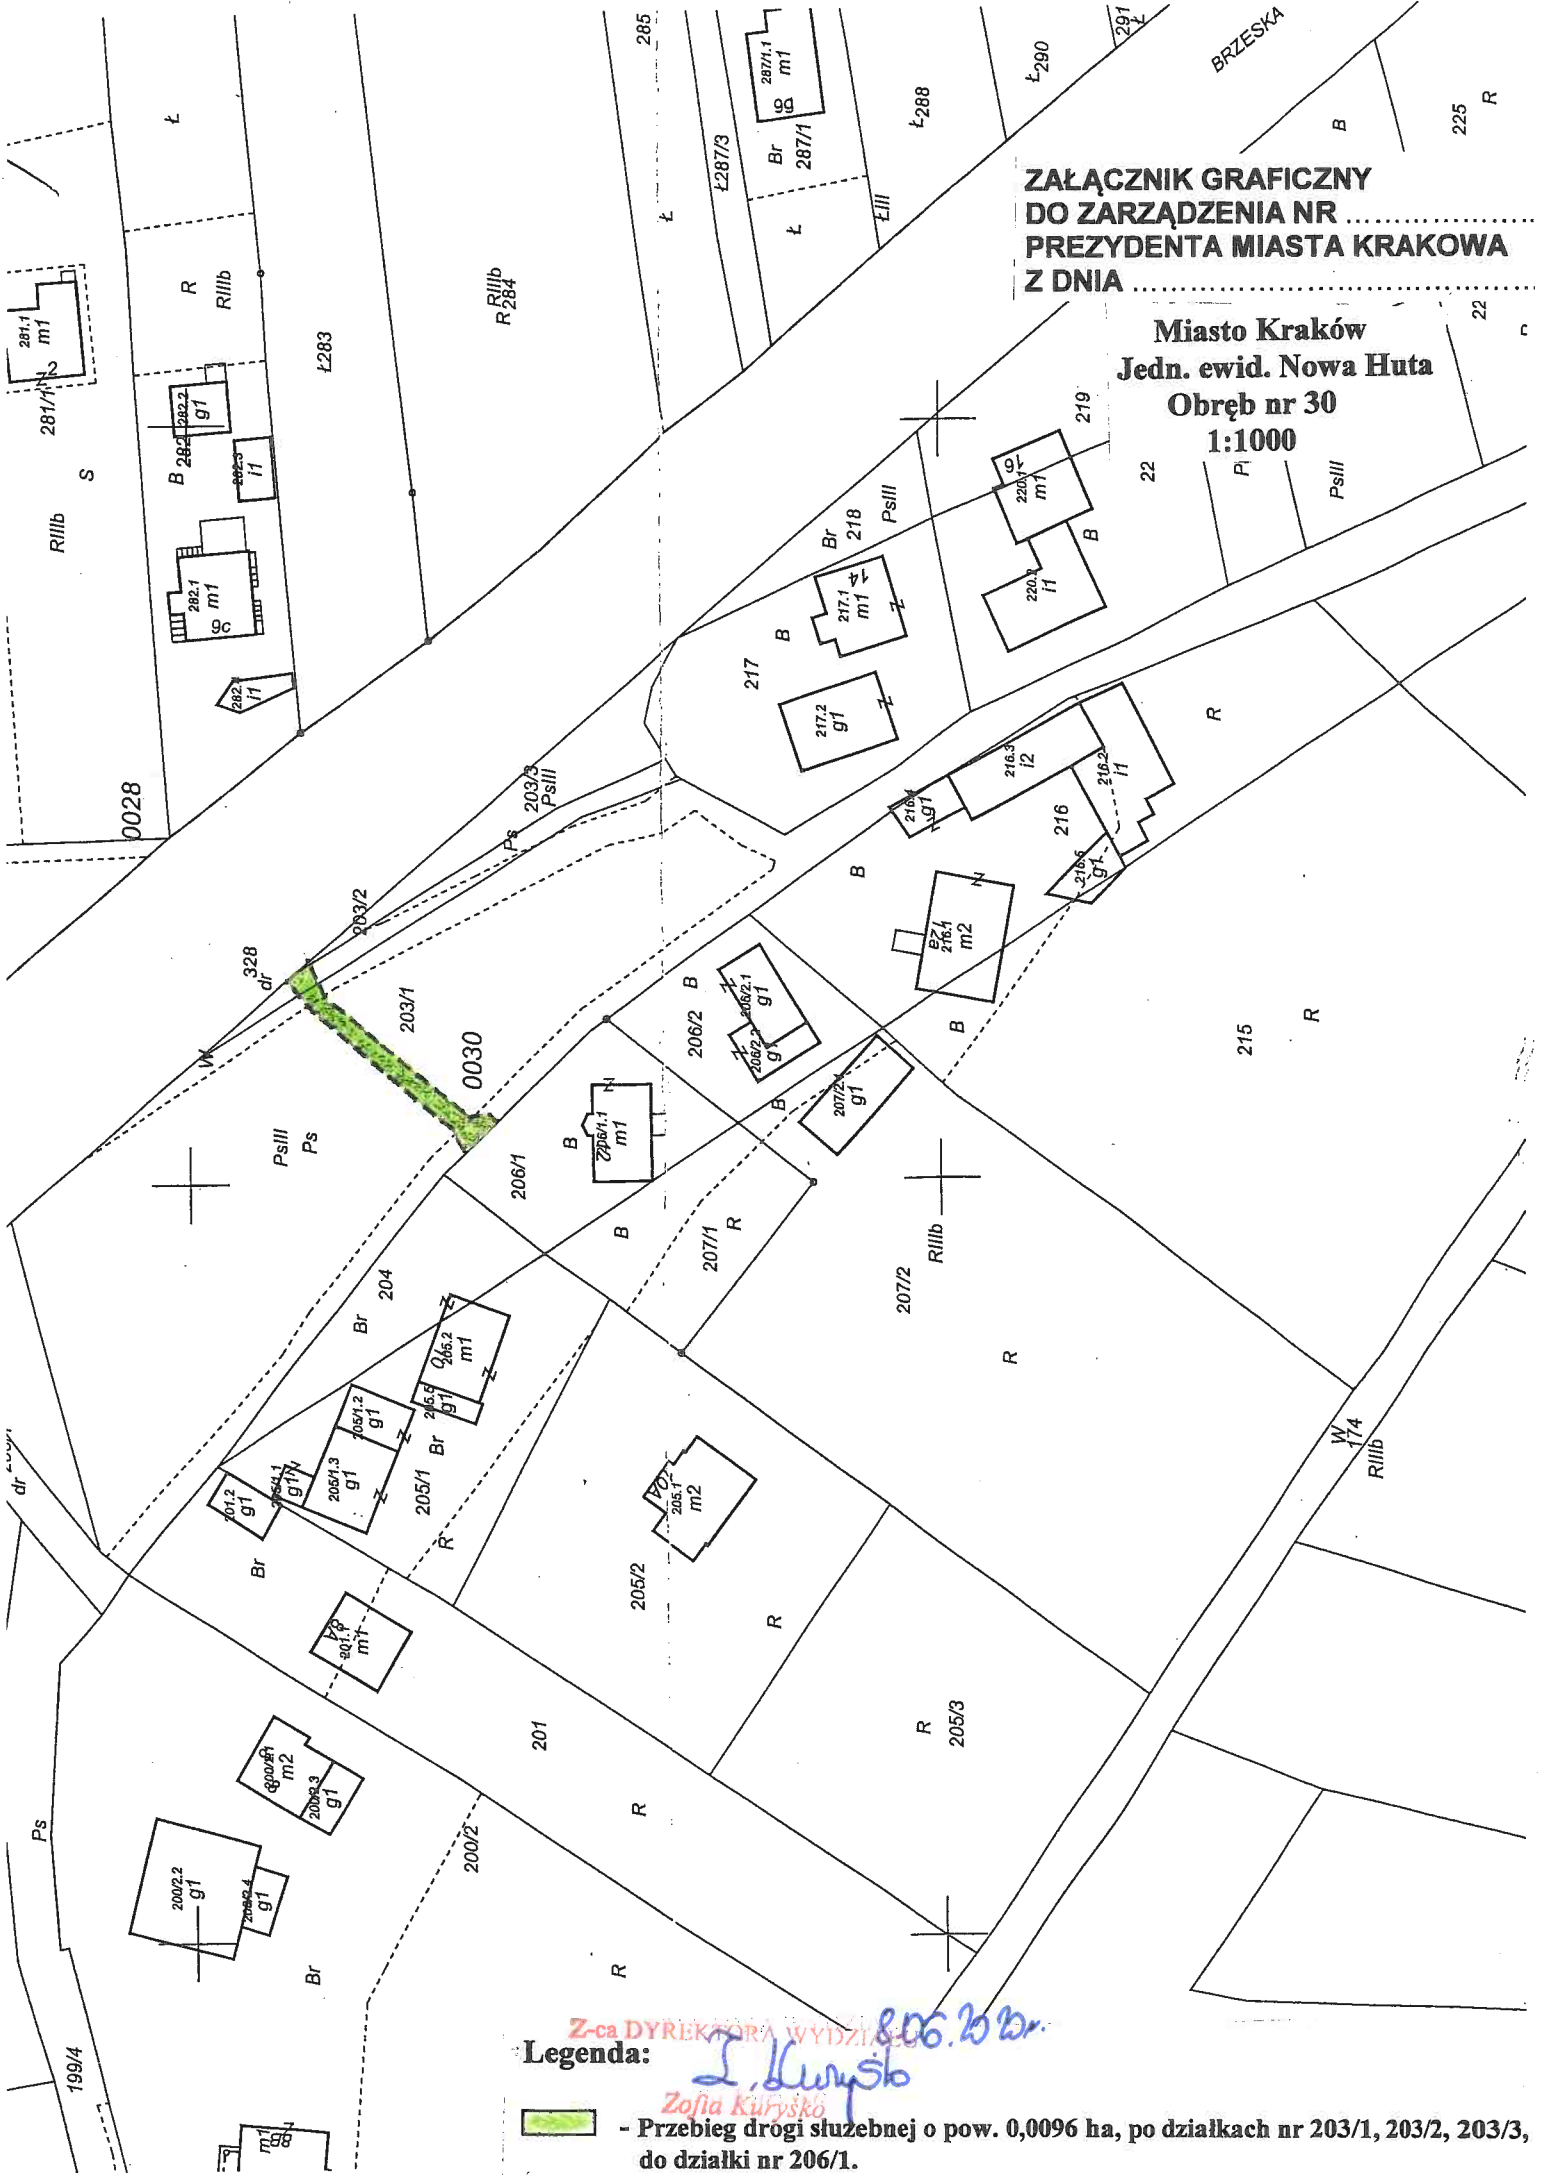

**ZAŁĄCZNIK GRAFICZNY
DO ZARZĄDZENIA NR
PREZYDENTA MIASTA KRAKOWA
Z DNIA**

**Miasto Kraków
Jedn. ewid. Nowa Huta
Obręb nr 30
1:1000**

Legenda:

- Przebieg drogi służebnej o pow. 0,0096 ha, po działkach nr 203/1, 203/2, 203/3, do działki nr 206/1.