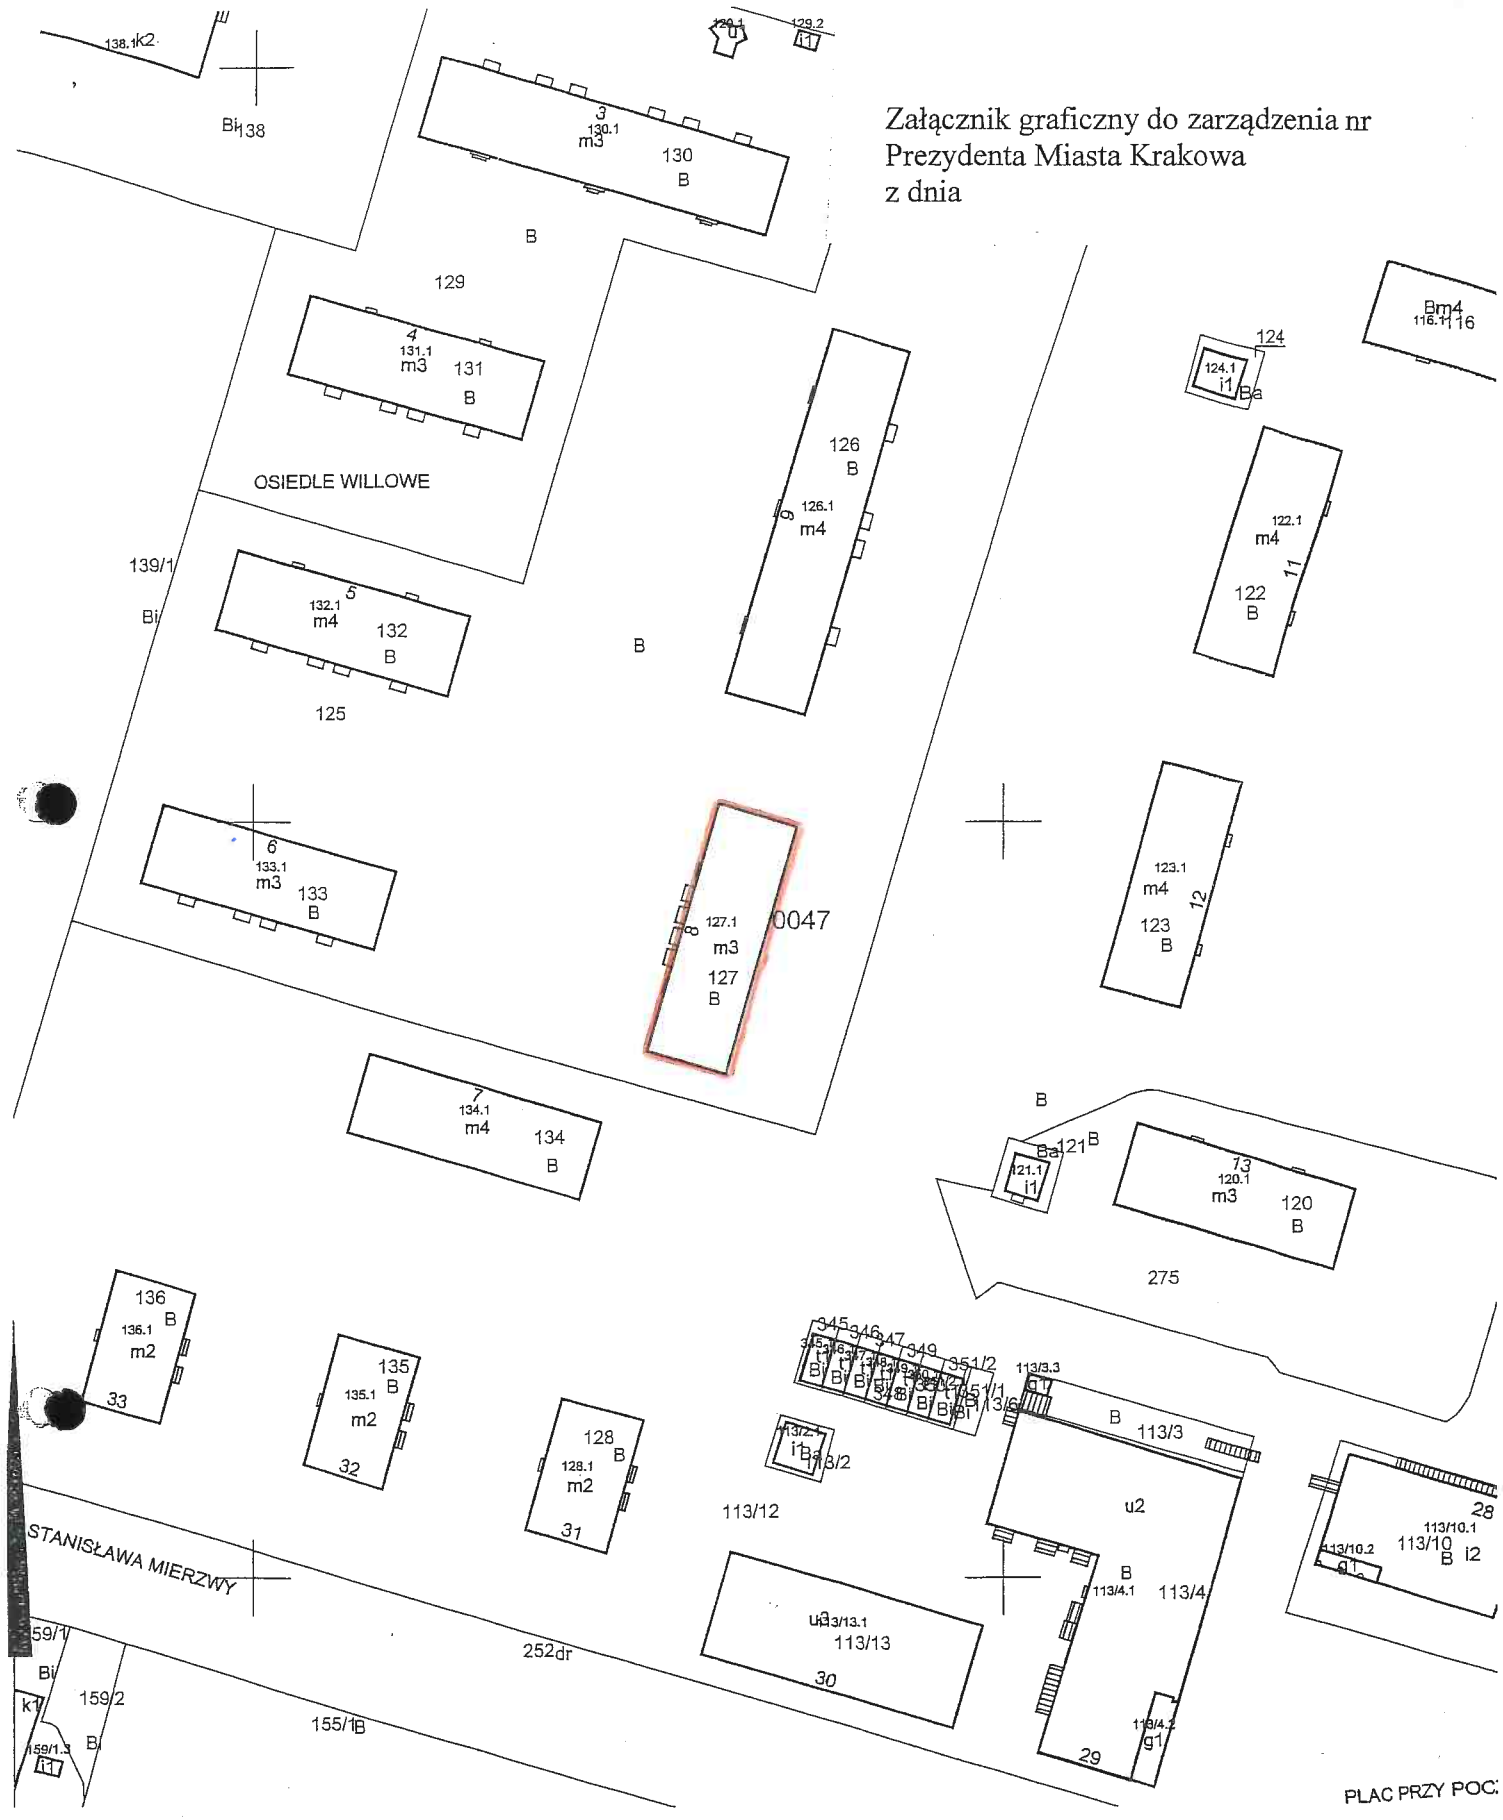

Załącznik graficzny do zarządzenia nr
Prezydenta Miasta Krakowa
z dnia

Skala 1:1000

Teren przeznaczony do wdzierżawienia: część działki nr 125 obr. 47-Nowa Huta do użytkowania na cel:

- warstwa dociepleniowa (mieszkalny, wraz z zabudowaniami i urządzeniami nieodzownymi do prawidłowego funkcjonowania obiektu mieszkalnego)