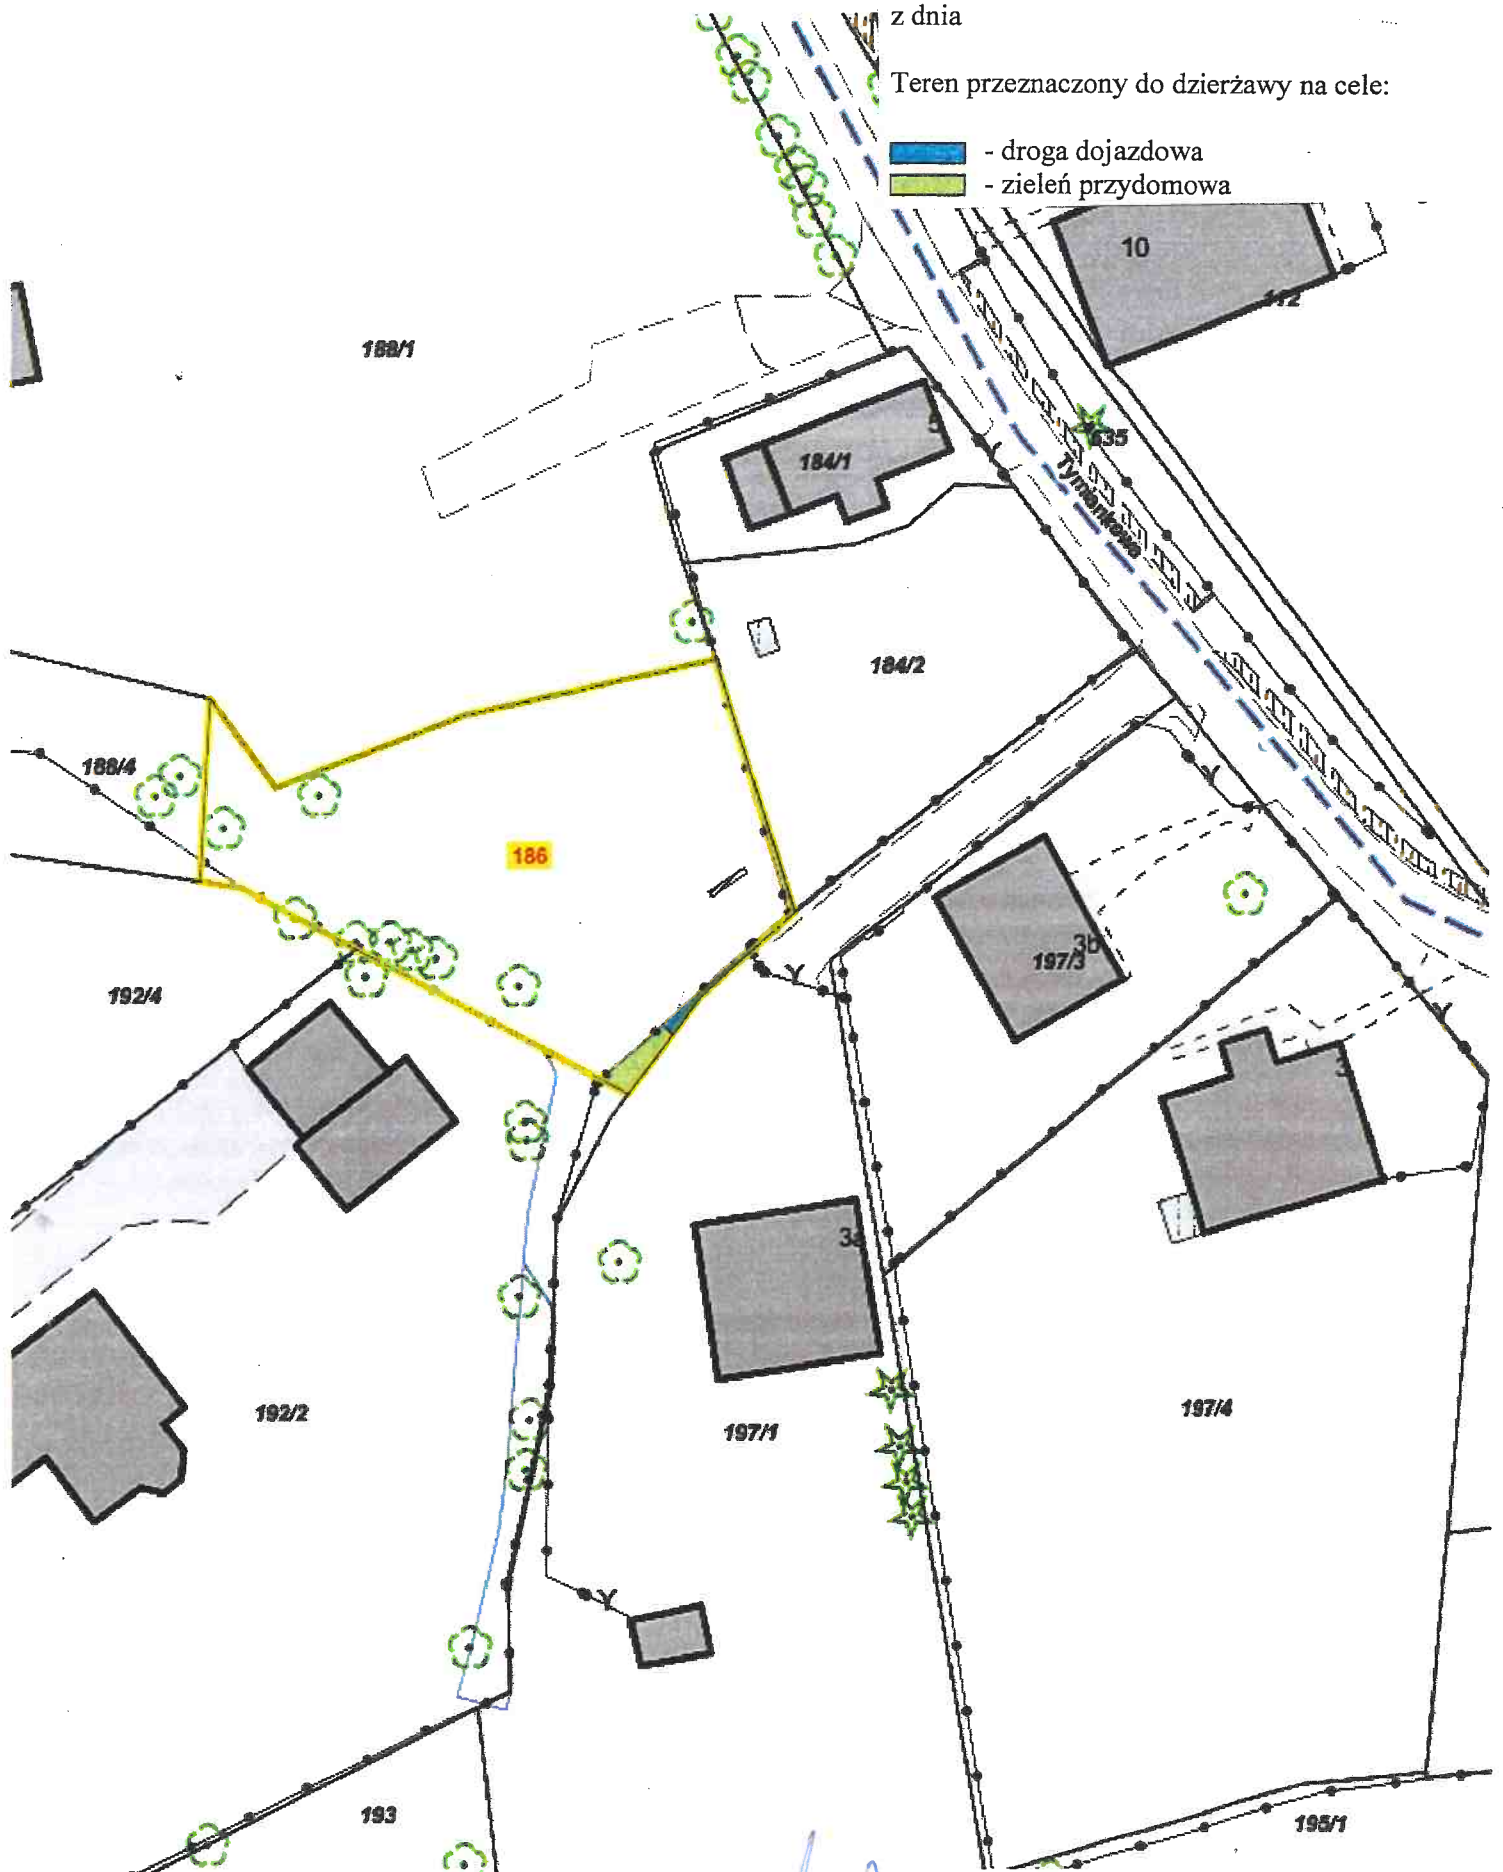

Załącznik graficzny do zarządzenia Nr
Prezydenta Miasta Krakowa
z dnia

Teren przeznaczony do dzierżawy na cele:

- droga dojazdowa
- zielen przydomowa

Skala: 1:500

DYREKTOR WYDZIAŁU

Marta Wilkowiak

16 05 2016