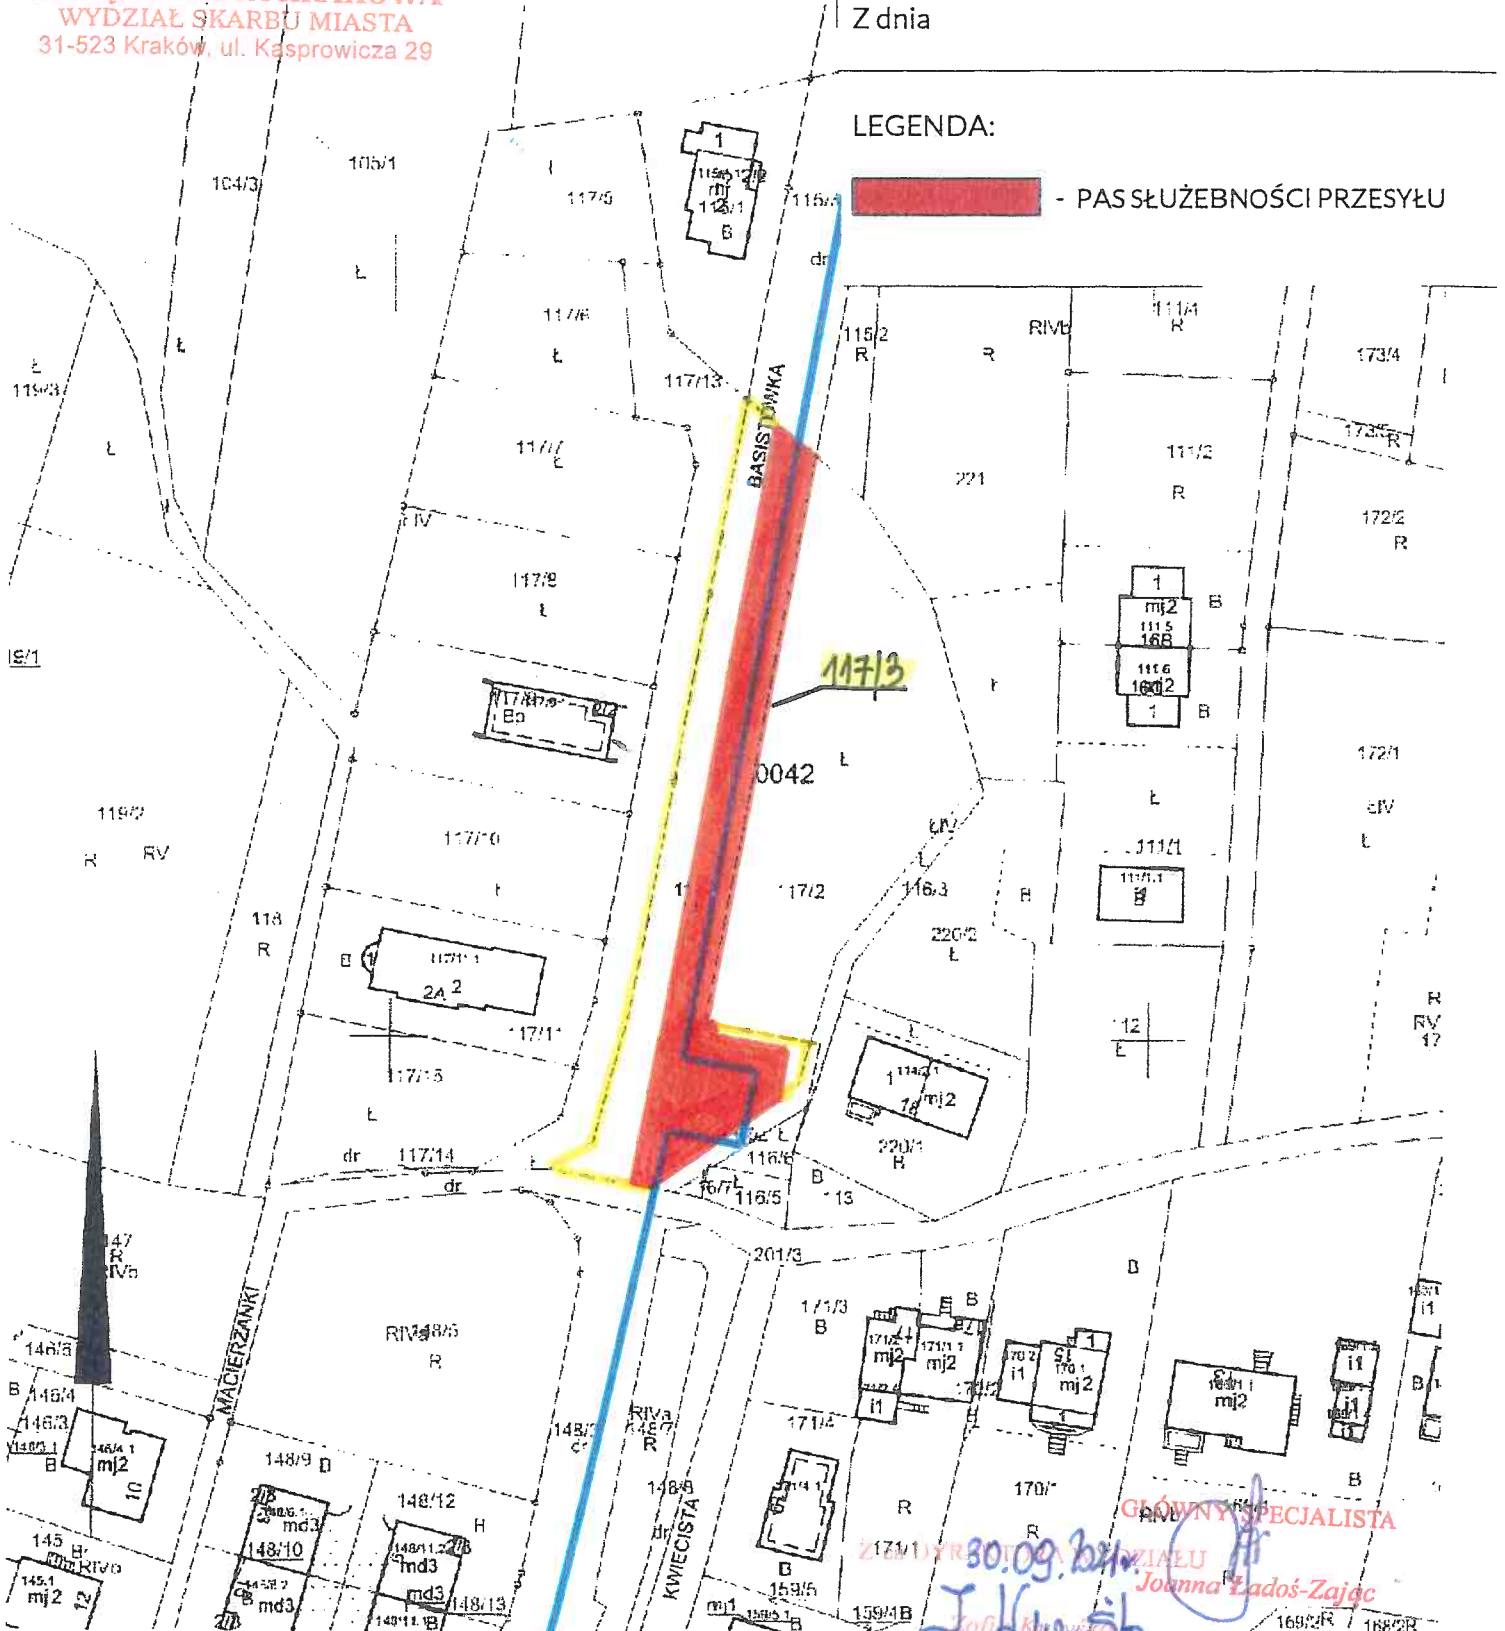

LEGENDA:

 - PAS SŁUŻEBNOŚCI PRZESYŁU

MAPA EWIDENCYJNA

wództwo: małopolskie
 at: M. Kraków
 ewid.: Podgórze
 t.: 0042
 fakt.: 948
 ia: 7 124.11.11.3
 sz. mapy w KUL:
 r: 1:1000
 I współrzędnych: 2000
 na dzień: 10-02-2021
 mapa przez: Aneta Kolasz

Legenda	
	pas eksploatacyjny
	sieć ciepłota preizolowana

PREZYDENT MIASTA KRAKOWA
 GD-10 6642 2021

GLÓWNY SPECJALISTA
 Zdzisław RYBAK
 Joanna Ładoś-Zajac
 I Kłopotnik

PREZYDENT MIASTA KRAKOWA	
mapa ewidencyjna	
3610-660/2010	10-02-2021

Artykuł 18, § 1 pkt 1) ustawy z dnia 14 czerwca 1965 r. o swobodzie dostępu do informacji publicznej. Mapa powstała na podstawie danych z ewidencji gruntów i budynków, ewidencji miejscowości, ulic i dróg publicznych, ewidencji...