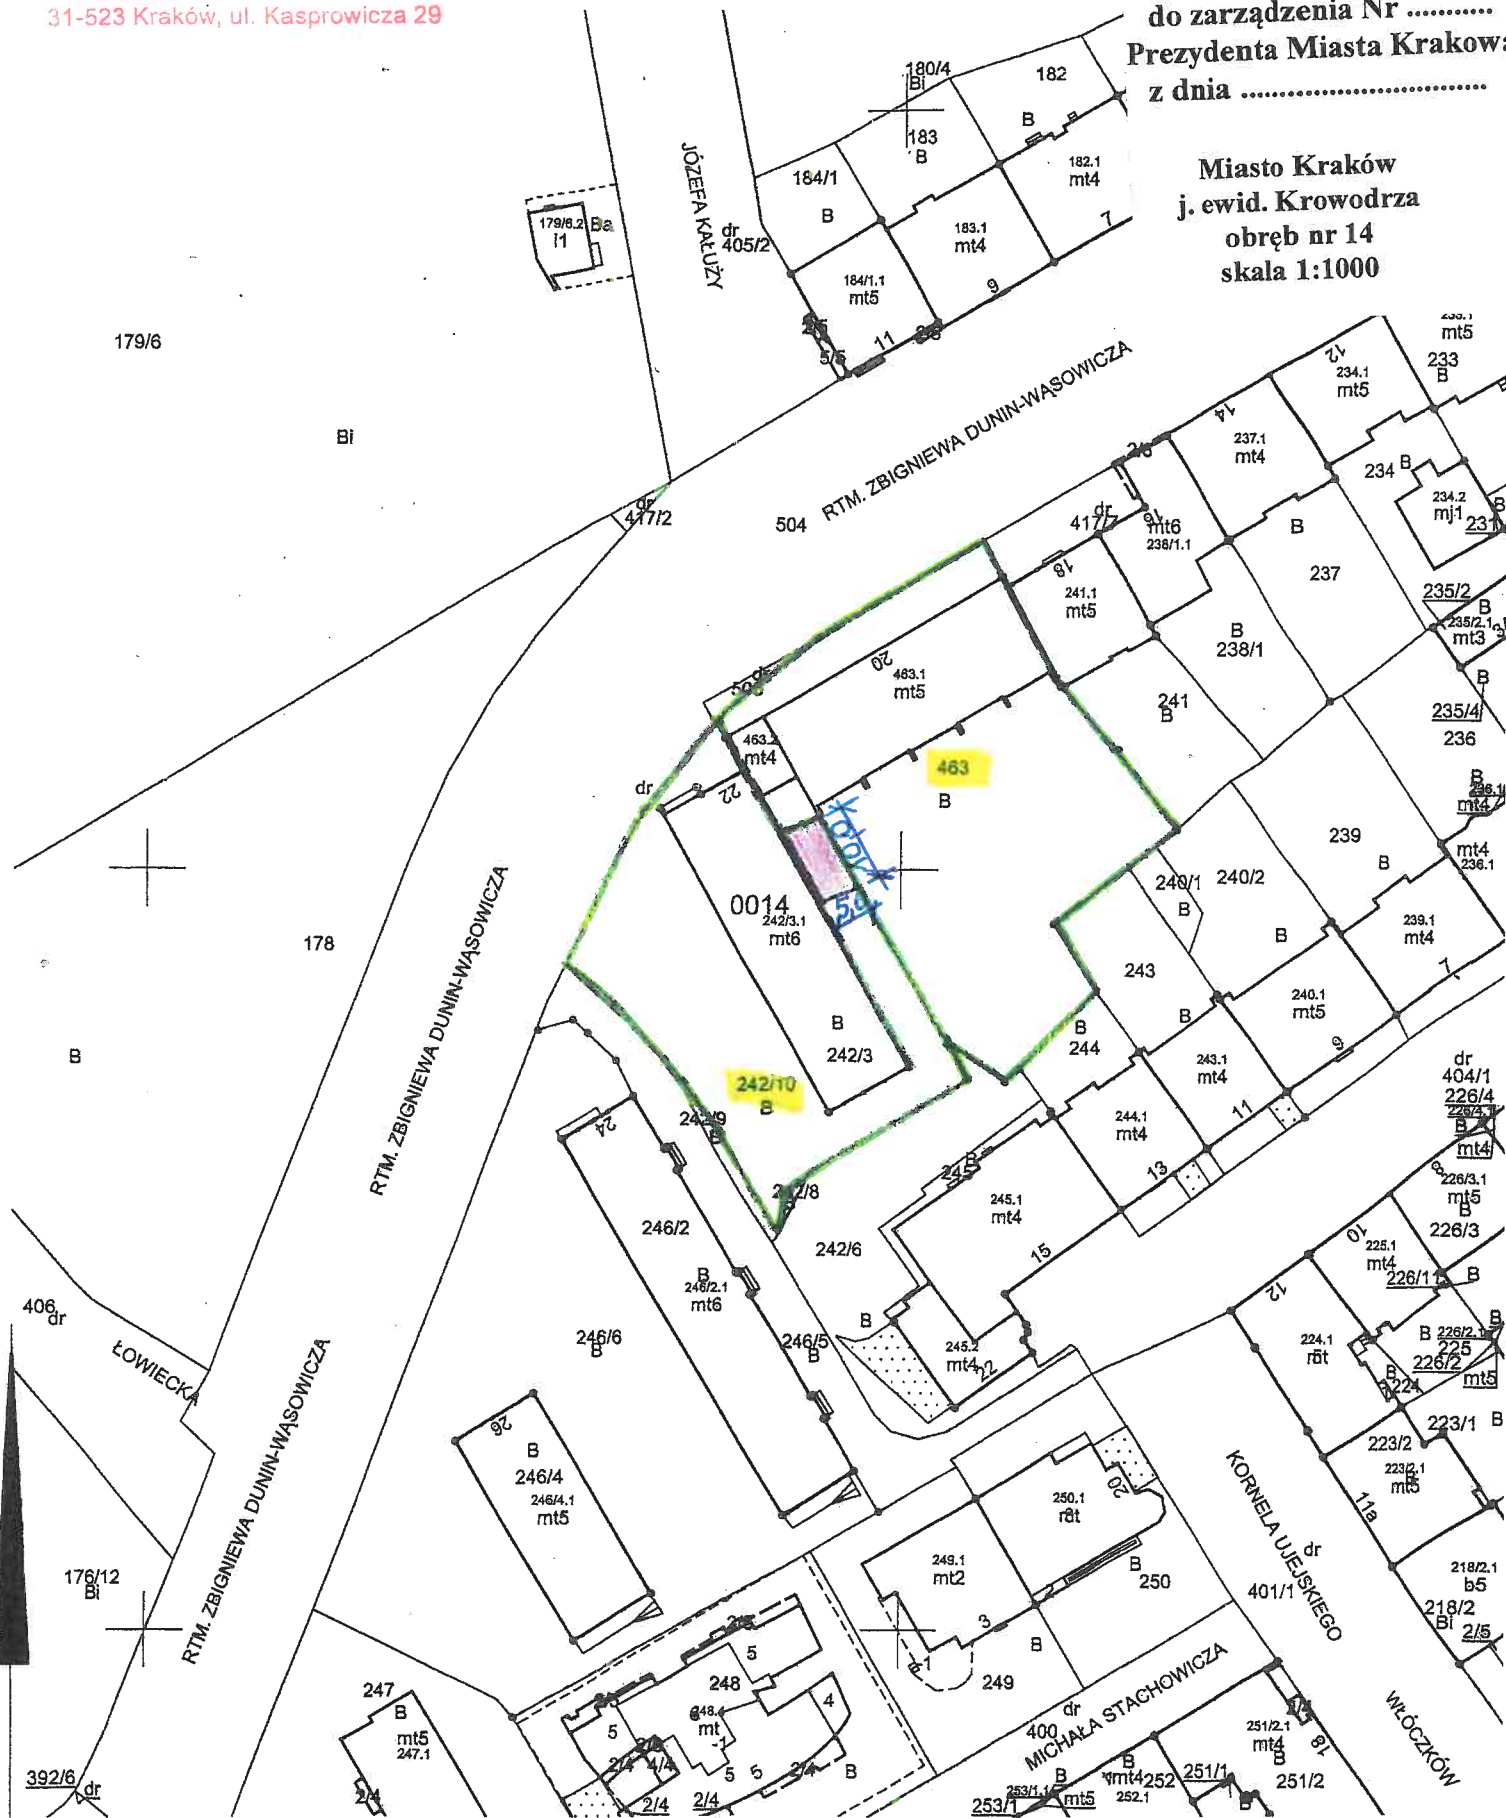

Miasto Kraków
j. ewid. Krowodrza
obręb nr 14
skala 1:1000

MAPA EWIDENCYJNA

województwo: małopolskie
powiat: M. Kraków
jedn. ewid.: Krowodrza
obręb: 0014
nr działki: 463
sekcja: 7.125.11.12.4
arkusz mapy w KUL:
skala: 1:1000
układ współrzędnych: 2000
stan na dzień: 18-02-2021
wykonano przez: Bogdan Tuczyński

 Przebieg służebności przechodu
i przejazdu przez działkę nr: 242/10
do działki nr: 463

DYREKTOR WYDZIAŁU
M. Tuczyński

Poświadcza się zgodność niniejszej kopii z treścią materiału państwowego zasobu geodezyjnego i kartograficznego	
Organ prowadzący państwowy zasób geodezyjny i kartograficzny	PREZYDENT MIASTA KRAKOWA
Nazwa materiału zasobu	mapa ewidencyjna
Identyfikator ewidencyjny materiału zasobu	up. PRT
Data wykonania kopii	18-02-2021
Imię, nazwisko i podpis osoby reprezentującej organ	Bogdan Tuczyński