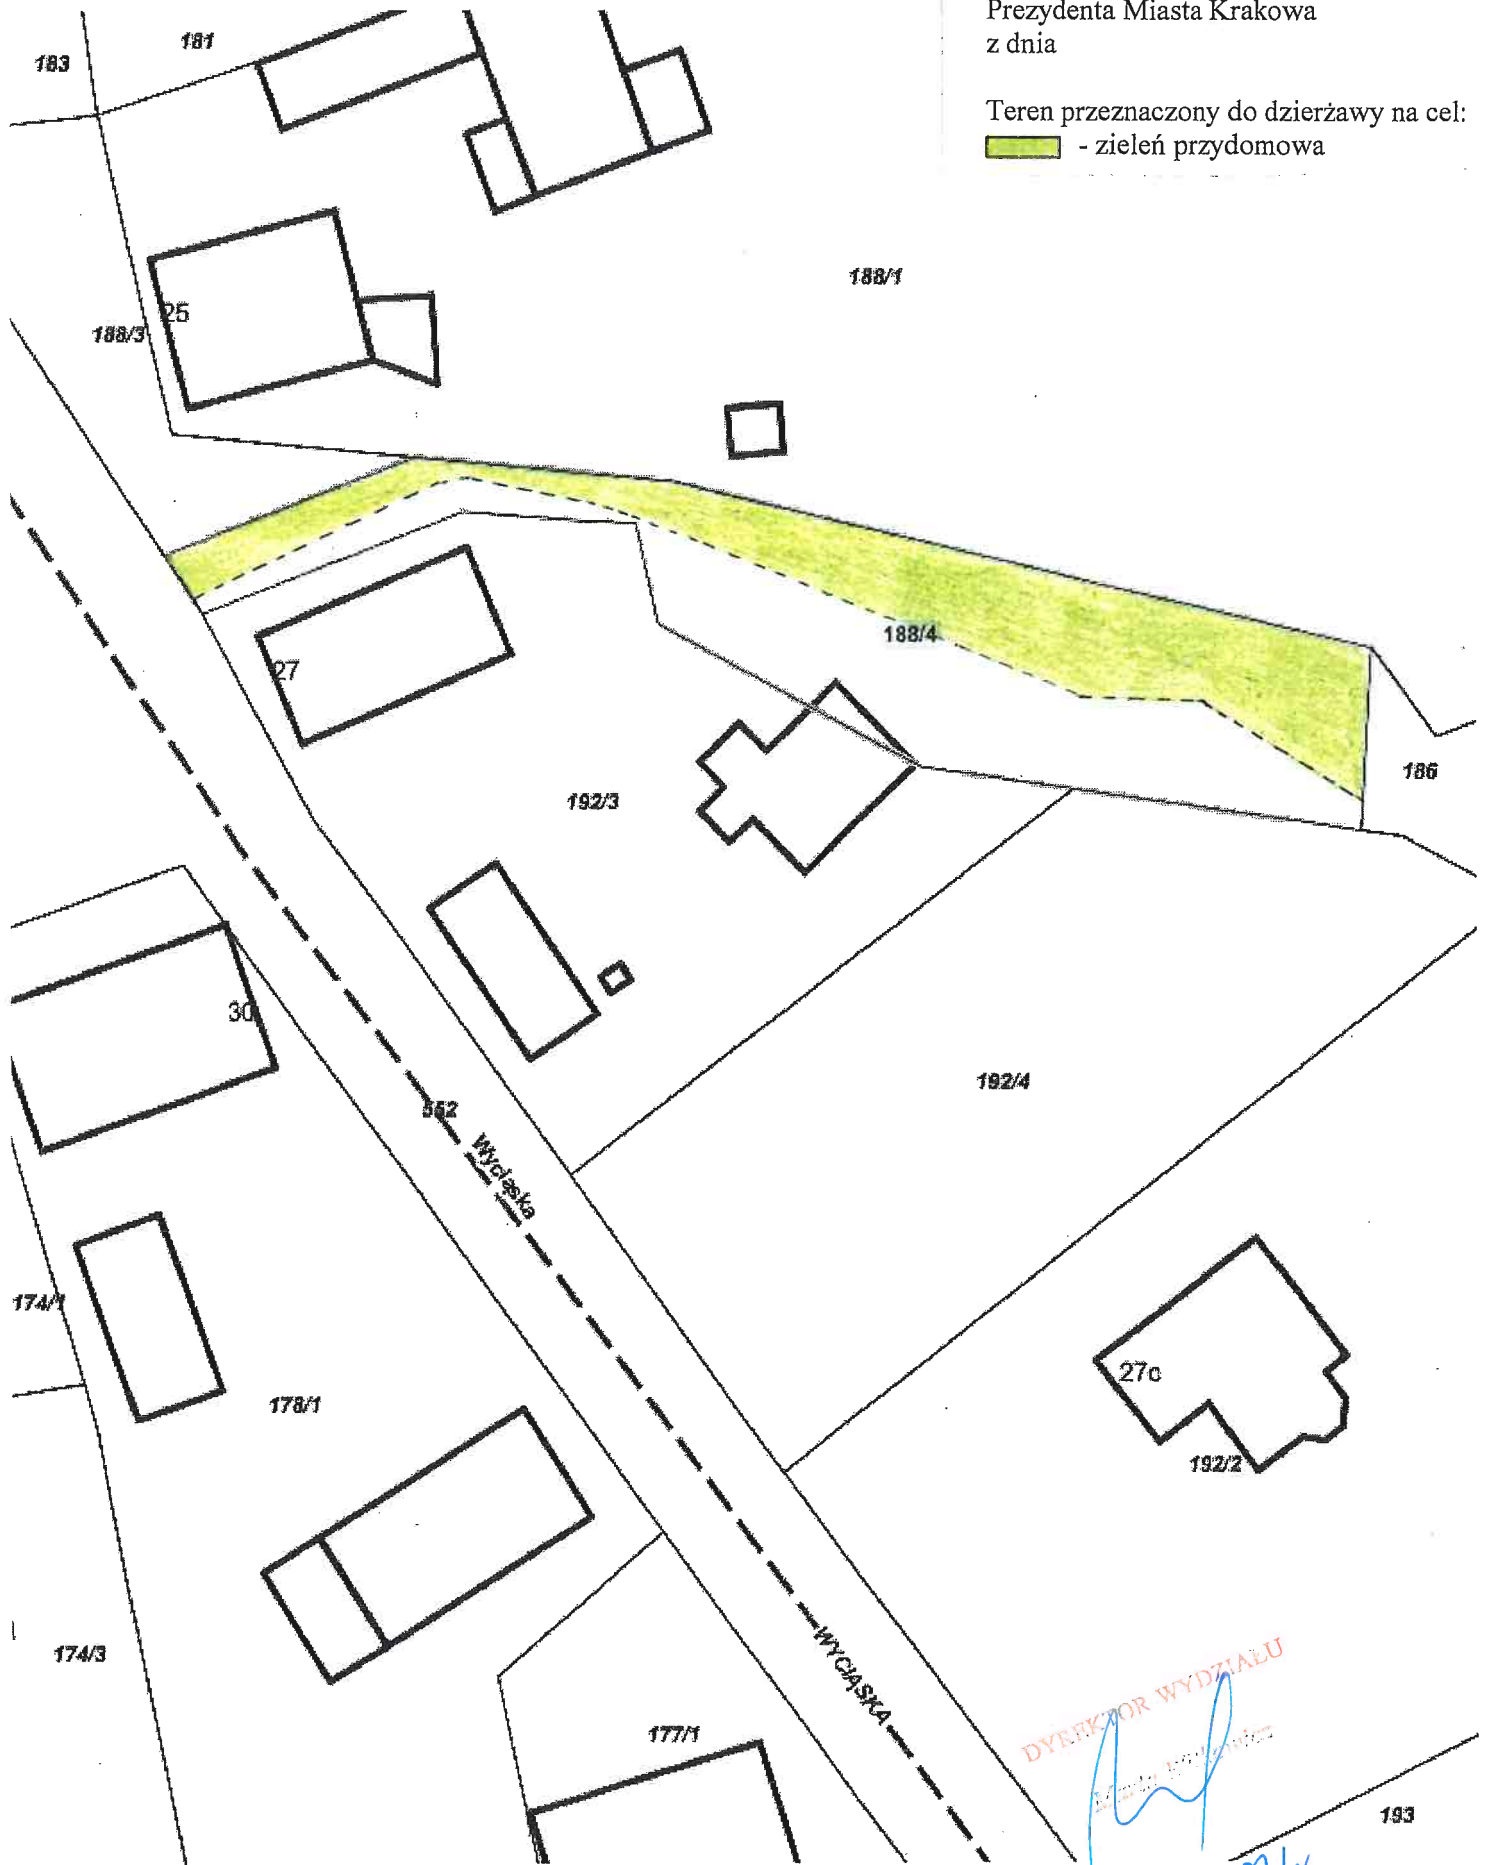

Załącznik graficzny do zarządzenia Nr
Prezydenta Miasta Krakowa
z dnia

Teren przeznaczony do dzierżawy na cel:
 - zielen przydomowa

Skala: 1:500

DYREKTOR WYDZIAŁU
Miejscowego Zarządu
17.02.2016

193