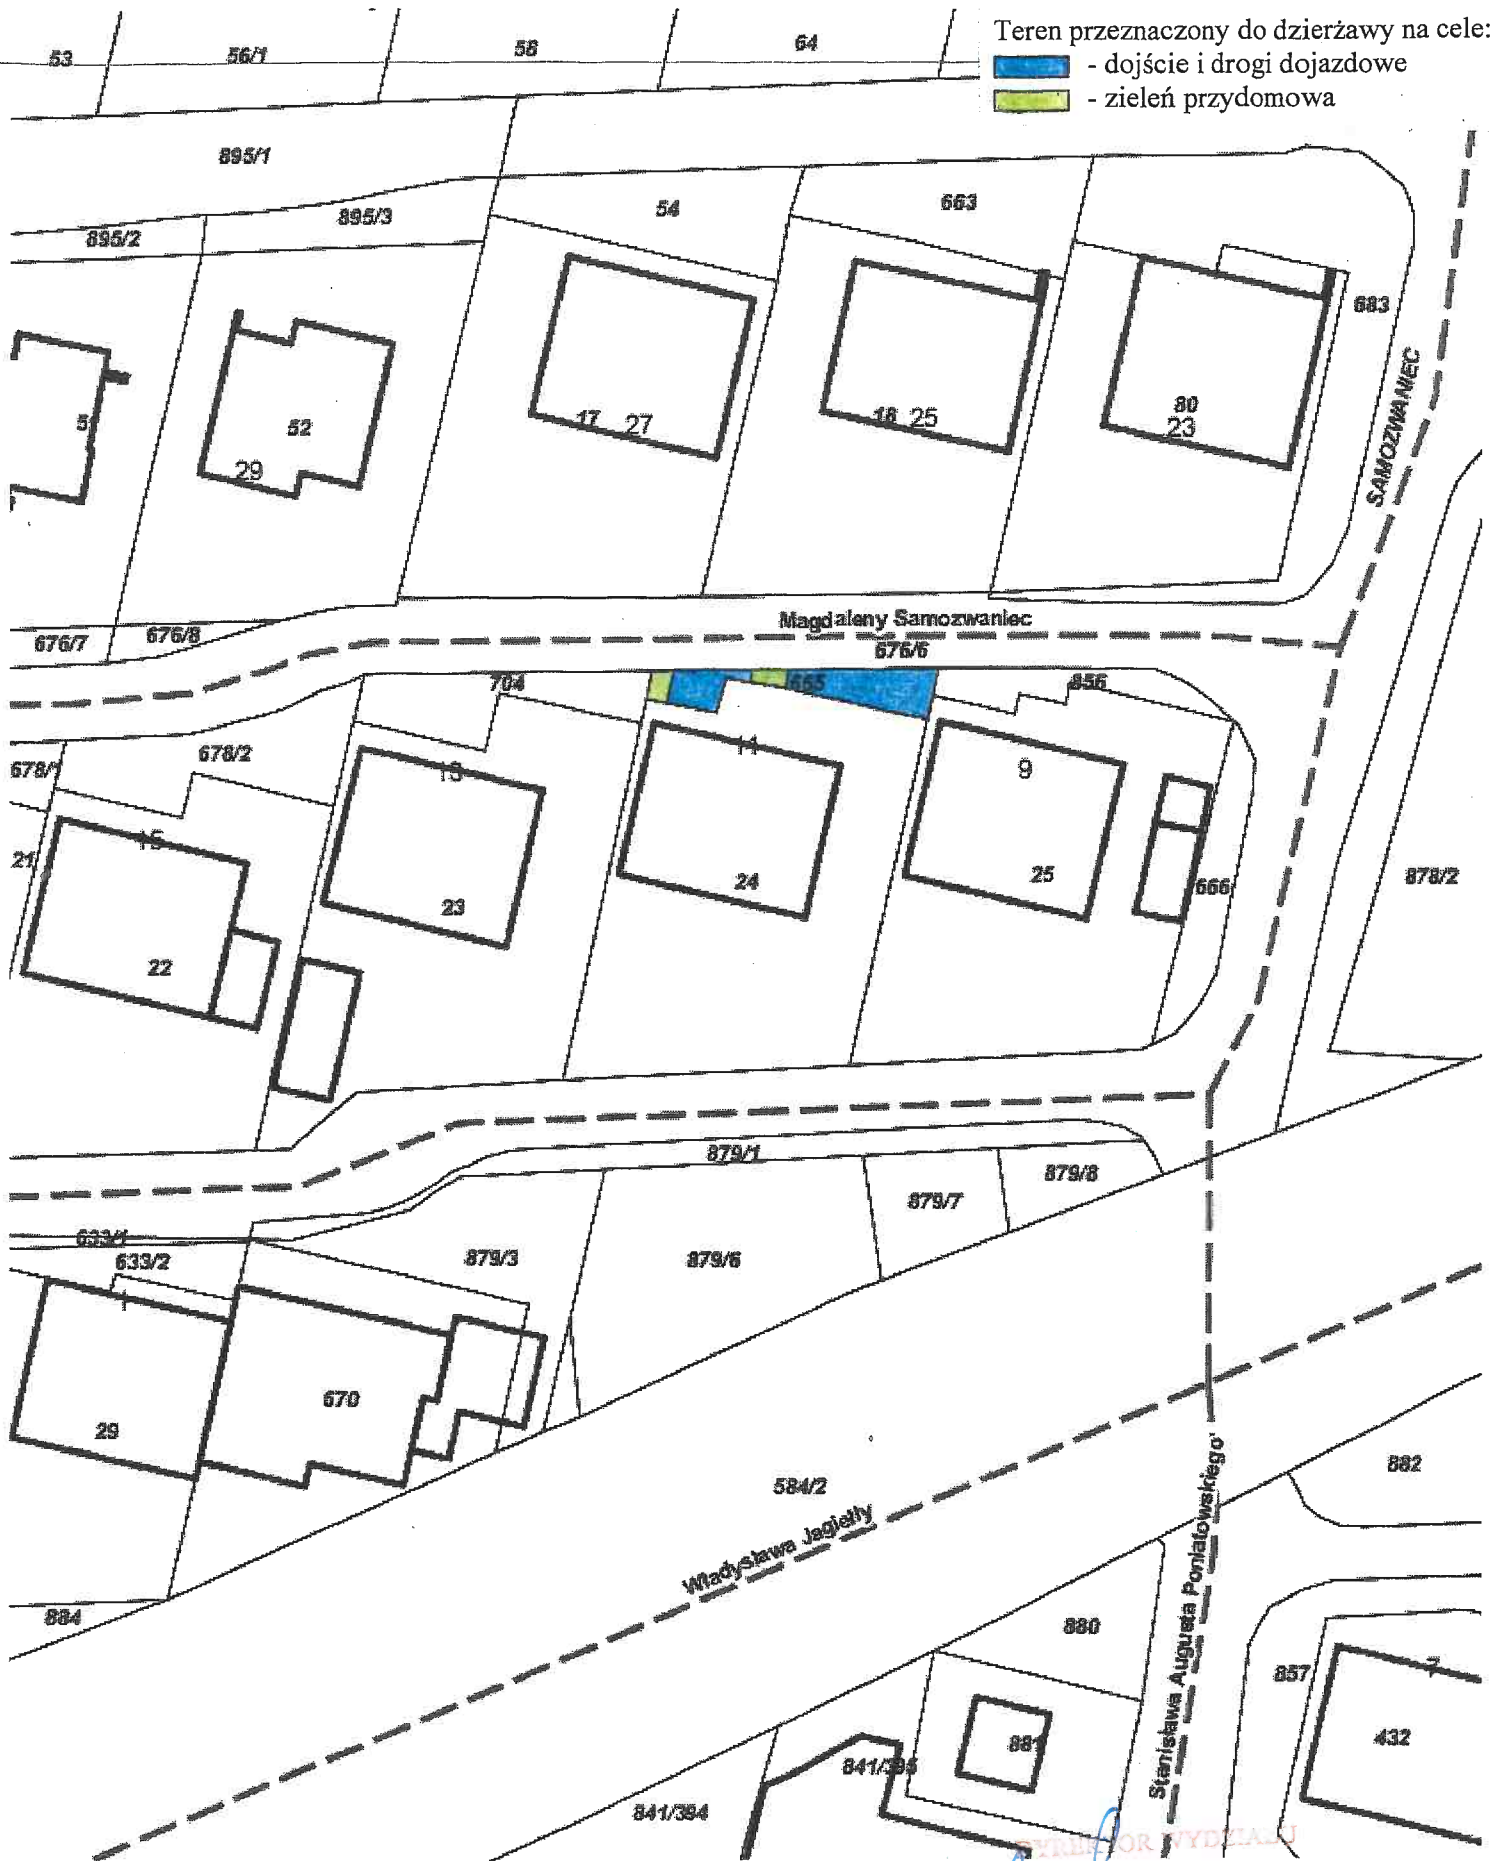

Teren przeznaczony do dzierżawy na cele:  
- dojsćcie i drogi dojazdowe  
- zielen przydomowa

Skala: 1:500

WYDZIAŁ  
Kartograficzny  
24102000