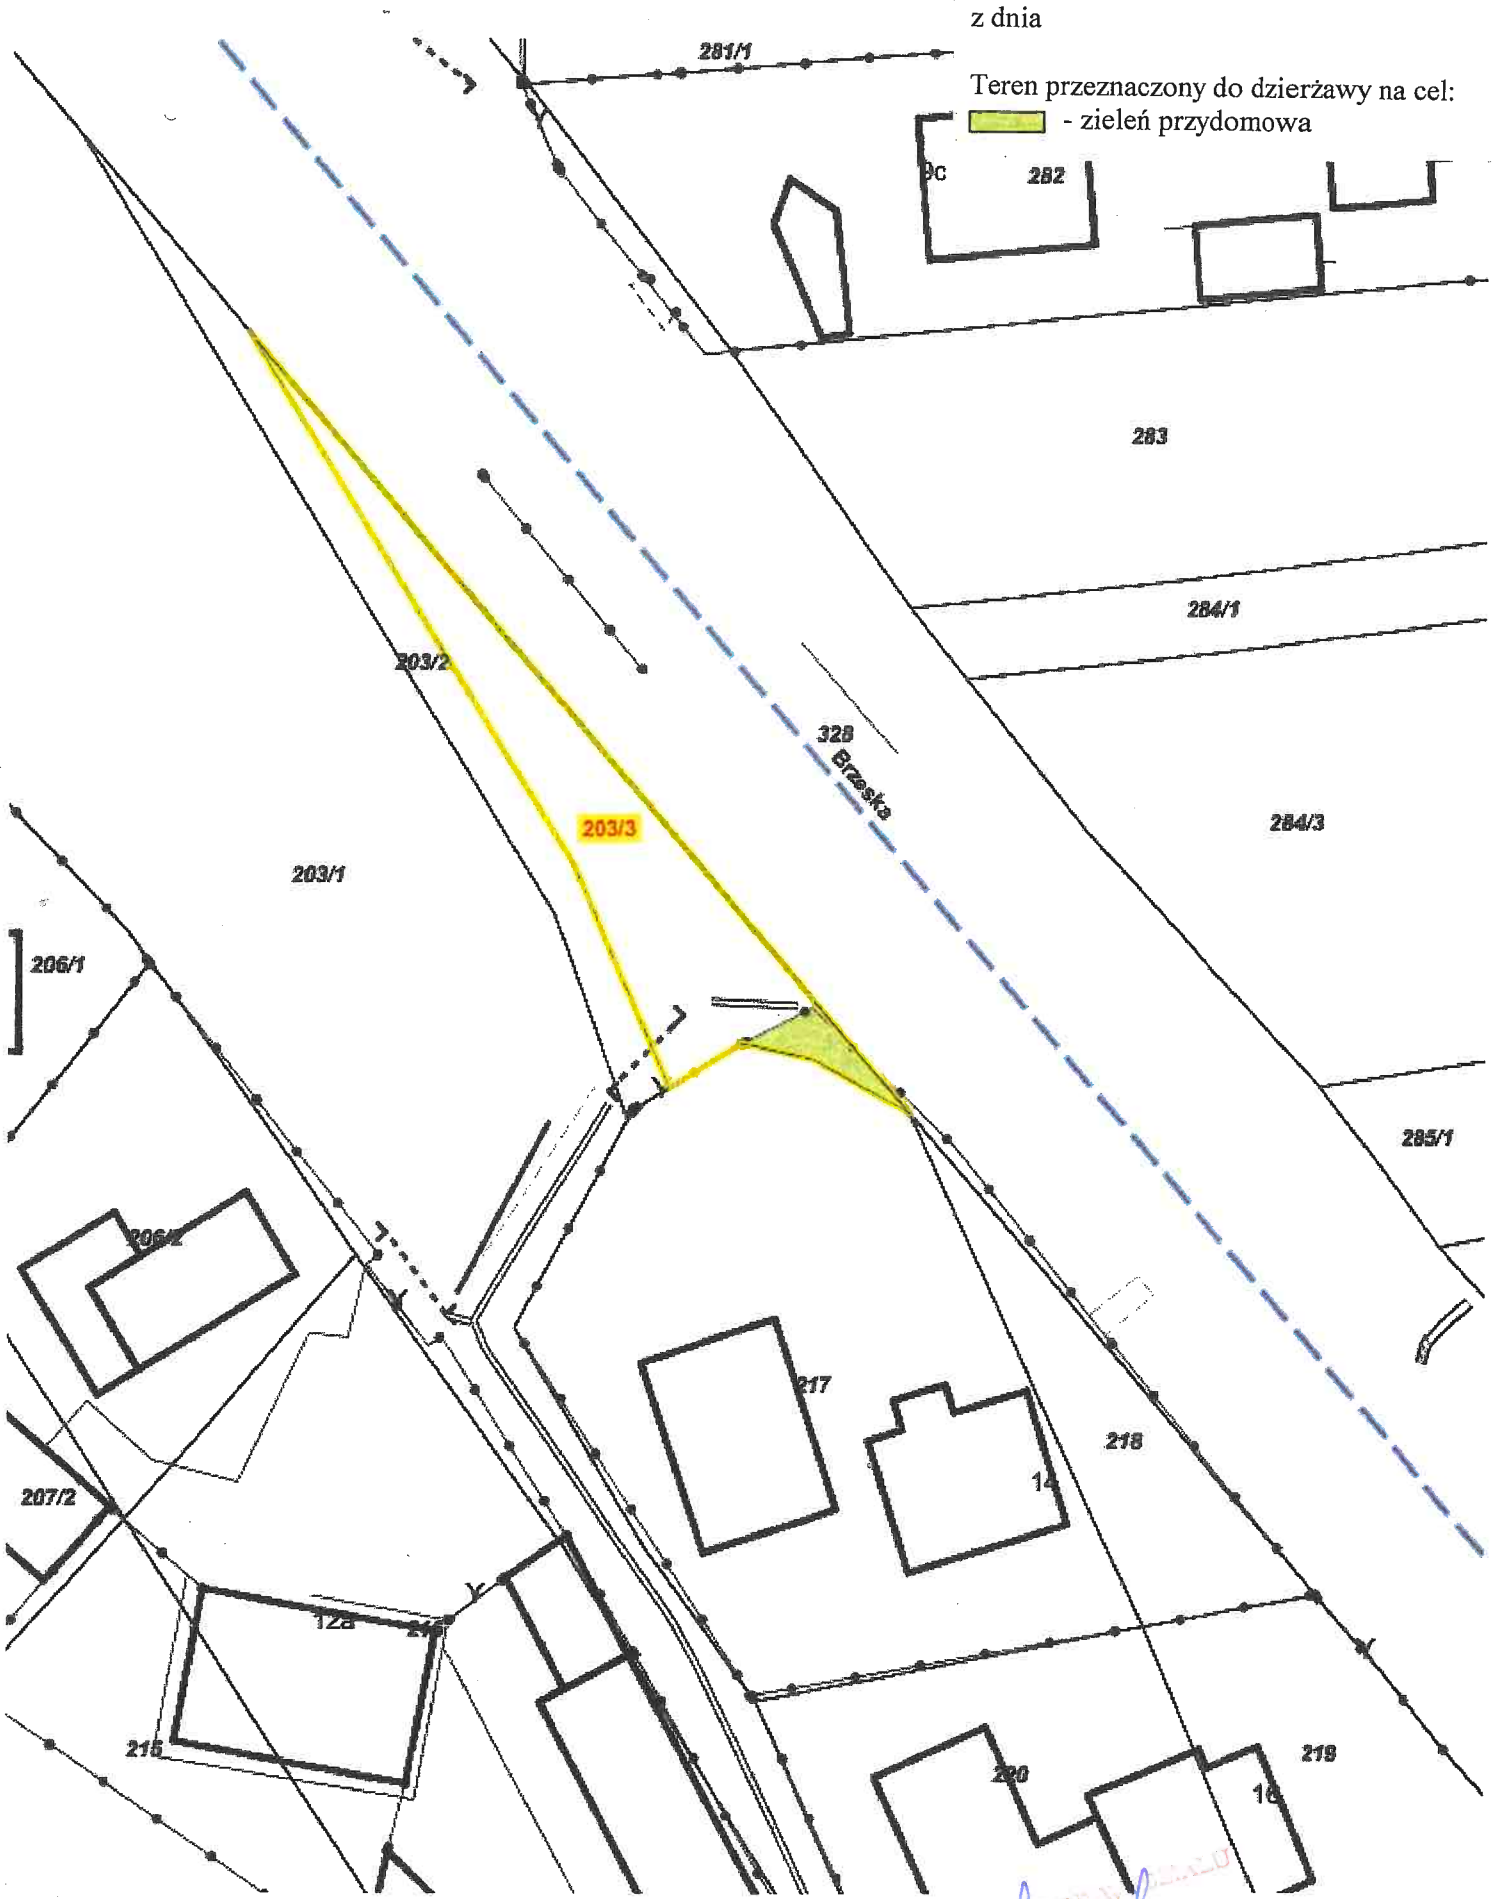

Załącznik graficzny do zarządzenia Nr  
Prezydenta Miasta Krakowa  
z dnia

Teren przeznaczony do dzierżawy na cel:  
- zieleń przydomowa

Skala: 1:500

DYREKTOR BIURO  
25/12/2014