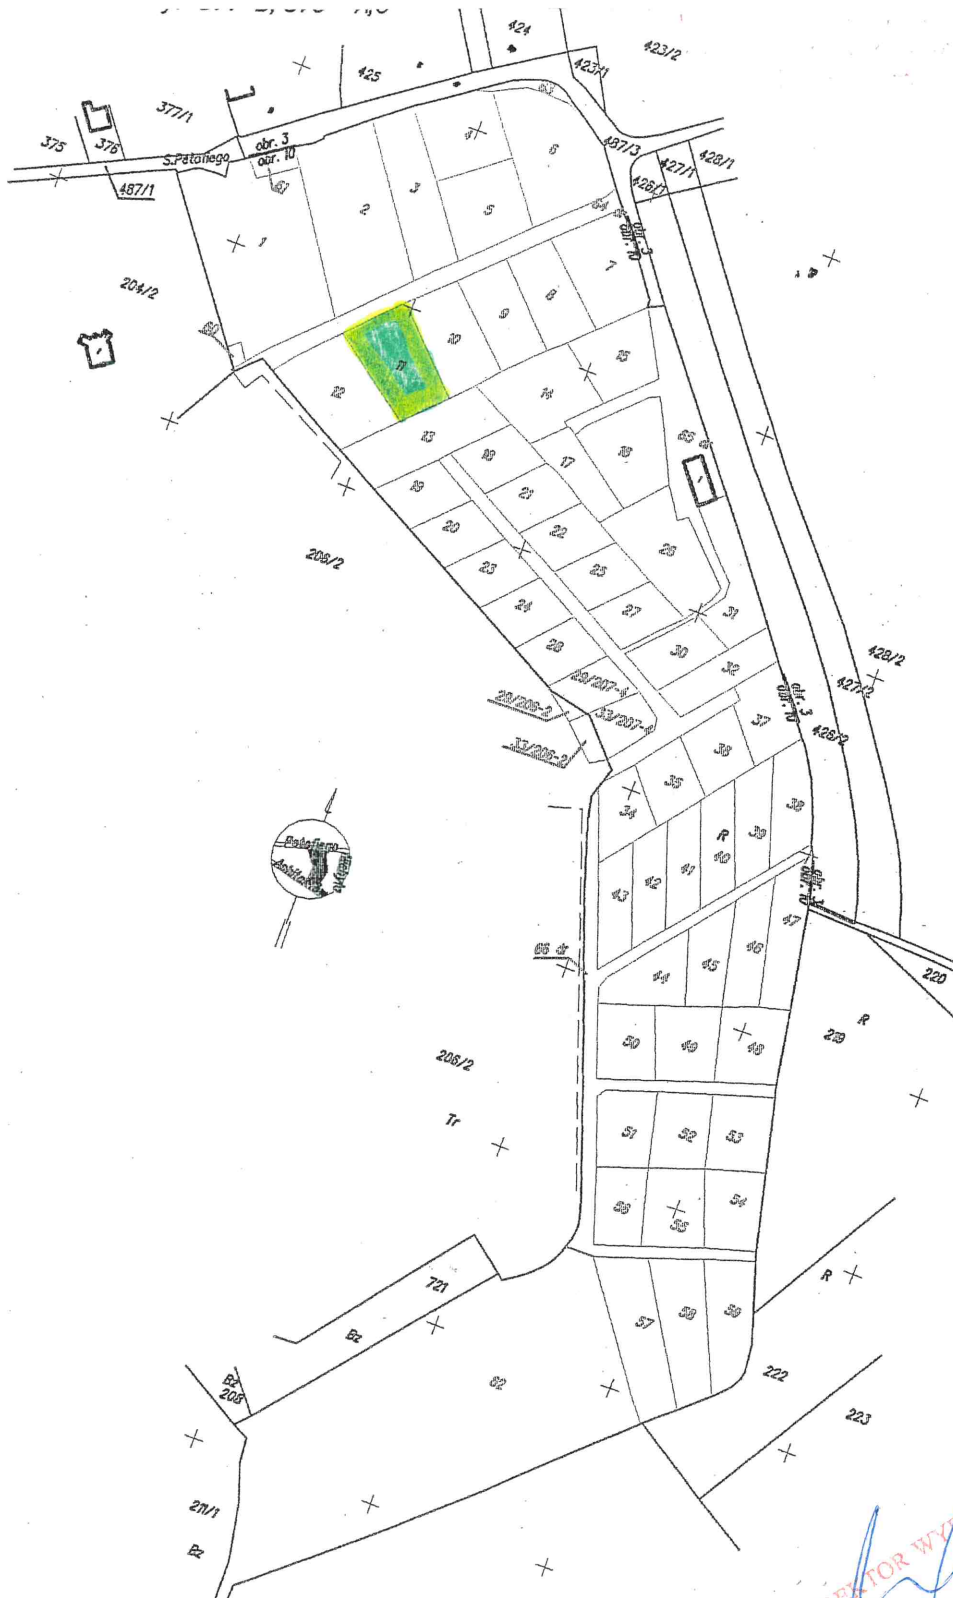

Załącznik graficzny  
do zarządzenia Nr  
Prezydenta Miasta Krakowa  
z dnia.....

DYREKTOR WYDZIAŁU  
Marta Wilkiewicz  
*Marta Wilkiewicz*

Część działki nr 207/8 obręb 10-Nowa Huta przeznaczona do wydzierżawienia na cel:

-  ogródek działkowy nr 11

Skala 1:2000