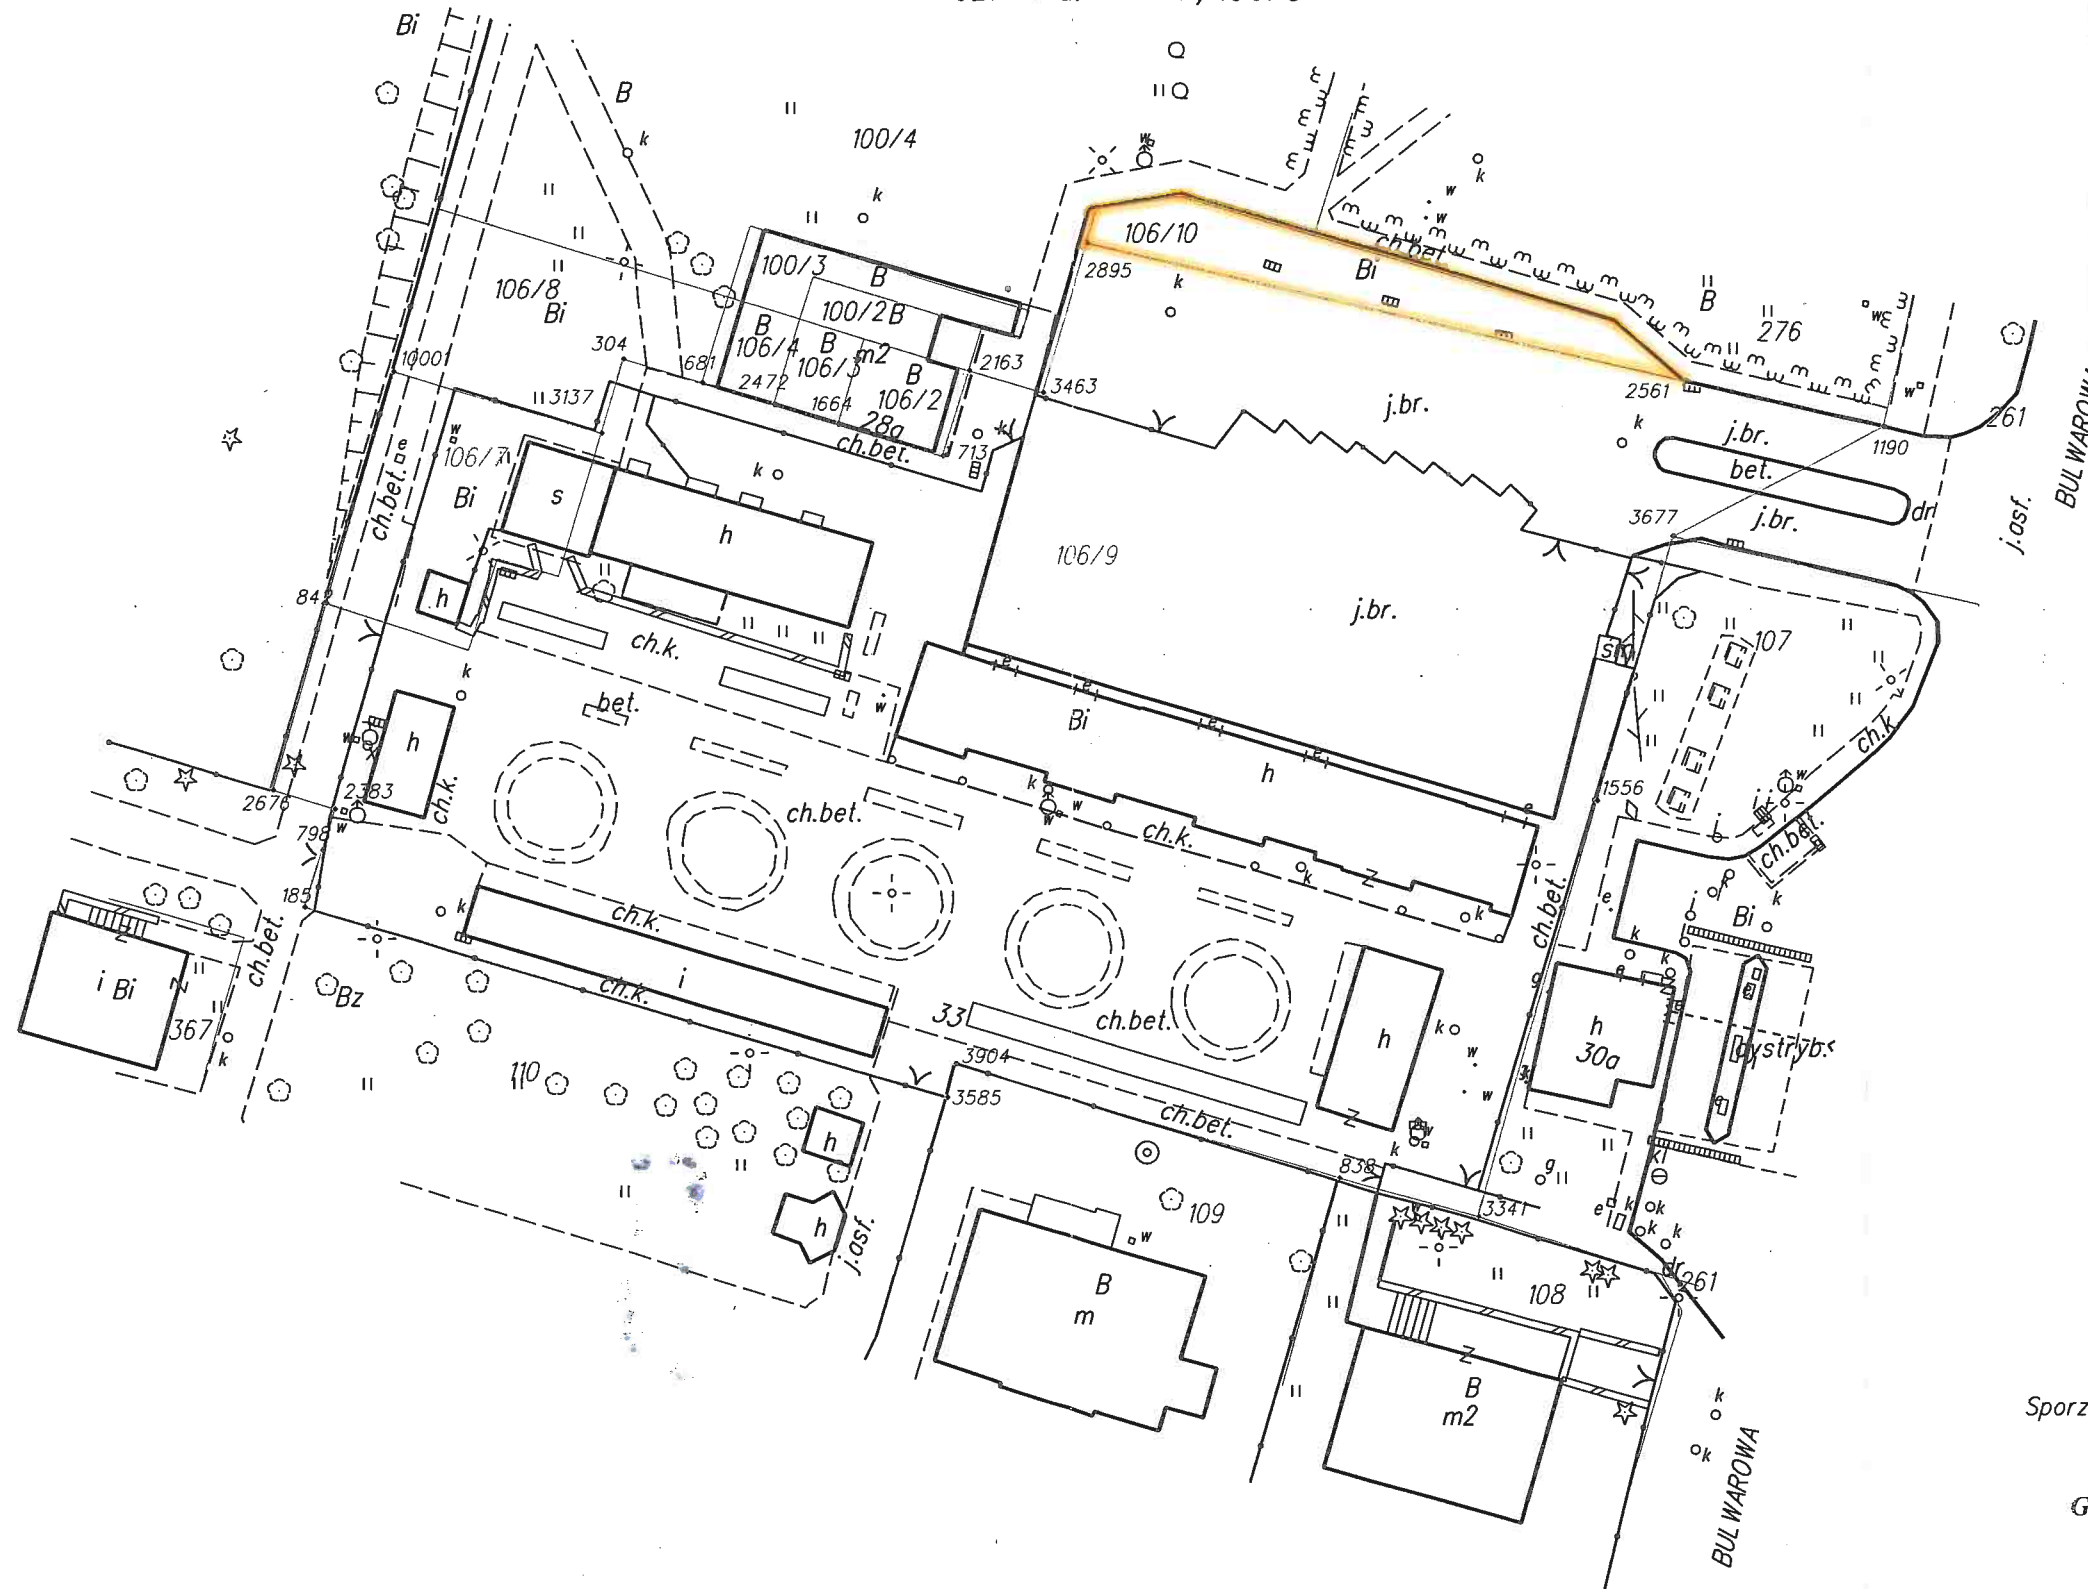

MAPA SYTUACYJNA  
wraz z położeniem punktów granicznych  
skala 1:500

obiekt: Targowisko "Bulwarowa"

j.ewid.:Nowa Huta

obręb:47

dz. ewid.: 160/7, 106/9

Załącznik graficzny  
do zarządzenia nr  
Prezydenta Miasta Krakowa  
z dnia

granice nieruchomości  
przeznaczonej do oddania  
w dzierżawę przez Gminę  
Miejską Kraków w trybie  
bezpłatnym

Sporządził:

GEODETA UPRAWNIONY  
inż. Gracjan Rawiński  
Nr upr. 19316  
tel. 667-67-55-22  
Ul. Bujaka 2/16, 30-611 KRAKÓW